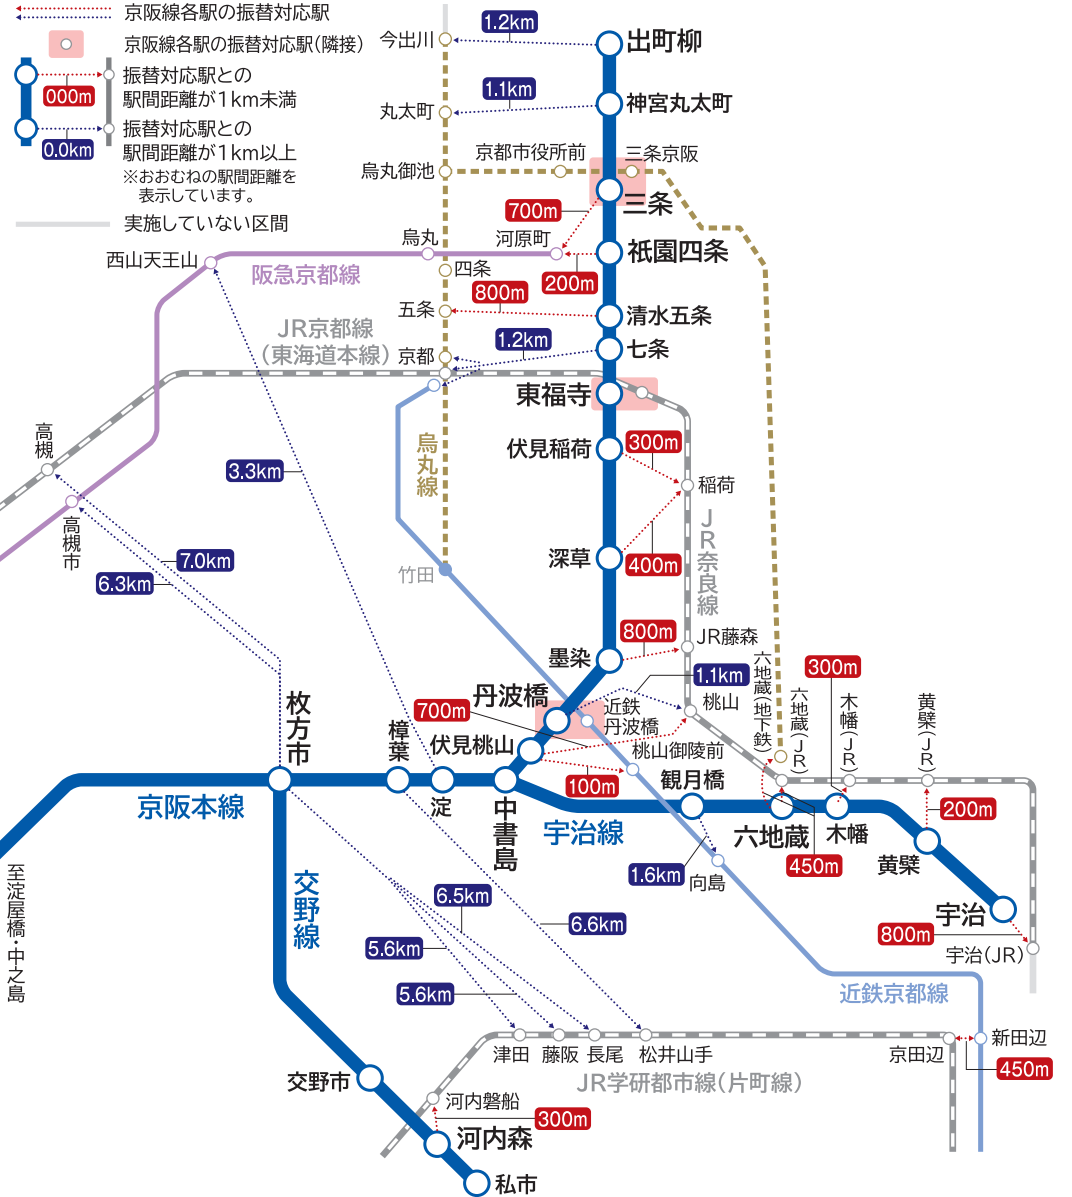

振替対応駅

◎各鉄道会社の振替対応駅については、おもに京阪線から近い駅のみを掲載しています。
◎振替対応駅までタクシー等の交通手段をご利用される場合は、お客さまのご負担となります。

詳しくは、駅係員にお尋ねください。

※対象となる乗車券をお持ちの上、振替対応駅にてご提示ください。 ※振替輸送をご利用いただいた場合、乗車変更及び途中下車のお取り扱いはいたしません。