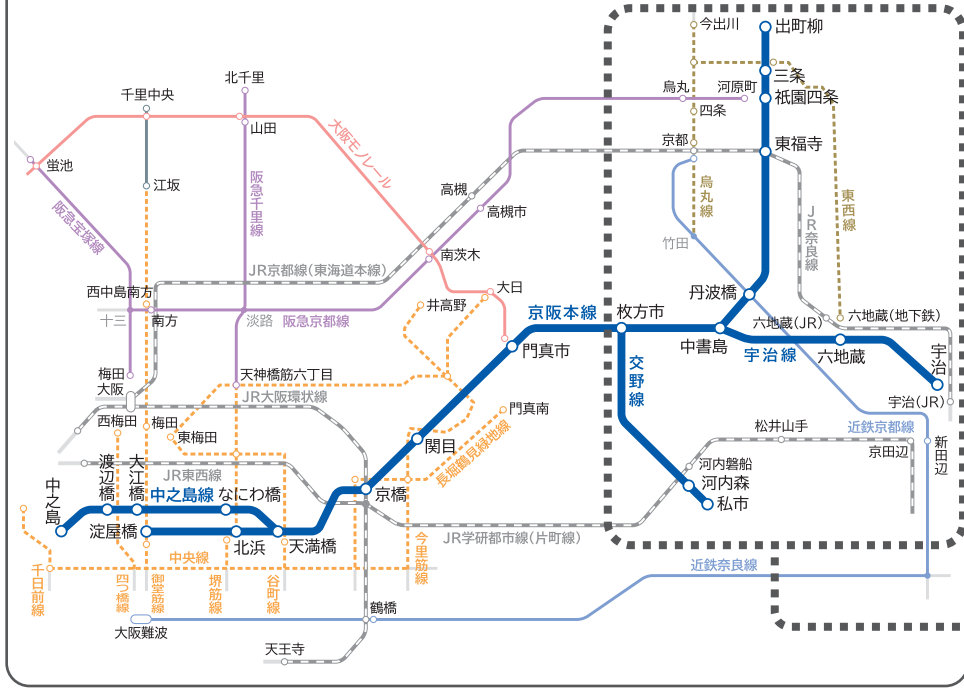

現在下記の各社局線と振替輸送を
実施しています。

※赤字…京阪線もより振替対応駅

- JR西日本
 - JR京都線: 大阪～京都
 - JR大阪環状線: 福島・大阪～(京橋・森ノ宮・鶴橋)～天王寺
 - JR東西線・学研都市線: 新福島～(京橋・鳴野・河内磐船)～京田辺
 - JR奈良線: 京都～(東福寺・稲荷・JR藤森・桃山・六地藏・木幡・黄檗)～宇治

- 阪急電鉄
 - 京都線: 梅田～(烏丸)～河原町
 - 千里線: 天神橋筋六丁目～北千里
 - 宝塚線: 梅田～蛸池

- 近畿日本鉄道
 - 難波・大阪・奈良線: (大阪難波～大和西大寺)
 - 京都線: (大和西大寺～京都)

- 北大阪急行電鉄
 - 江坂～千里中央

- 大阪モノレール(大阪高速鉄道)
 - 門真市～(南茨木)～蛸池

- 大阪地下鉄
 - 御堂筋線: 本町～(淀屋橋・梅田)～江坂
 - 今里筋線: 緑橋(※乗換のみ)～(鳴野・蒲生四丁目・関目成育・新森古市・清水・太子橋今市)～井高野
 - 堺筋線: 堺筋本町～(北浜・南森町)～天神橋筋六丁目
 - 四つ橋線: 本町・肥後橋・西梅田
 - 千日前線: 玉川・阿波座
 - 谷町線: 谷町四丁目～(天満橋・南森町・東梅田・天神橋筋六丁目・野江内代・関目高殿・千林大宮・太子橋今市・守口)～大日
 - 中央線: 阿波座～(本町・堺筋本町・谷町四丁目・森ノ宮)
 - 長堀鶴見緑地線: 森ノ宮～(京橋・蒲生四丁目)～門真南

- 京都市交通局(地下鉄)
 - 烏丸線: 竹田～(五条・四条・烏丸御池・丸太町)～今出川
 - 東西線: 烏丸御池～(京都市役所前・三条京阪)～六地藏

※対象となる乗車券をお持ちの上、振替対応駅にて
ご提示ください。

※振替輸送をご利用いただいた場合、乗車変更
及び途中下車のお取り扱いはいたしません。

詳しくは、駅係員にお尋ねください。

◎各鉄道会社の振替対応駅については、おもに京阪線から近い駅のみを掲載しています。

◎振替対応駅までタクシー等の交通手段をご利用される場合は、お客さまのご負担となります。

振替輸送のご案内 [枚方市 ↔ 出町柳]

振替輸送区間

ご利用のお客さまには、大変ご迷惑をおかけしております。振替輸送実施の場合、当社と各鉄道会社で定めております区間・駅のみご利用いただけます。振替輸送区間以外の経路・交通手段をご利用の場合は、お客さまのご負担となります。

現在下記の各社局線と振替輸送を実施しています。