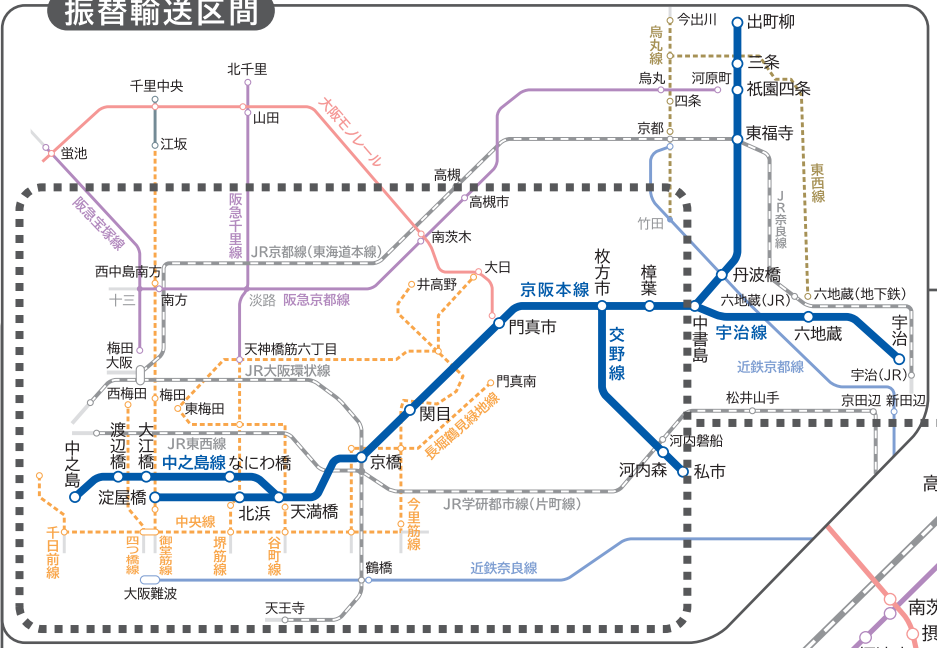

振替輸送区間

振替輸送のご案内 [中之島・淀屋橋 ↔ 樟葉]

ご利用のお客さまには、大変ご迷惑をおかけしております。
振替輸送実施の場合、当社と各鉄道会社で定めております
区間・駅のみご利用いただけます。
振替輸送区間以外の経路・交通手段をご利用の場合は、
お客さまのご負担となります。

振替対応駅

- 京阪線各駅の振替対応駅
- 京阪線各駅の振替対応駅(隣接)
- 振替対応駅との駅間距離が1km未満
- 振替対応駅との駅間距離が1km以上
※おおむねの駅間距離を表示しています。
- 実施していない区間

現在下記の各社局線と振替輸送を
実施しています。

※赤字…京阪線もより振替対応駅

- JR西日本
 - JR京都線: 大阪～京都
 - JR大阪環状線: 福島・大阪～(京橋・森ノ宮・鶴橋)～天王寺
 - JR東西線・学研都市線: 新福島～(京橋・鳴野・河内磐船)～京田辺
 - JR奈良線: 京都～(東福寺・稲荷・JR藤森・桃山・六地藏・木幡・黄檗)～宇治

- 阪急電鉄
 - 京都線: 梅田～(烏丸)～河原町
 - 千里線: 天神橋筋六丁目～北千里
 - 宝塚線: 梅田～蛸池

- 近畿日本鉄道
 - 難波・大阪・奈良線: (大阪難波～大和西大寺)
 - 京都線: (大和西大寺～京都)

- 北大阪急行電鉄
 - 江坂～千里中央

- 大阪モノレール(大阪高速鉄道)
 - 門真市～(南茨木)～蛸池

- 大阪地下鉄
 - 御堂筋線: 本町～(淀屋橋・梅田)～江坂
 - 今里筋線: 緑橋(※乗換のみ)～(鳴野・蒲生四丁目・関目成育・新森古市・清水・太子橋今市)～井高野
 - 堺筋線: 堺筋本町～(北浜・南森町)～天神橋筋六丁目
 - 四つ橋線: 本町・肥後橋・西梅田
 - 千日前線: 玉川・阿波座
 - 谷町線: 谷町四丁目～(天満橋・南森町・東梅田・天神橋筋六丁目・野江内代・関目高殿・千林大宮・太子橋今市・守口)～大日
 - 中央線: 阿波座～(本町・堺筋本町・谷町四丁目・森ノ宮)
 - 長堀鶴見緑地線: 森ノ宮～(京橋・蒲生四丁目)～門真南

- 京都市交通局(地下鉄)
 - 烏丸線: 竹田～(五条・四条・烏丸御池・丸太町)～今出川
 - 東西線: 烏丸御池～(京都市役所前・三条京阪)～六地藏

※対象となる乗車券をお持ちの上、振替対応駅にて
ご提示ください。

※振替輸送をご利用いただいた場合、乗車変更
及び途中下車のお取り扱いはいたしません。

詳しくは、駅係員にお尋ねください。

◎各鉄道会社の振替対応駅については、おもに京阪線から近い駅のみを掲載しています。