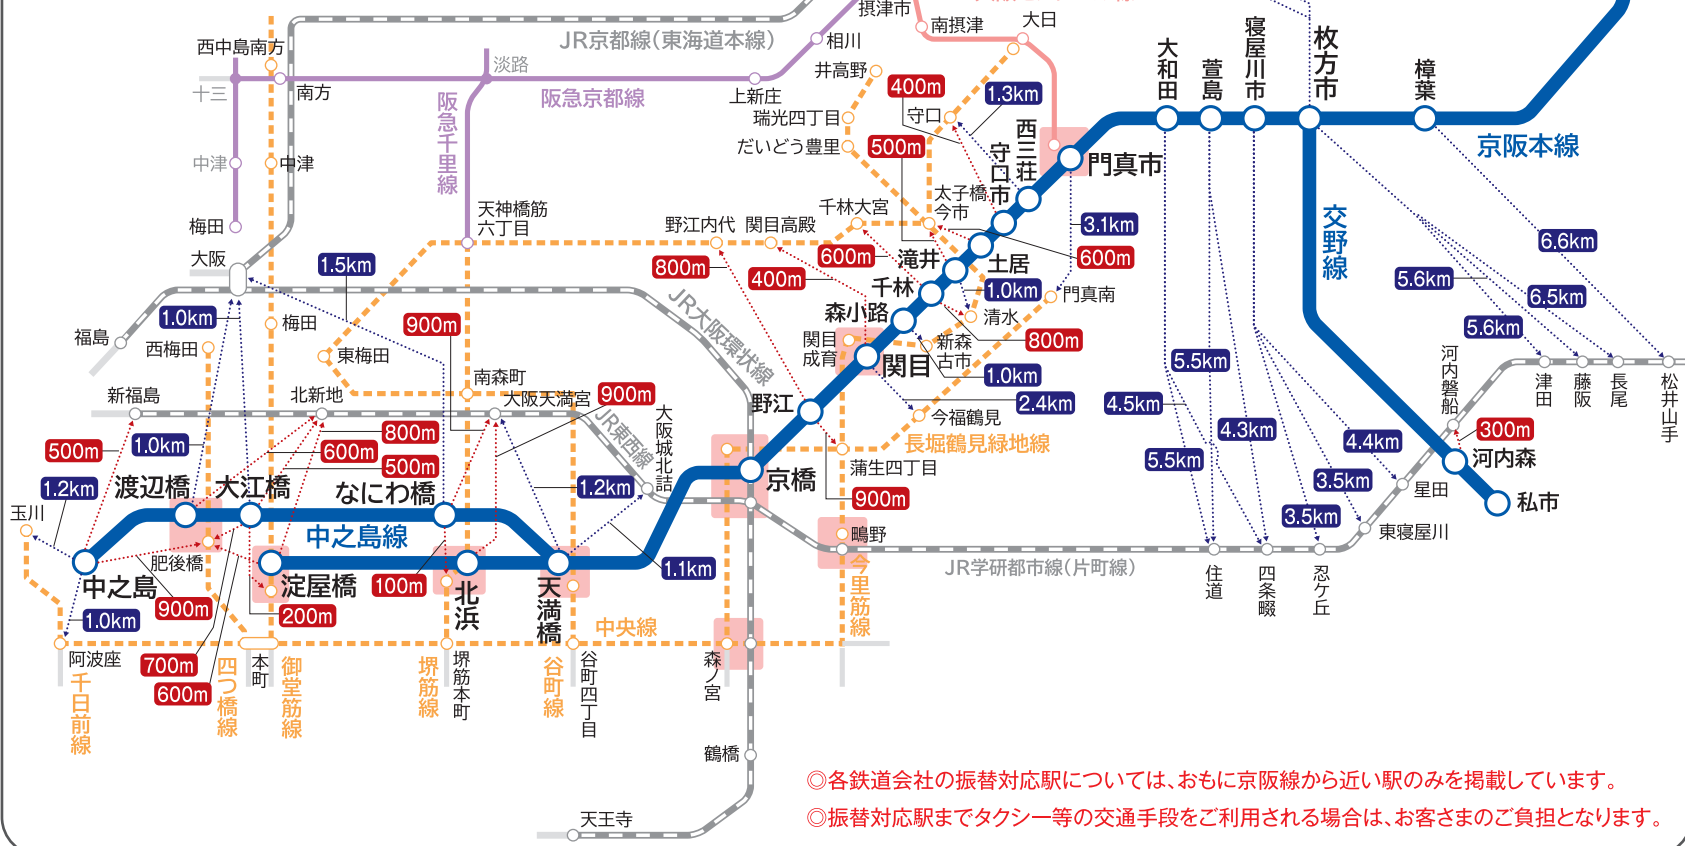

振替輸送区間

振替輸送のご案内 [中之島・淀屋橋 ↔ 樟葉]

ご利用のお客さまには、大変ご迷惑をおかけしております。
振替輸送実施の場合、当社と各鉄道会社で定めております
区間・駅のみご利用いただけます。
振替輸送区間以外の経路・交通手段をご利用の場合は、
お客さまのご負担となります。

振替対応駅

- 京阪線各駅の振替対応駅
- 京阪線各駅の振替対応駅(隣接)
- 振替対応駅との駅間距離が1km未満
- 振替対応駅との駅間距離が1km以上
※おおむねの駅間距離を表示しています。
- 実施していない区間

現在下記の各社局線と振替輸送を
実施しています。

※赤字…京阪線もより振替対応駅

- JR西日本
 - JR京都線: 大阪～京都
 - JR大阪環状線: 福島・大阪～(京橋・森ノ宮・鶴橋)～天王寺
 - JR東西線・学研都市線: 新福島～(京橋・鳴野・河内磐船)～京田辺
 - JR奈良線: 京都～(東福寺・稲荷・JR藤森・桃山・六地藏・木幡・黄檗)～宇治

- 阪急電鉄
 - 京都線: 梅田～(烏丸)～河原町
 - 千里線: 天神橋筋六丁目～北千里
 - 宝塚線: 梅田～蛸池

- 近畿日本鉄道
 - 難波・大阪・奈良線: (大阪難波～大和西大寺)
 - 京都線: (大和西大寺～京都)

- 北大阪急行電鉄
 - 江坂～千里中央

- 大阪モノレール(大阪高速鉄道)
 - 門真市～(南茨木)～蛸池

- 大阪地下鉄
 - 御堂筋線: 本町～(淀屋橋・梅田)～江坂
 - 今里筋線: 緑橋(※乗換のみ)～(鳴野・蒲生四丁目・関目成育・新森古市・清水・太子橋今市)～井高野
 - 堺筋線: 堺筋本町～(北浜・南森町)～天神橋筋六丁目
 - 四つ橋線: 本町・肥後橋・西梅田
 - 千日前線: 玉川・阿波座
 - 谷町線: 谷町四丁目～(天満橋・南森町・東梅田・天神橋筋六丁目・野江内代・関目高殿・千林大宮・太子橋今市・守口)～大日
 - 中央線: 阿波座～(本町・堺筋本町・谷町四丁目・森ノ宮)
 - 長堀鶴見緑地線: 森ノ宮～(京橋・蒲生四丁目)～門真南

- 京都市交通局(地下鉄)
 - 烏丸線: 竹田～(五条・四条・烏丸御池・丸太町)～今出川
 - 東西線: 烏丸御池～(京都市役所前・三条京阪)～六地藏

※対象となる乗車券をお持ちの上、振替対応駅にて
ご提示ください。

※振替輸送をご利用いただいた場合、乗車変更
及び途中下車のお取り扱いはいたしません。

詳しくは、駅係員にお尋ねください。

◎各鉄道会社の振替対応駅については、おもに京阪線から近い駅のみを掲載しています。