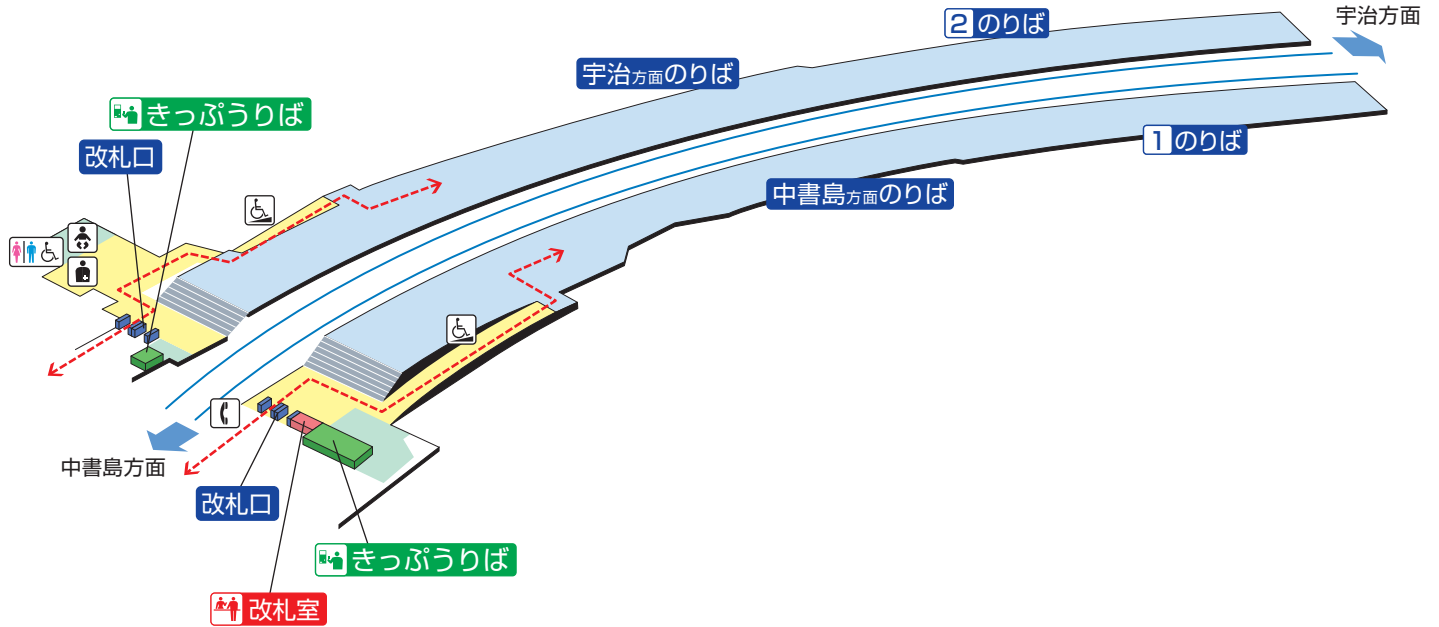

黄檗駅 / Obaku

1F

改札口・ホーム階

	階段		改札内・コンコース		通路		バリアフリー経路
	改札口		ホーム		施設		電話
	車いす利用可能トイレ		スロープ		ベビーキープ・ ベビシート		オストメイト

2008.10.19現在