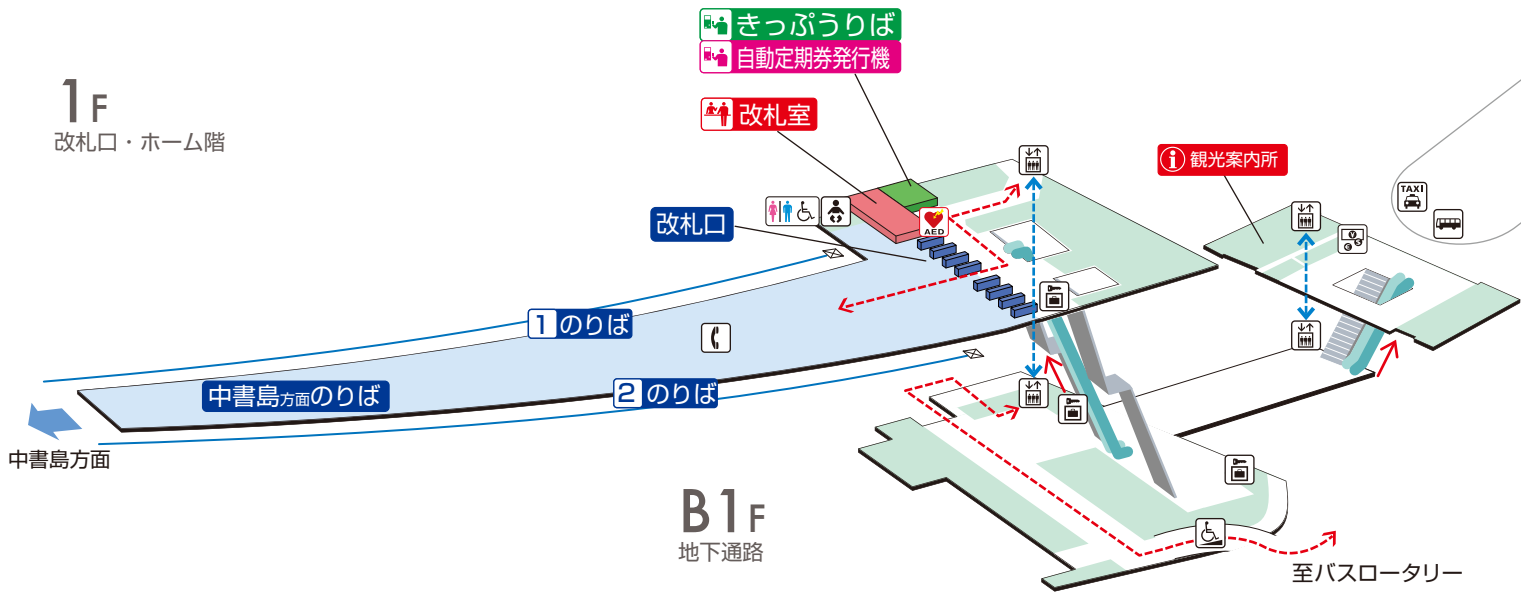

宇治駅 / Uji

1F

改札口・ホーム階

	階段		改札内・コンコース		通路		エレベーター経路
	エスカレーター		ホーム		施設		バリアフリー経路
	改札口		スロープ		電話		タクシーのりば
	エレベーター		ベビーキープ・ ベビーシート		コインロッカー		バスのりば
	車いす利用可能トイレ		外貨両替機				

2017.12.25現在