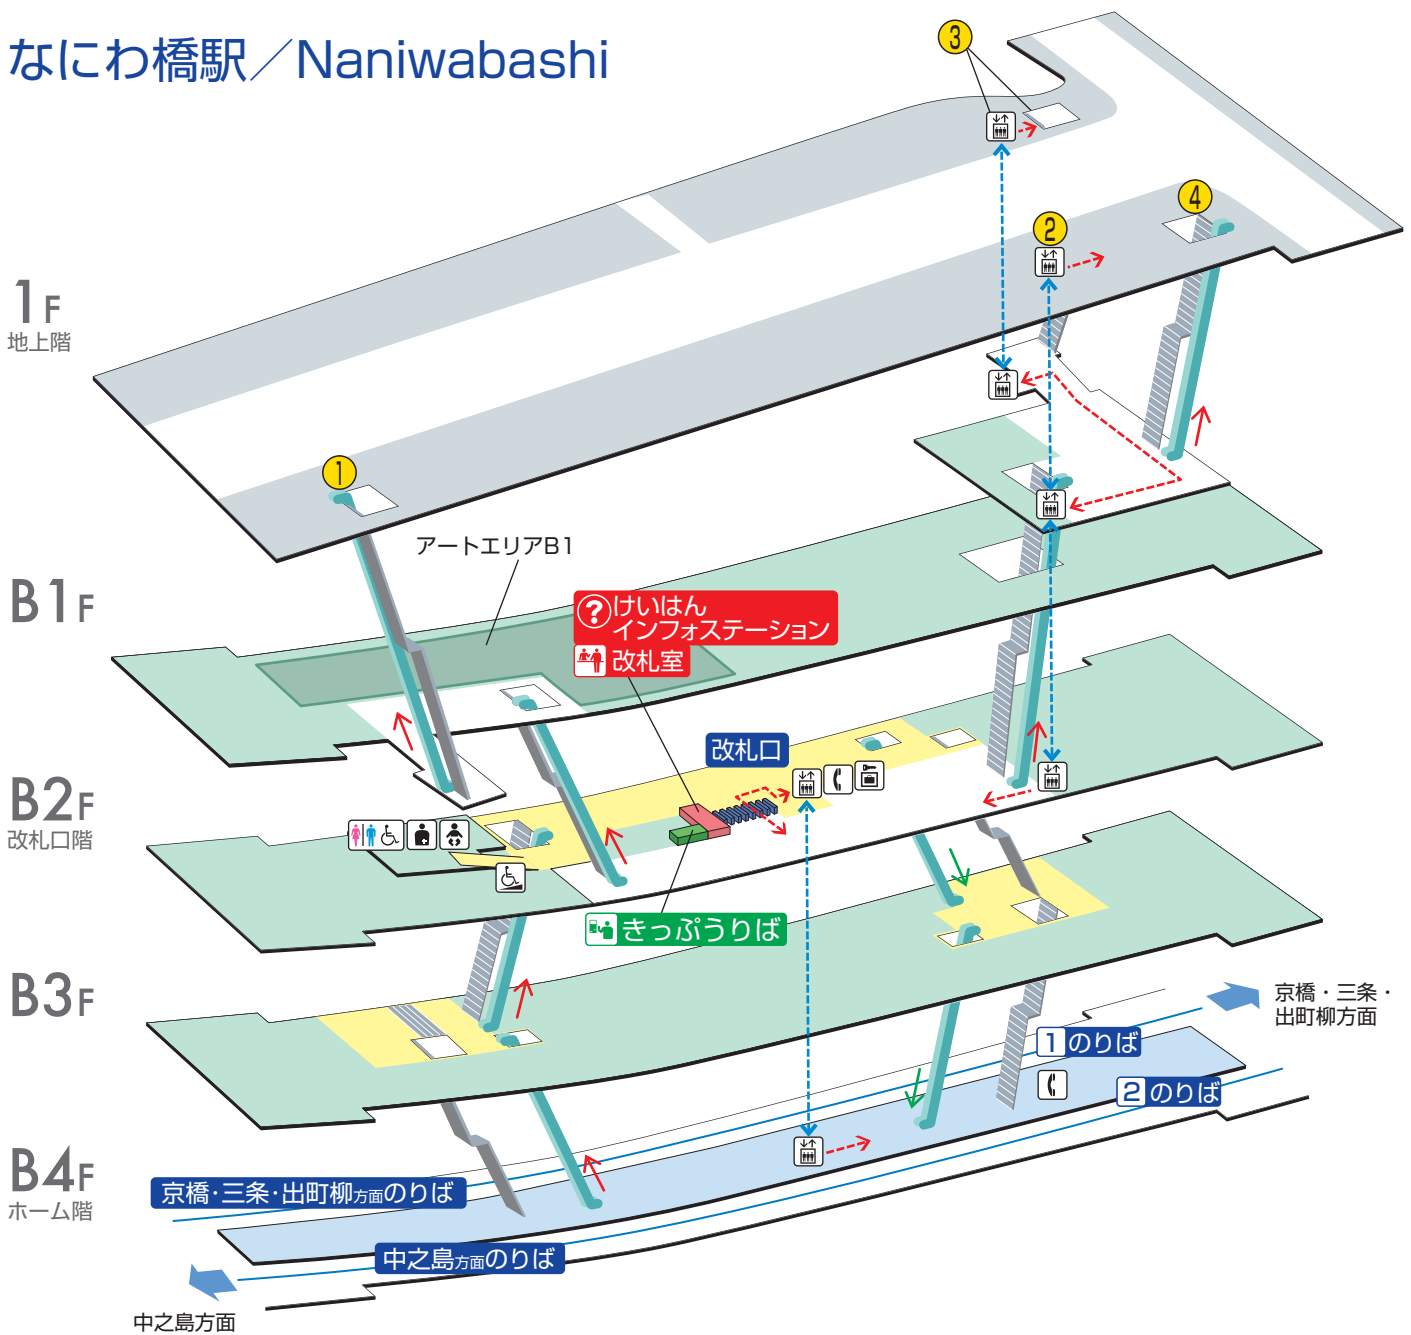

# なにわ橋駅 / Naniwabashi

	階段		改札内・コンコース		通路		エレベーター経路
	エスカレーター		ホーム		施設		バリアフリー経路
	改札口		スロープ		電話		出入口番号
	エレベーター		ベビーキープ・ ベビーシート		コインロッカー		
	車いす利用可能トイレ		オストメイト				

2010.3.24現在