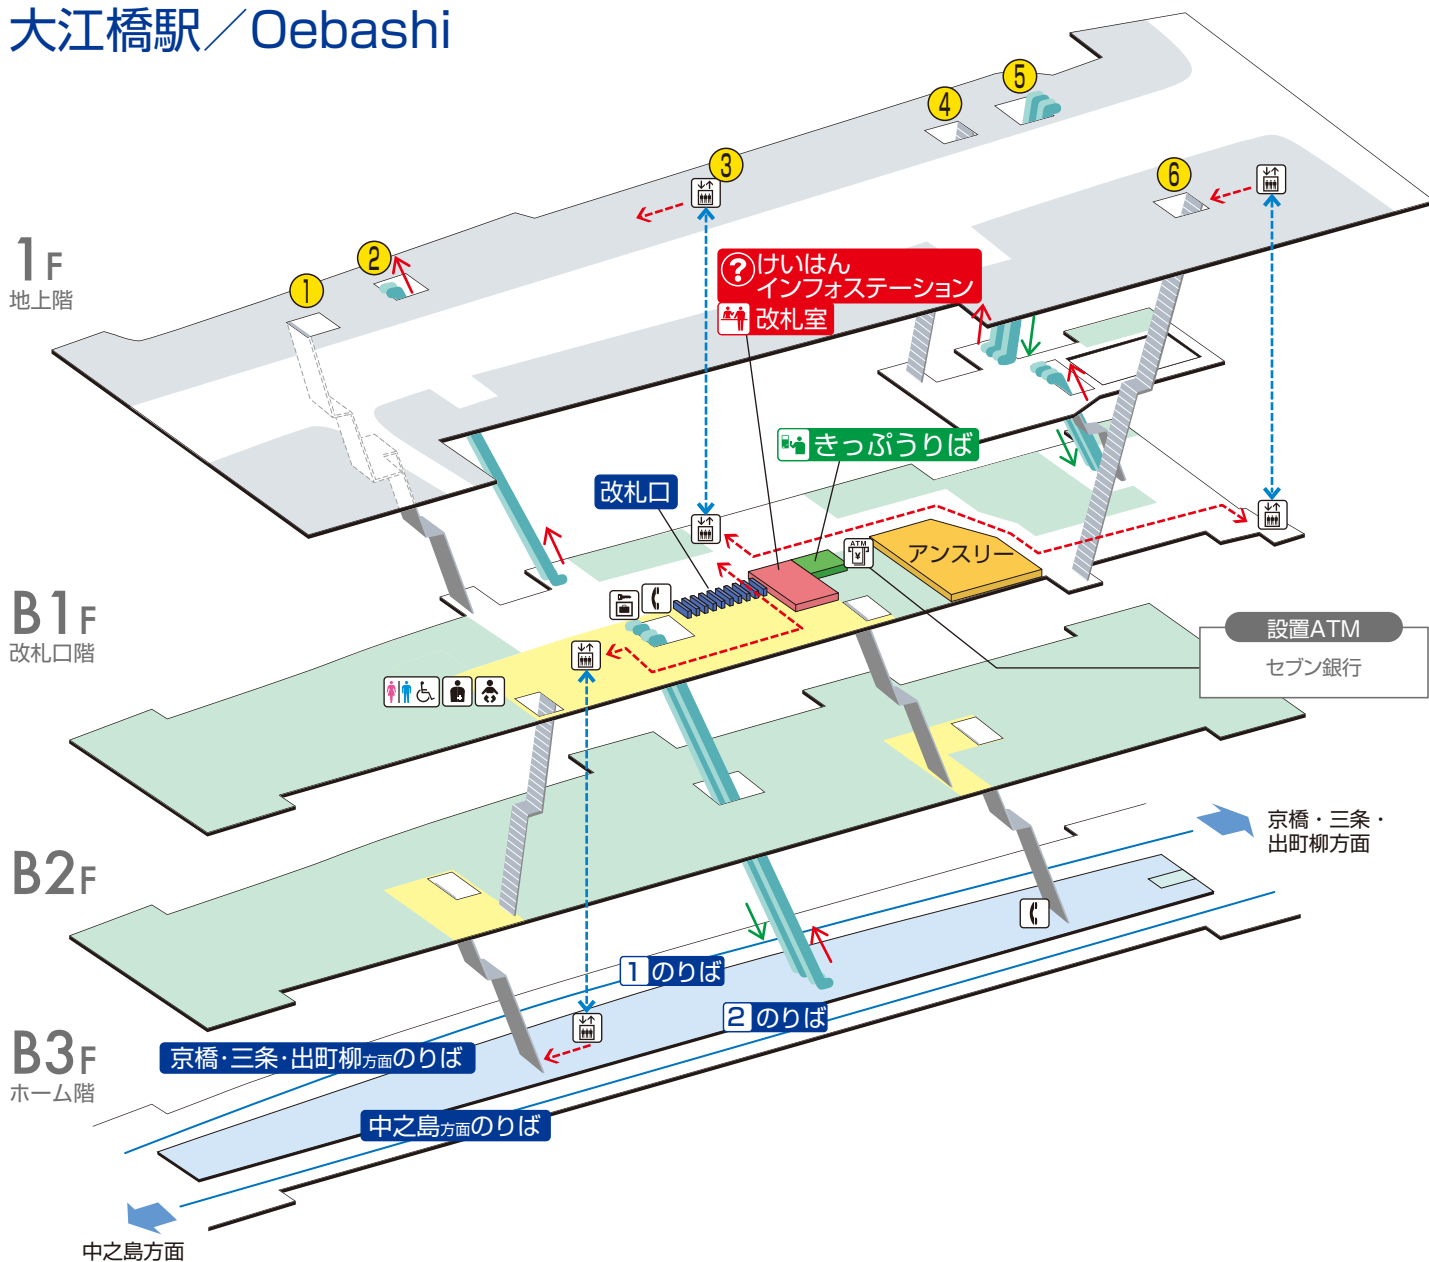

大江橋駅 / Oebashi

	階 段		改札内・コンコース		通 路		エレベーター経路
	エスカレーター		ホーム		施 設		バリアフリー経路
	改札口		ベビーキープ・ベビーシート		電 話		出入口番号
	エレベーター		オストメイト		コインロッカー		
	車いす利用可能トイレ		ATM				

2016.6.7現在