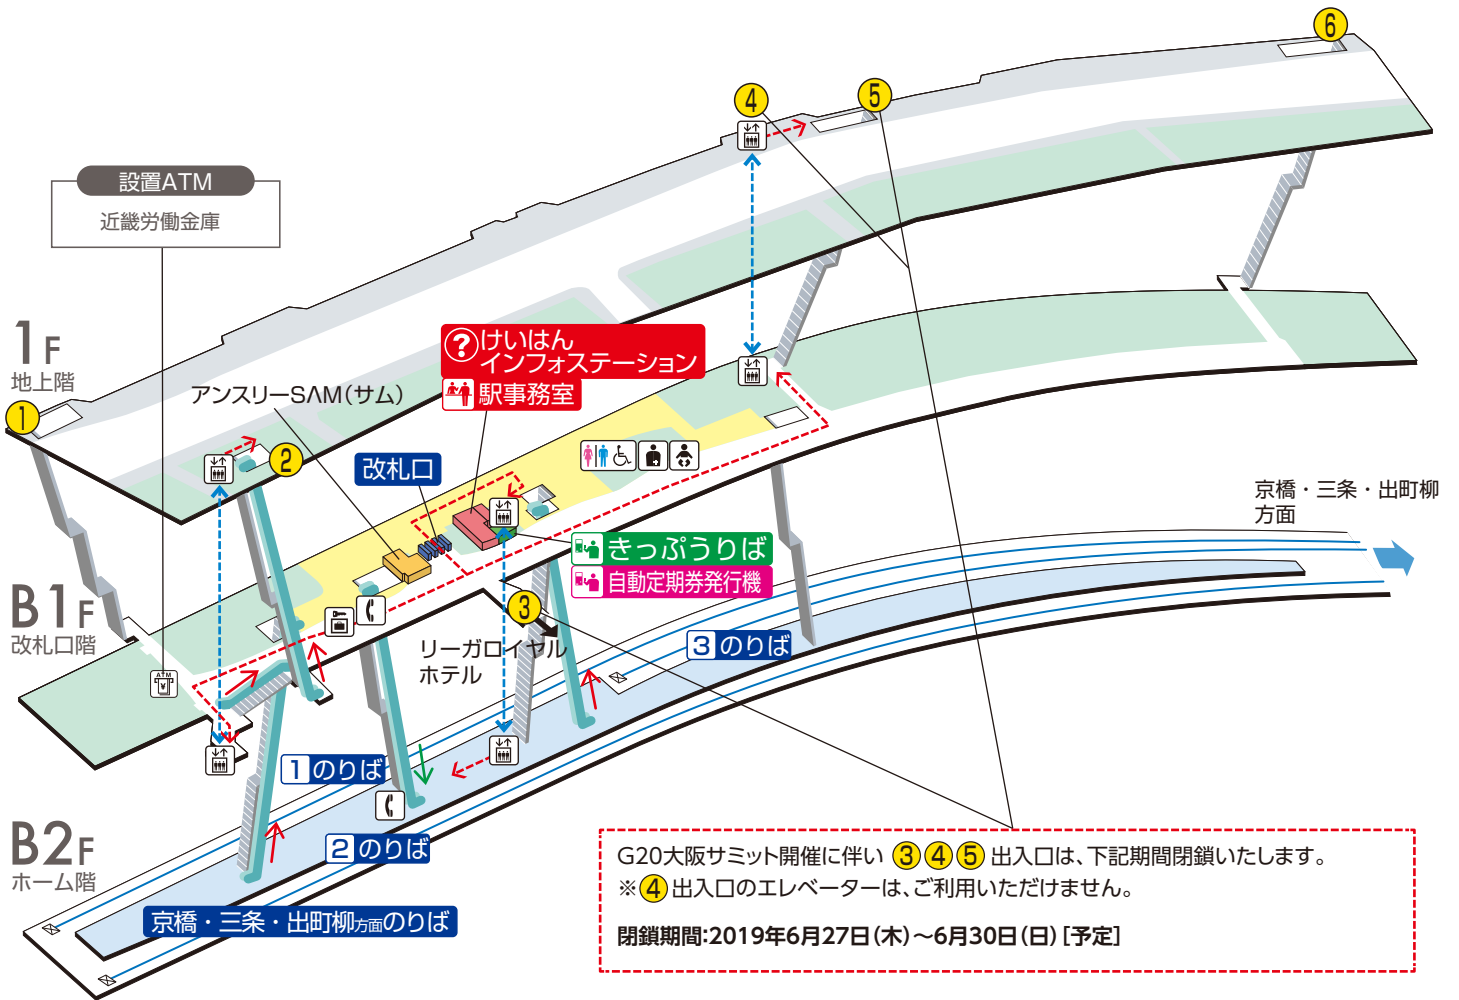

# 中之島駅 / Nakanoshima

	階 段		改札内・コンコース		通 路		エレベーター経路
	エスカレーター		ホ ーム		施 設		バリアフリー経路
	改札口		ベビーキープ・ ベビーシート		電 話		ATM
	エレベーター		オストメイト		コインロッカー		
	車いす利用可能トイレ		出入口番号				

2015.5.22現在