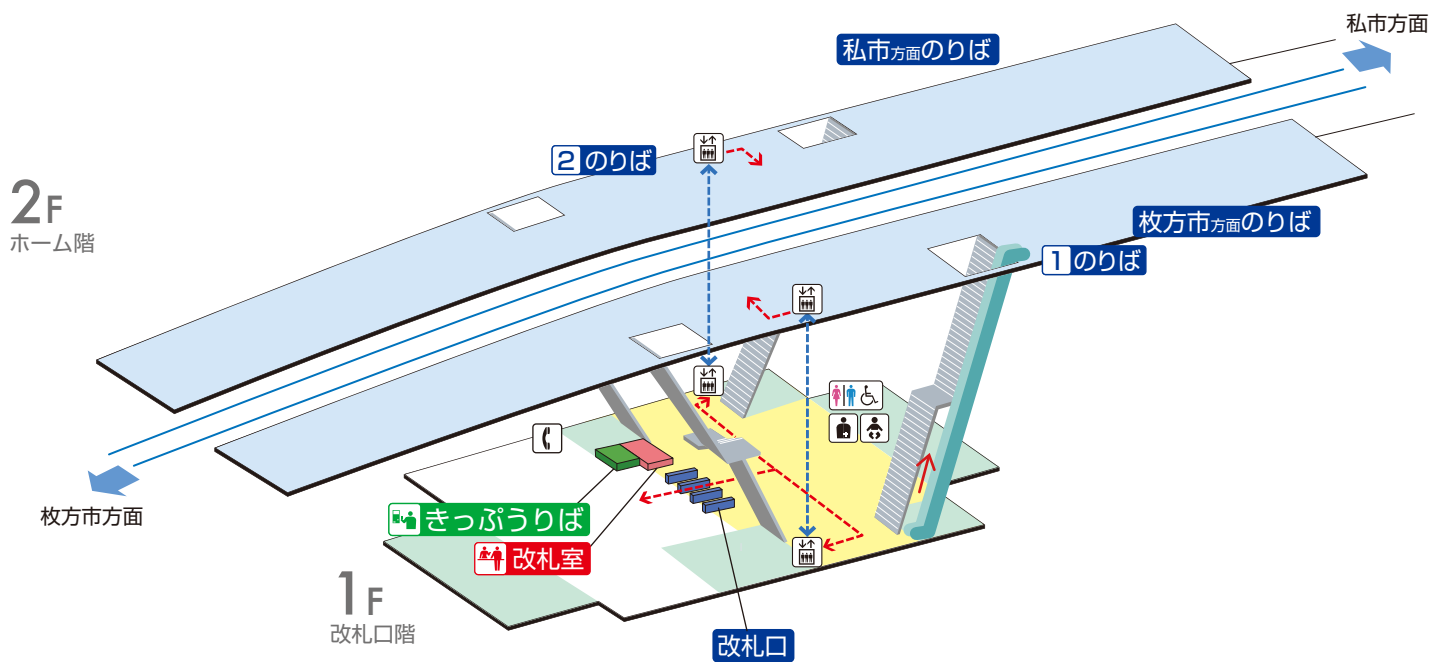

宮之阪駅 / Miyanosaka

	階 段		改札内・コンコース		通 路		エレベーター経路
	エスカレーター		ホーム		施 設		バリアフリー経路
	改札口		ベビーキープ・ ベビーシート		電 話		
	エレベーター		オストメイト				
	車いす利用可能トイレ						

2011.3.15 現在