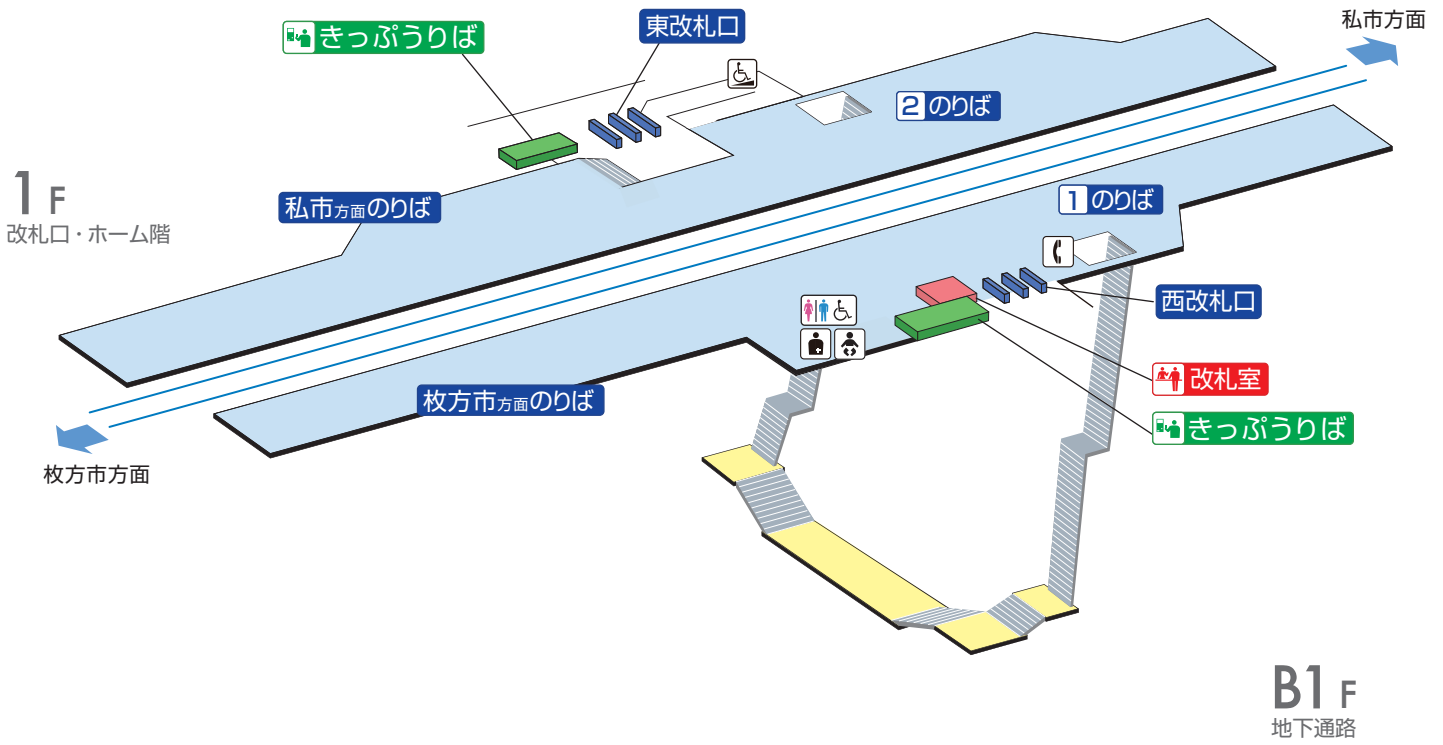

郡津駅 / Kozu

	階段		改札内・コンコース		通路
	改札口		ホーム		施設
	車いす利用可能トイレ		ベビーキープ・ベビーシート		電話
	スロープ		オストメイト		

2011.4.8現在