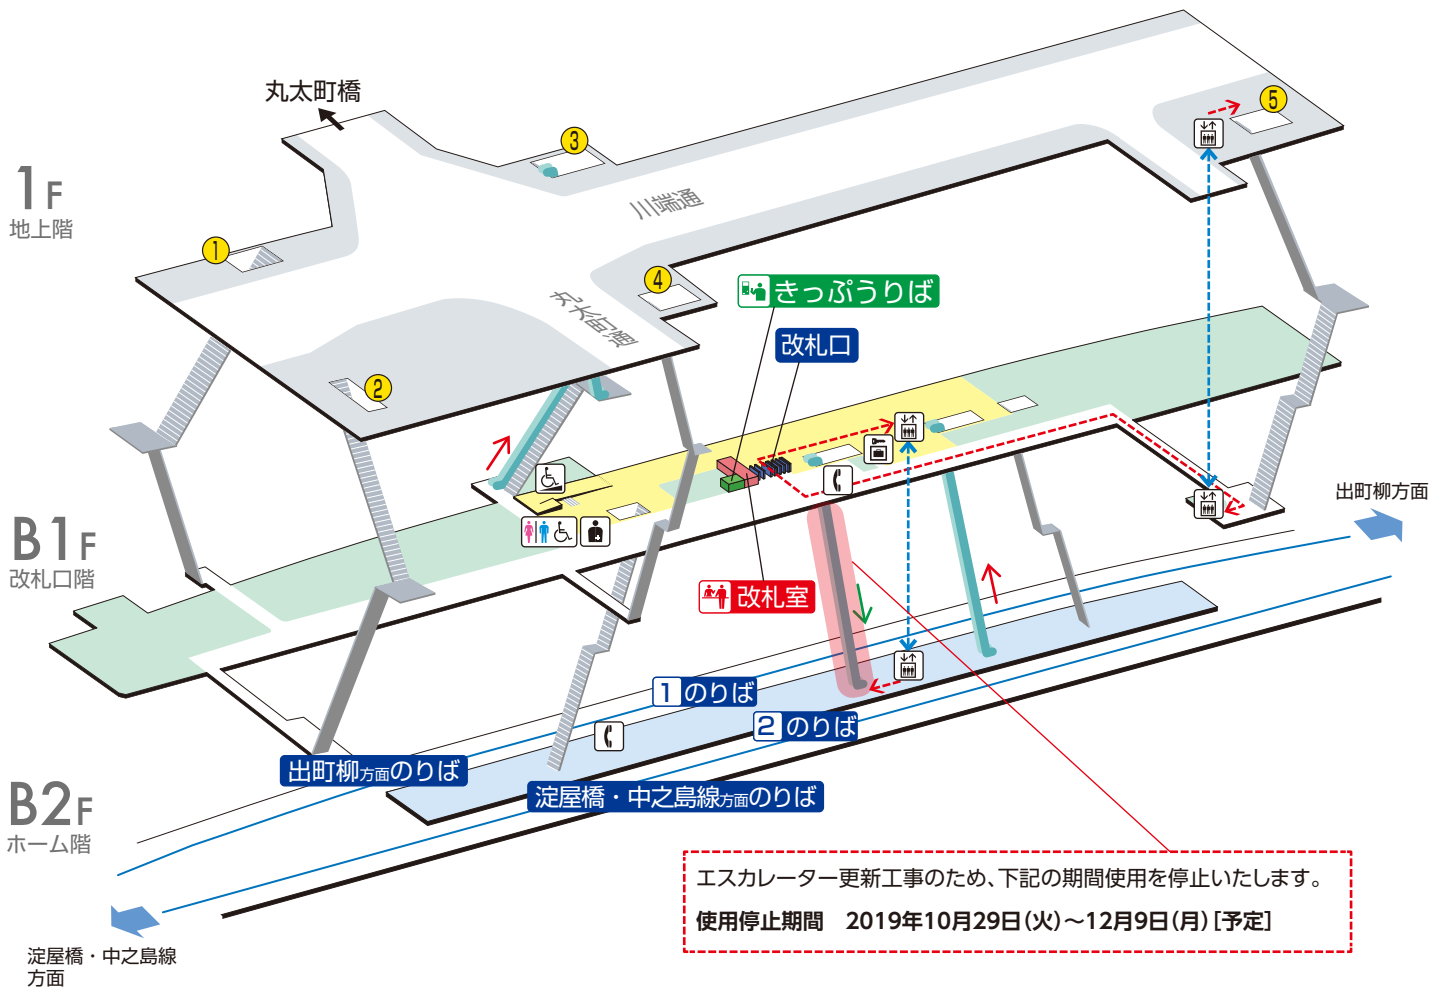

神宮丸太町駅 / Jingu-marutamachi

	階段		改札内・コンコース		通路		エレベーター経路
	エスカレーター		ホーム		施設		バリアフリー経路
	改札口		スロープ		電話		
	エレベーター		オストメイト		コインロッカー		
	車いす利用可能トイレ		出入口番号				

2019.10.29 現在