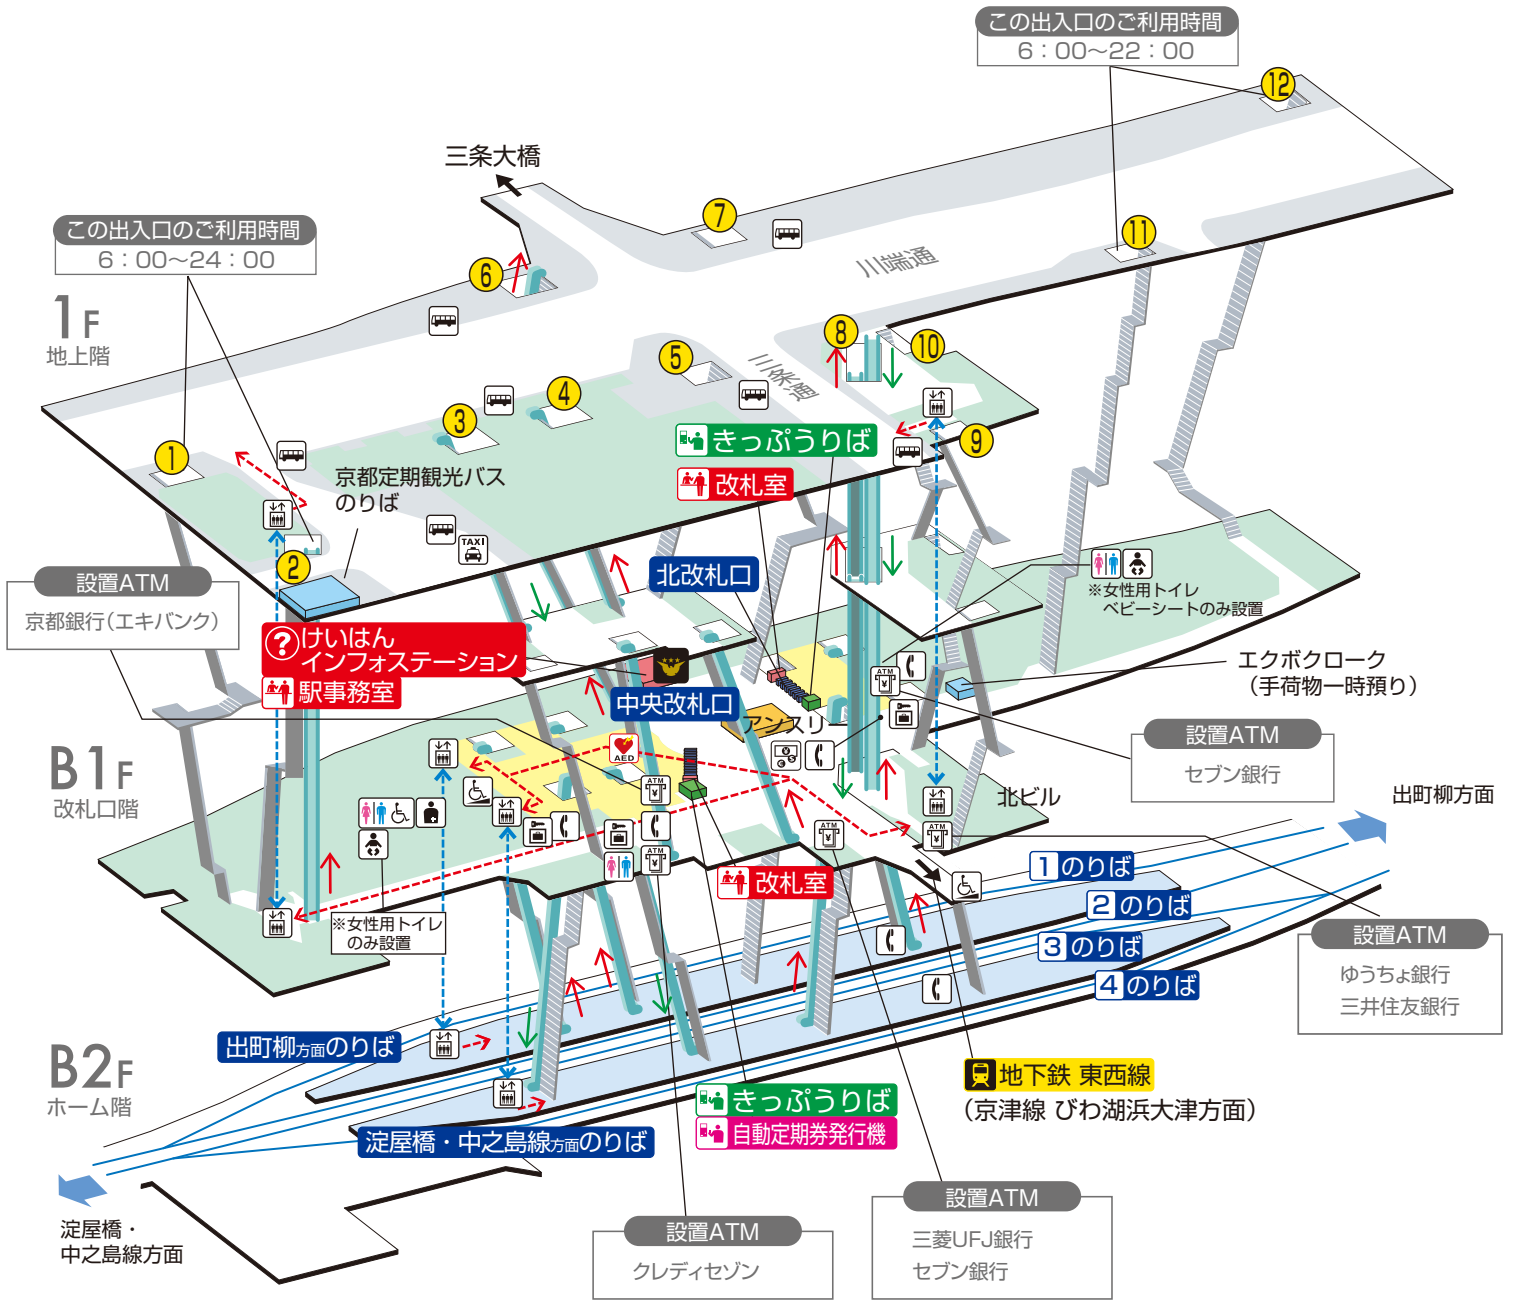

三条駅 / Sanjo

	階段		改札内・コンコース		通路		エレベーター経路
	エスカレーター		ホーム		施設		バリアフリー経路
	改札口		スロープ		電話		タクシーのりば
	エレベーター		ベビーキープ・ベビーシート		コインロッカー		バスのりば
	トイレ		オストメイト		ATM		出入口番号
	車いす利用可能トイレ		AED (自動体外式除細動器)		外貨両替機		プレミアムカー券／ライナー券うりば

2019.4.23現在