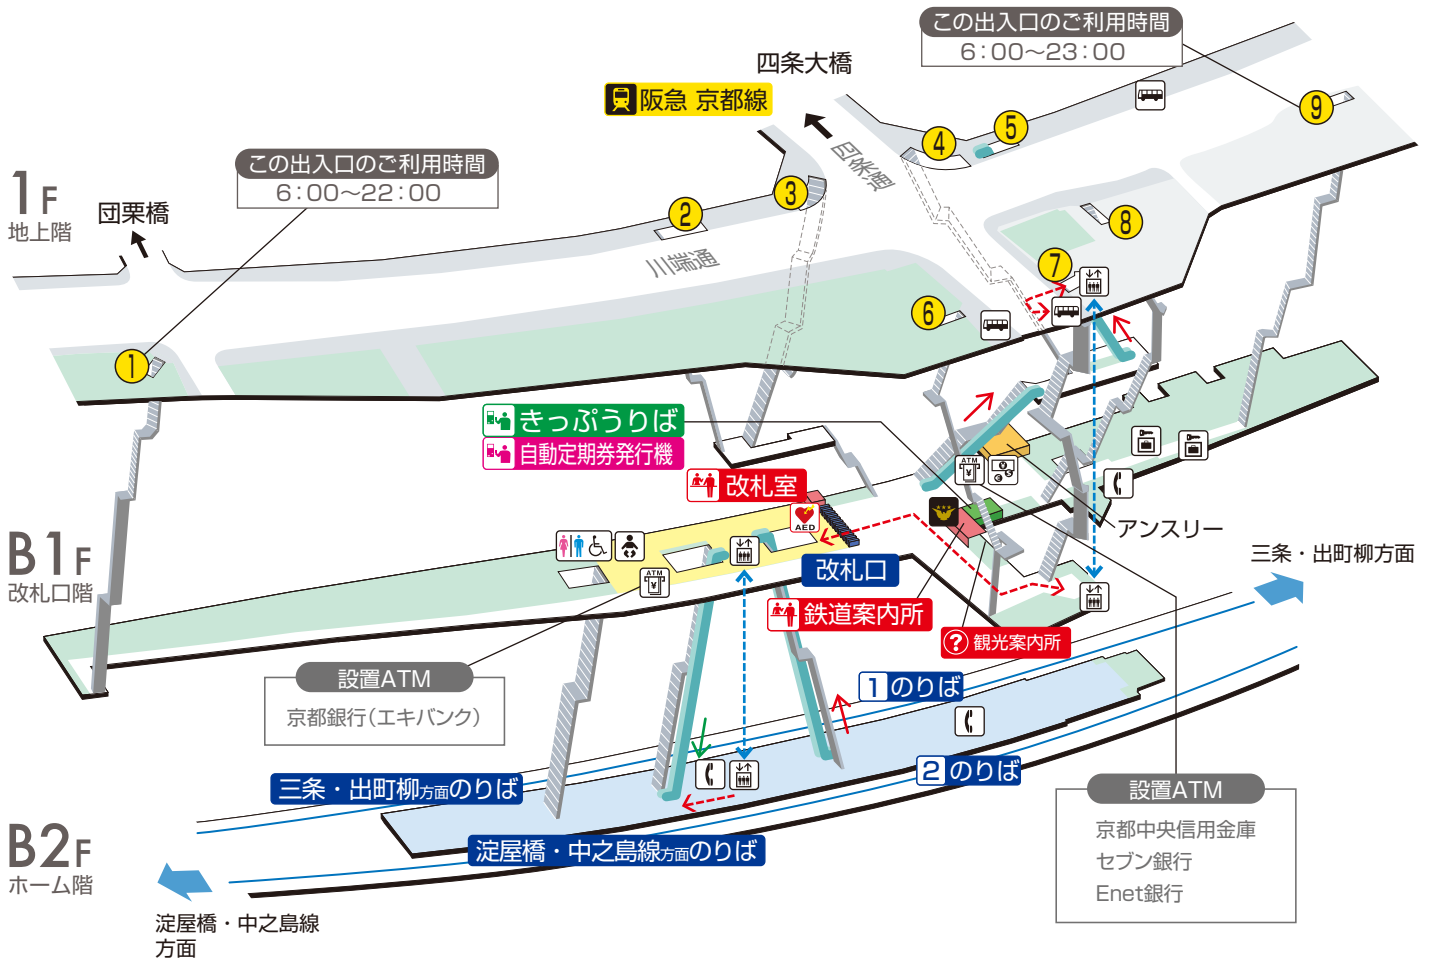

祇園四条駅 / Gion-shijo

	階 段		改札内・コンコース		通 路		エレベーター経路
	エスカレーター		ホーム		施 設		バリアフリー経路
	改札口		スロープ		電 話		バスのりば
	エレベーター		ベビーキープ・ ベビーシート		コインロッカー		AED (自動体外式除細動器)
	車いす利用可能トイレ		オストメイト		ATM		出入口番号
	プレミアムカー券/ ライナー券うりば		外貨両替機				

2018.10.1現在