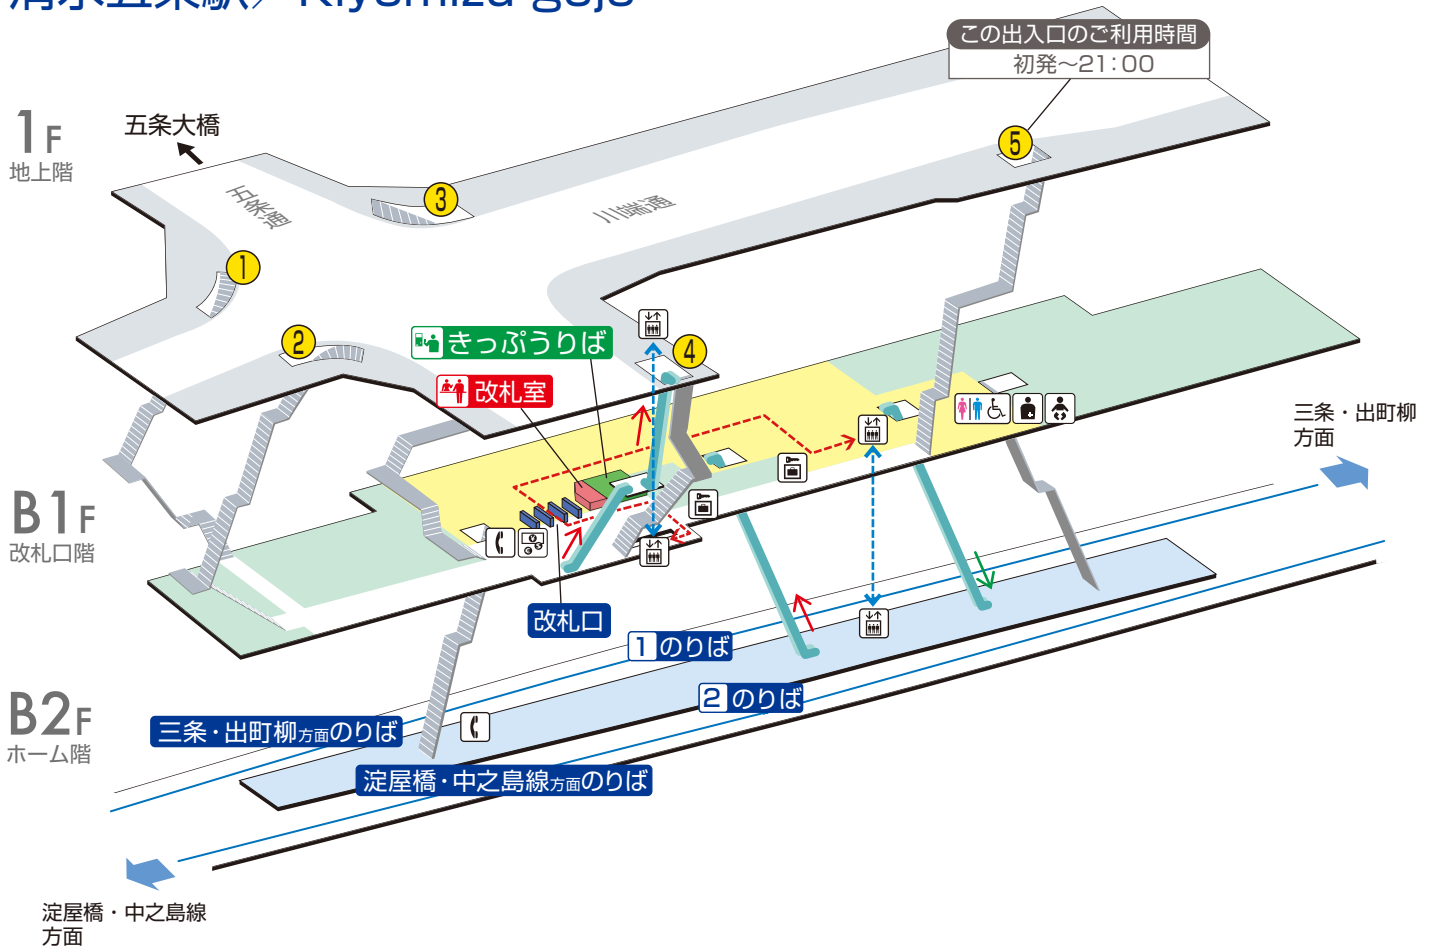

清水五条駅 / Kiyomizu-gojo

	階段		改札内・コンコース		通路		エレベーター経路
	エスカレーター		ホーム		施設		バリアフリー経路
	改札口		スロープ		電話		
	エレベーター		ベビーキープ・ベビーシート		コインロッカー		
	トイレ		オストメイト		出入口番号		
	車いす利用可能トイレ		外貨両替機				

2019.4.15現在