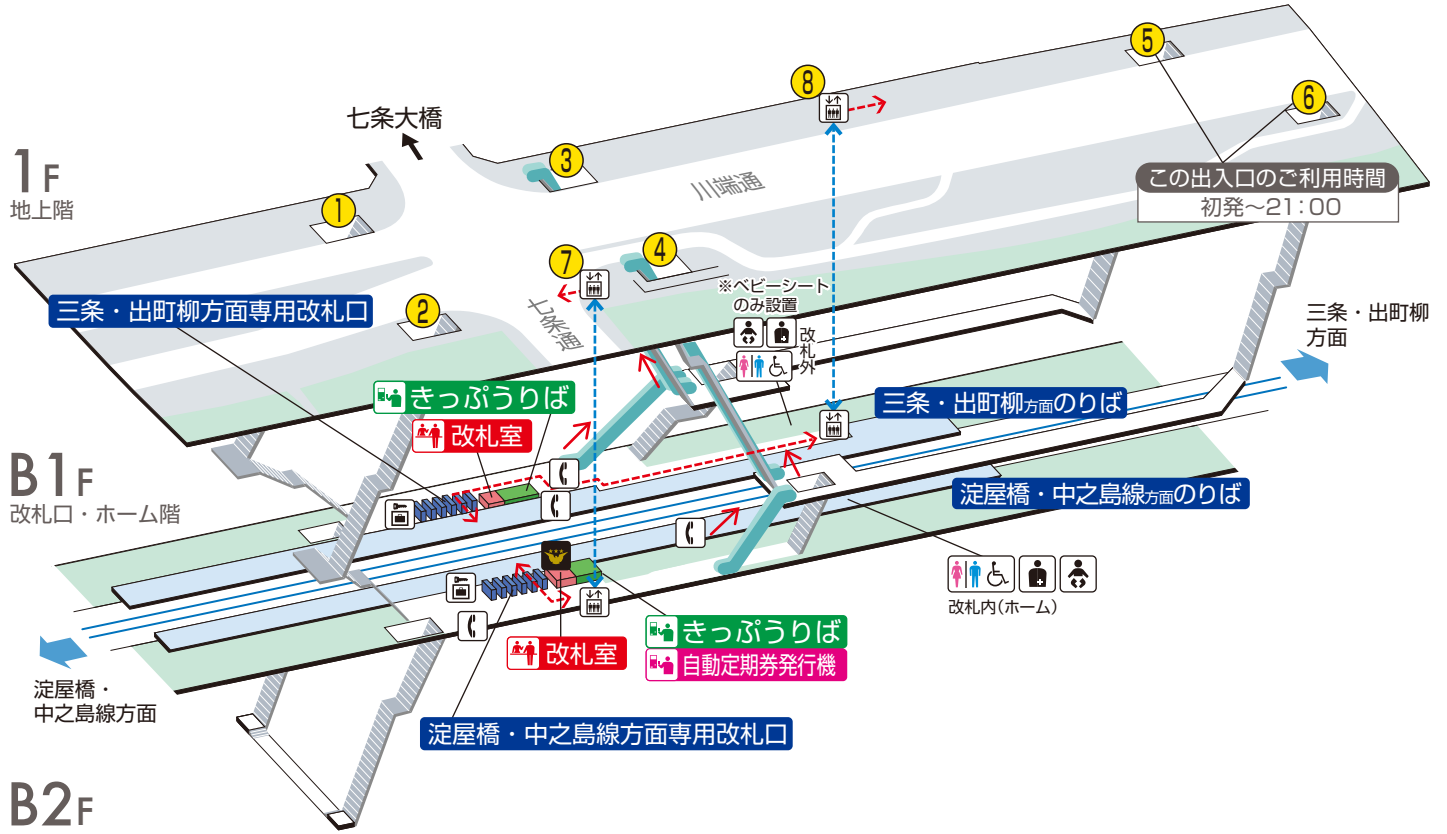

# 七条駅 / Shichijo

	階段		改札内・コンコース		通路		エレベーター経路
	エスカレーター		ホーム		施設		バリアフリー経路
	改札口		ベビーキープ・ベビーシート		電話		プレミアムカー券／ライナー券うりば
	エレベーター		オストメイト		コインロッカー		
	車いす利用可能トイレ		出入口番号				

2019.3.22現在