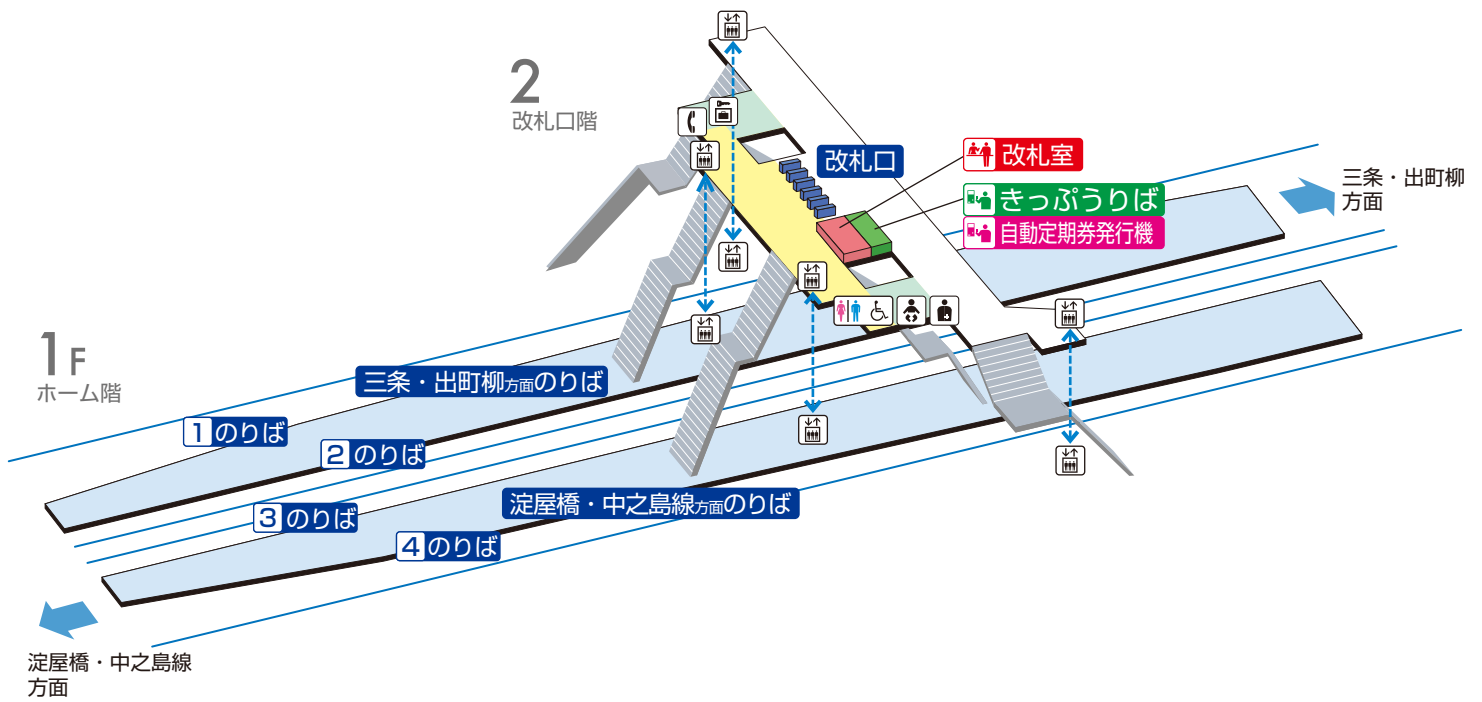

龍谷大前深草駅 / Ryukokudai-mae-fukakusa

| | | | | | | | |
|--|------------|--|-----------|--|------------------|--|----------|
| | 階段 | | 改札内・コンコース | | 通路 | | エレベーター経路 |
| | 改札口 | | ホーム | | 施設 | | バリアフリー経路 |
| | エレベーター | | 電話 | | ベビーキープ ベビーシート | | |
| | 車いす利用可能トイレ | | コインロッカー | | オストメイト | | |
| | トイレ | | | | | | |