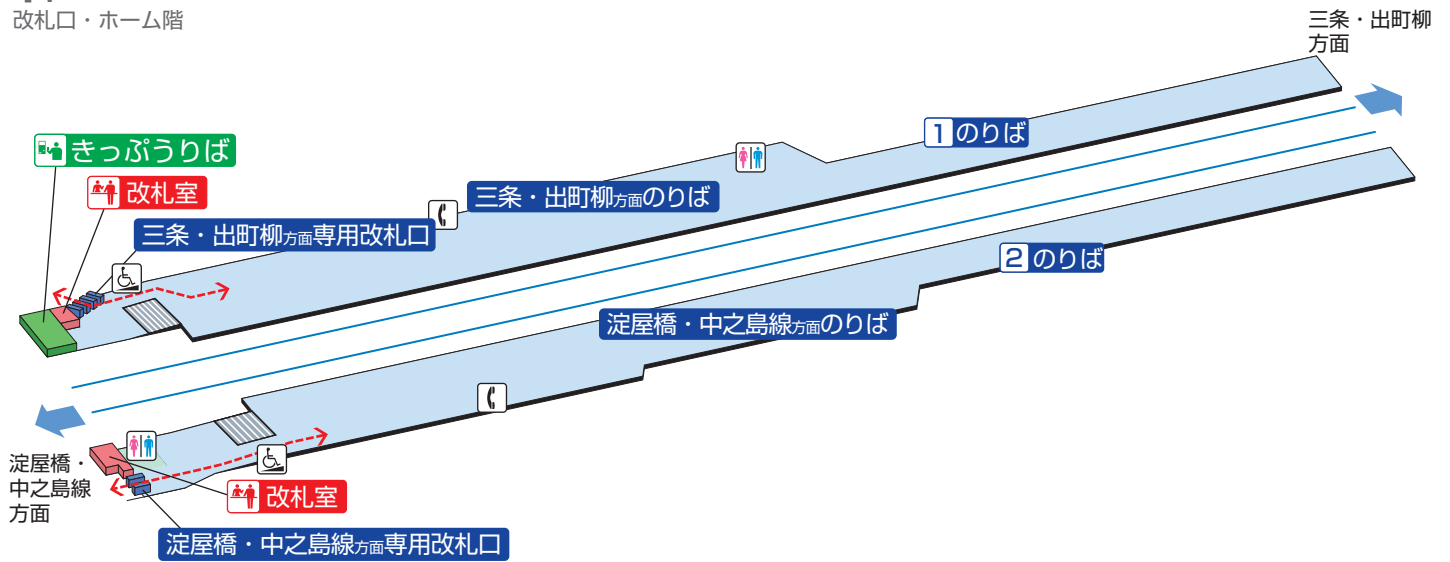

墨染駅 / Sumizome

1F

改札口・ホーム階

	階段		改札内・コンコース		通路		バリアフリー経路
	改札口		ホーム		施設		
	トイレ		スロープ		電話		

2009.4.1現在