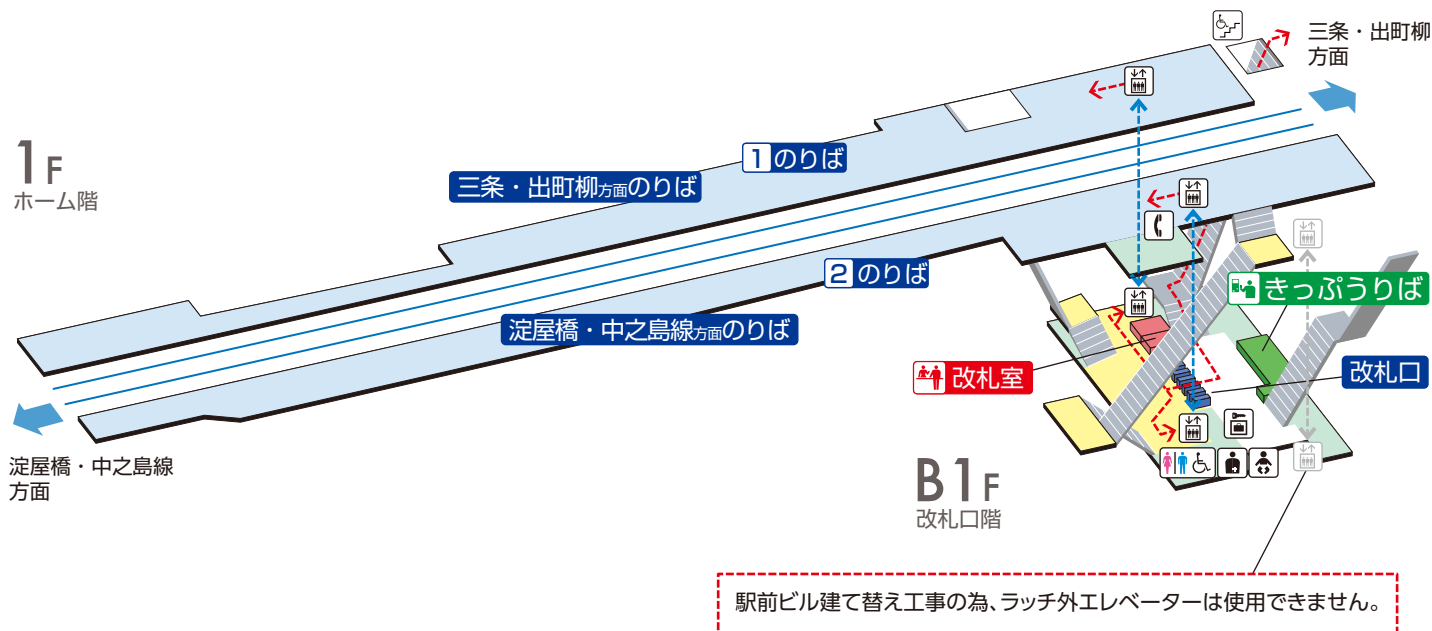

伏見桃山駅 / Fushimi-momoyama

| | | | | | | | |
|--|------------|--|---------------|--|---------|--|-----------|
| | 階段 | | 改札内・コンコース | | 通路 | | エレベーター経路 |
| | 改札口 | | ホーム | | 施設 | | バリアフリー経路 |
| | エレベーター | | ベビーキープ・ベビーシート | | 電話 | | 車いす用階段昇降機 |
| | 車いす利用可能トイレ | | オストメイト | | コインロッカー | | |