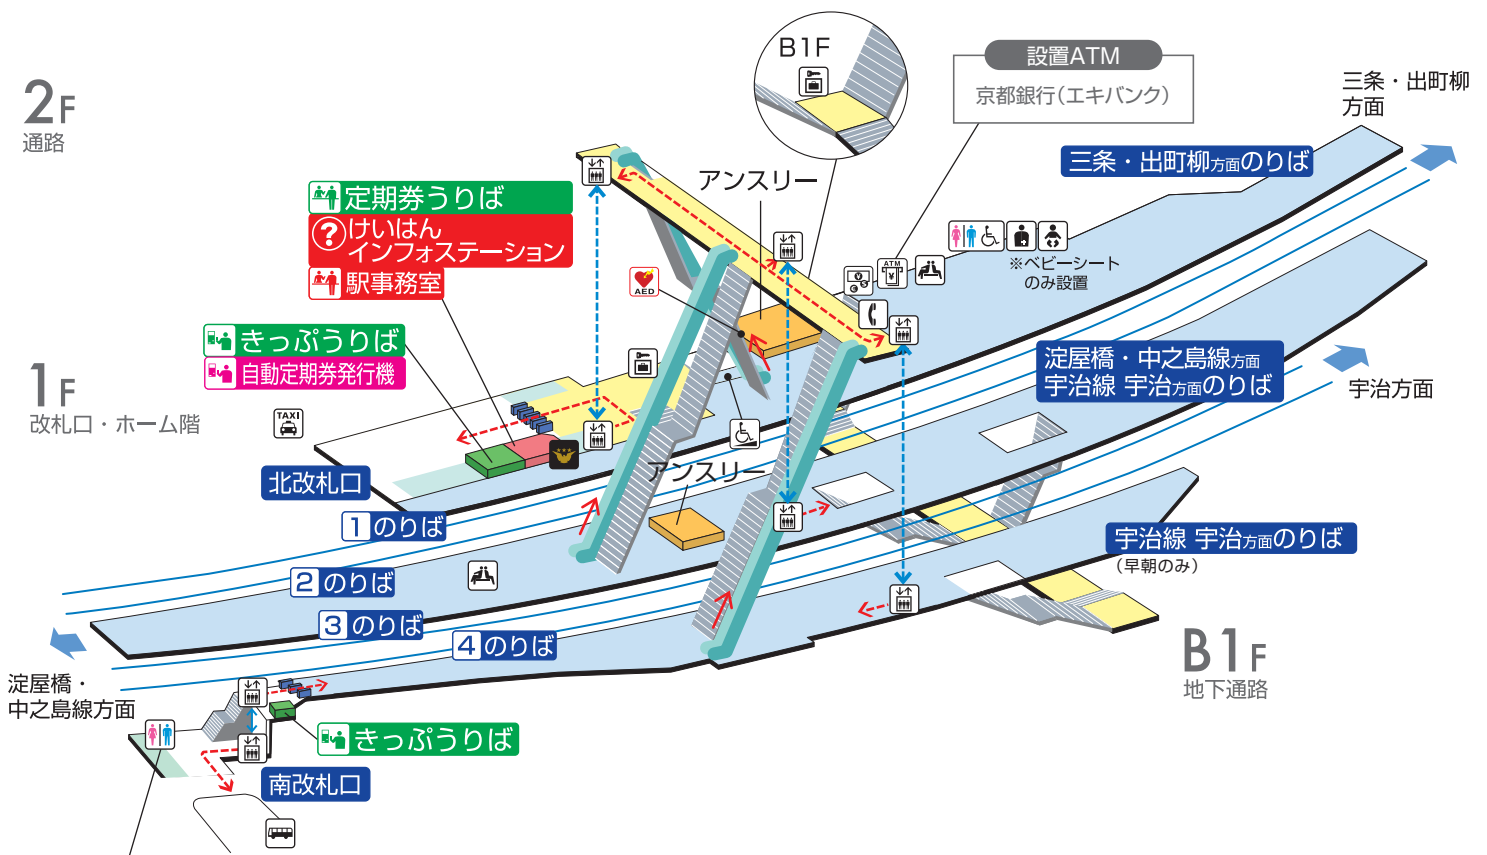

# 中書島駅 / Chushojima

**トイレのご利用時間**  
 平日 6:30~22:00  
 休日 6:30~21:00

	階段		改札内・コンコース		通路		エレベーター経路
	エスカレーター		ホーム		施設		バリアフリー経路
	改札口		待合室		電話		タクシーのりば
	エレベーター		ベビーキープ・ベビーシート		コインロッカー		バスのりば
	トイレ		オストメイト		ATM		プレミアムカー券／ライナー券うりば
	車いす利用可能トイレ		スロープ		AED (自動体外式除細動器)		外貨両替機