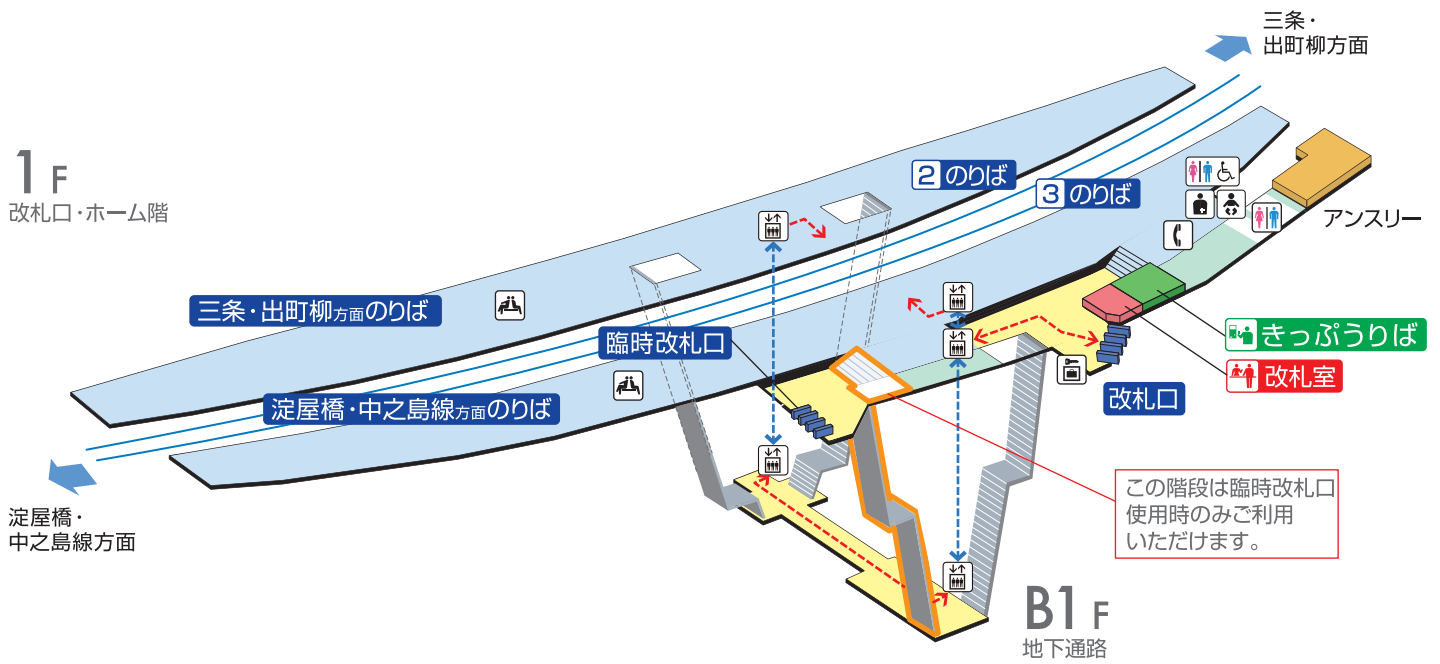

石清水八幡宮駅 / Iwashimizu-hachimangu

1F
改札口・ホーム階

B1F
地下通路

	階段		改札内・コンコース		通路		エレベーター経路
	改札口		ホーム		施設		バリアフリー経路
	エレベーター		ベビーキープ・ ベビーシート		電話		
	トイレ		オストメイト		コインロッカー		
	車いす利用可能トイレ		待合室				

2019.10.01 現在