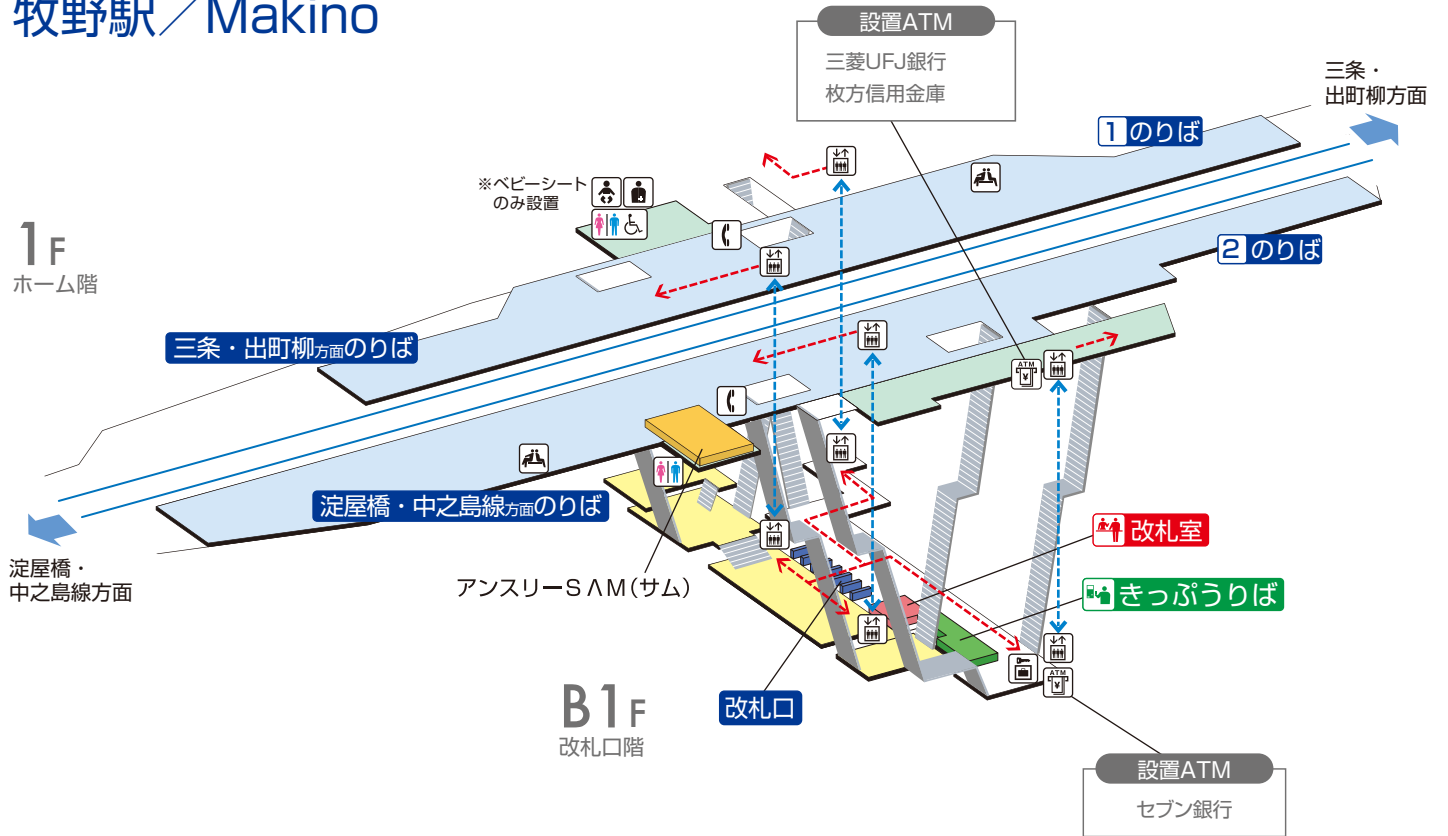

# 牧野駅 / Makino

1F  
ホーム階

	階段		改札内・コンコース		通路		エレベーター経路
	改札口		ホーム		施設		バリアフリー経路
	エレベーター		待合室		電話		
	トイレ		ベビーキープ・ベビーシート		コインロッカー		
	車いす利用可能トイレ		オストメイト		ATM		

2017.12.7現在