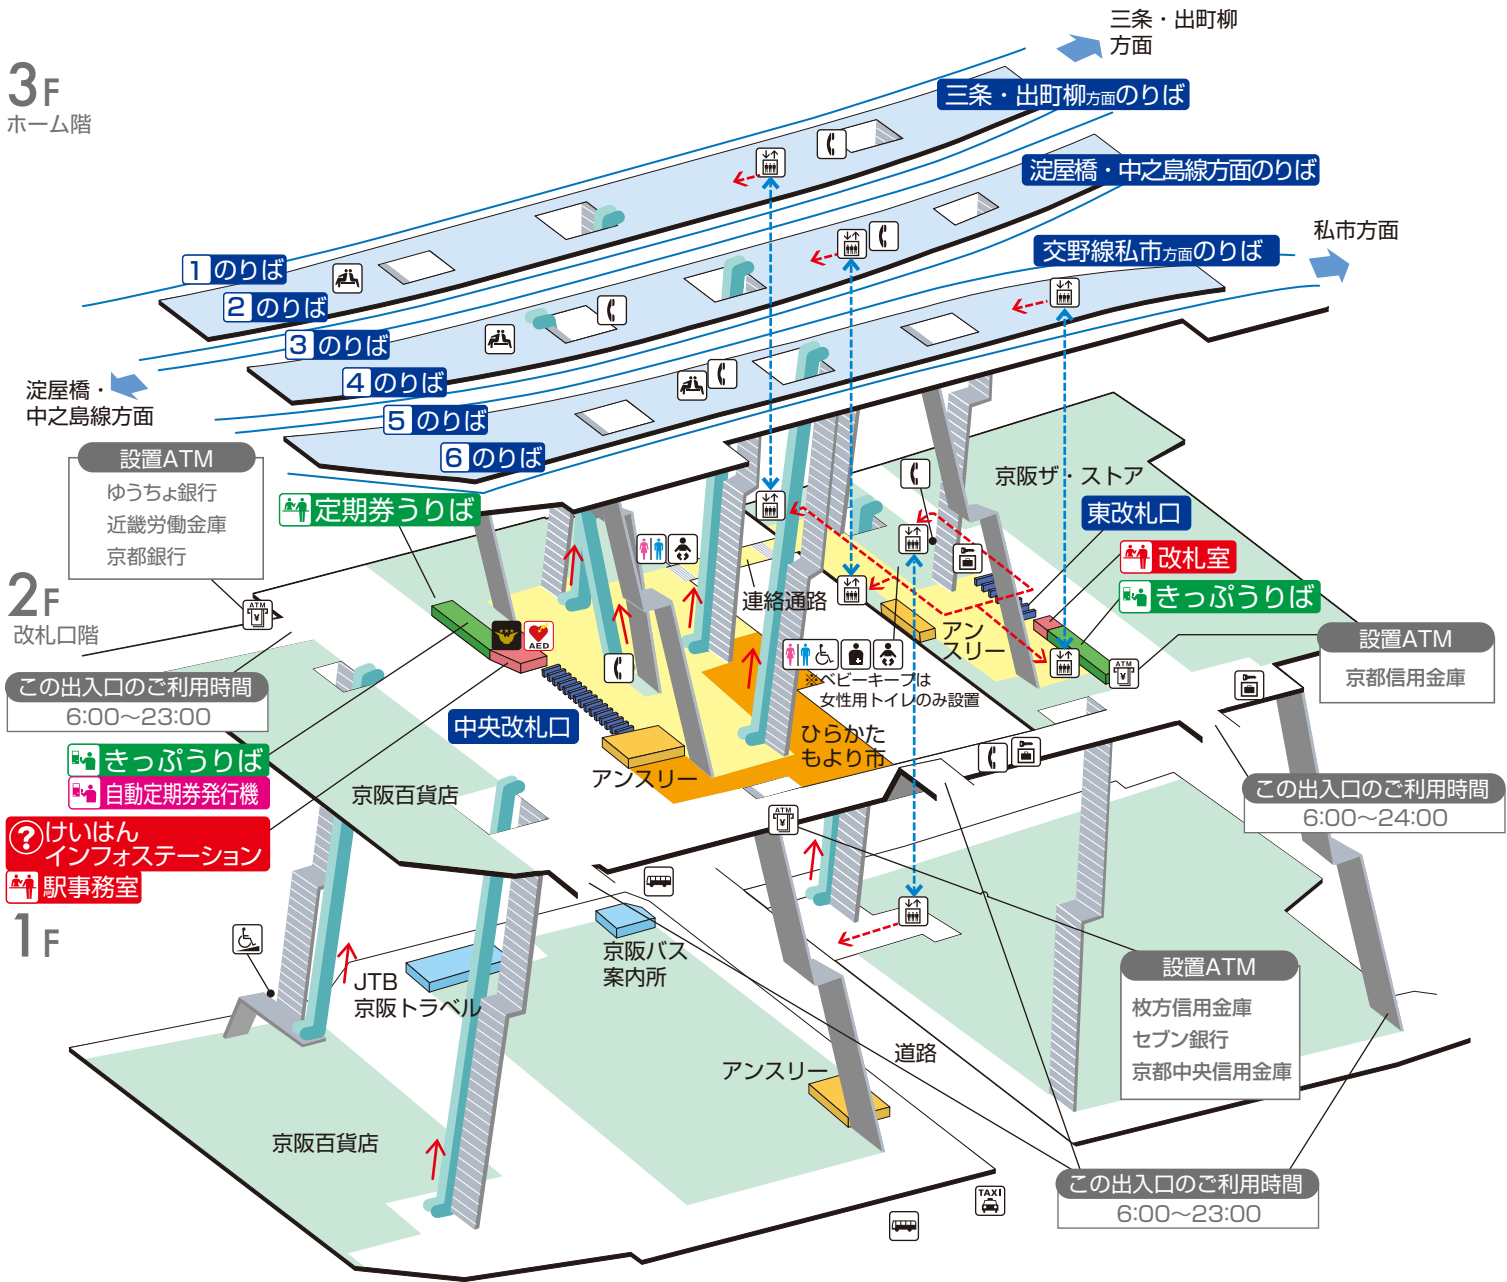

枚方市駅 / Hirakatashi

3F
ホーム階

階 段	改札内・コンコース	通 路	エレベーター経路
エスカレーター	ホーム	施 設	バリアフリー経路
改札口	枚方 もより市	オストメイト	ATM
エレベーター	スロープ	電 話	AED (自動体外式除細動器)
トイレ	待合室	コインロッカー	プレミアムカー券 / ライナー券うりば
車いす利用可能トイレ	ベビーキープ・ベビーシート		
タクシーのりば	バスのりば		

2019.11.05現在