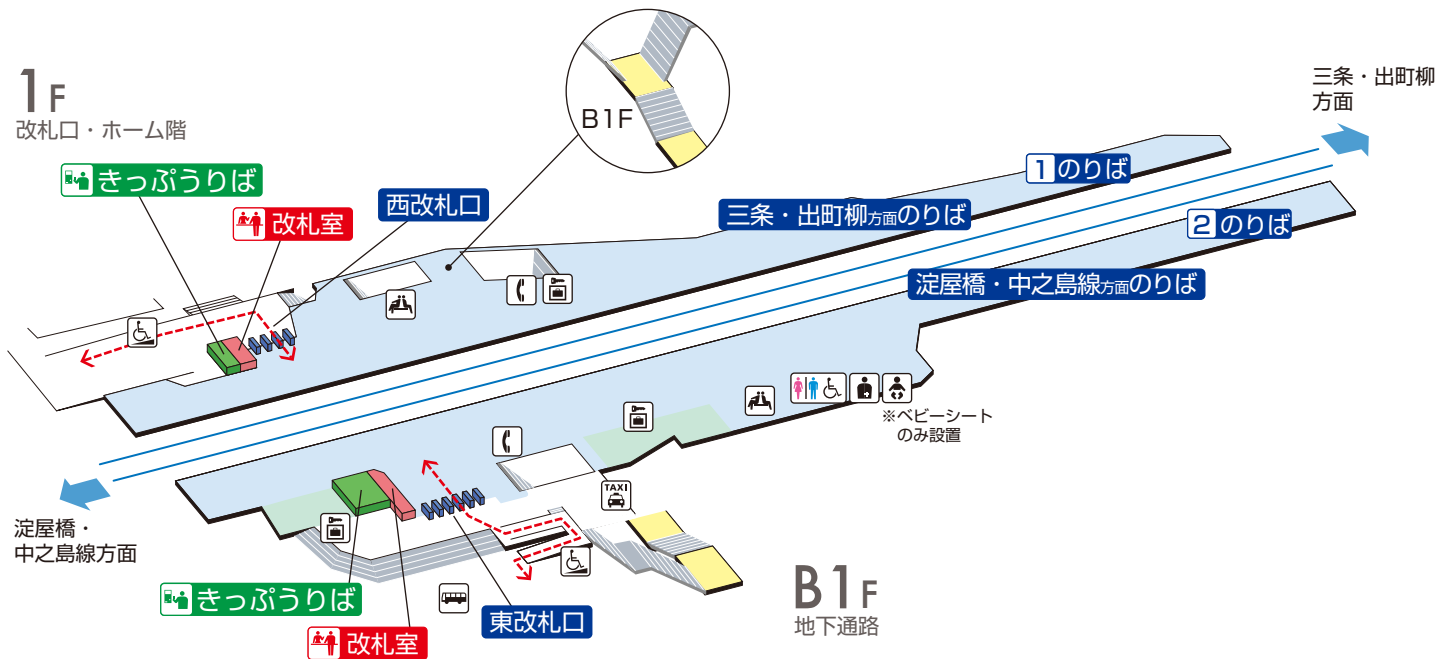

枚方公園駅 / Hirakata-koen

	階段		改札内・コンコース		通路		バリアフリー経路
	改札口		ホーム		施設		タクシーのりば
	車いす利用可能トイレ		スロープ		電話		バスのりば
			待合室		コインロッカー		
			ベビーキープ・ベビーシート				
			オストメイト				

2017.8.4現在