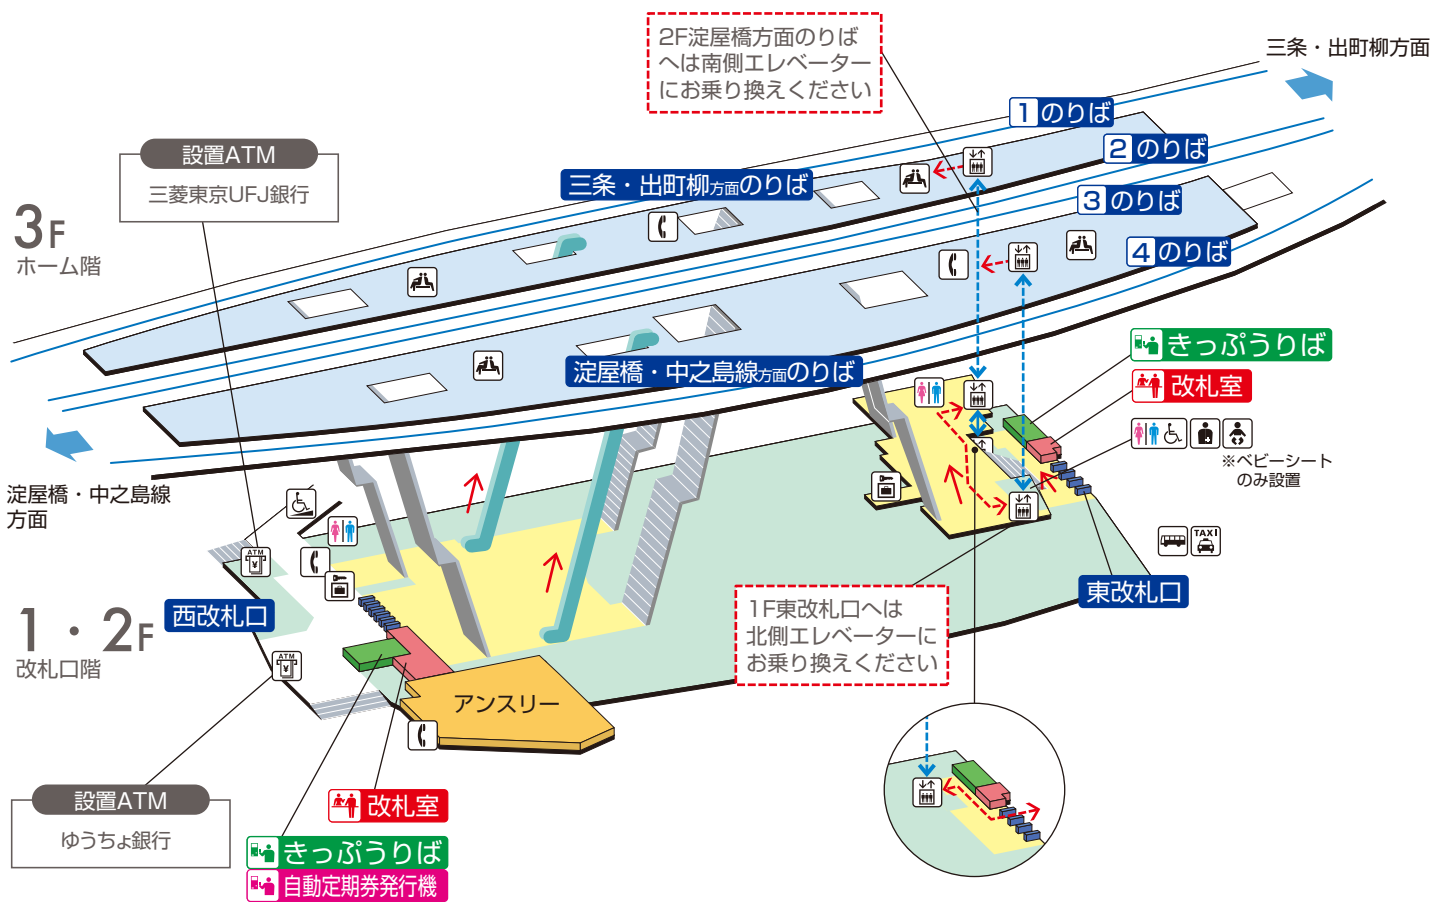

# 萱島駅 / Kayashima

	階段		改札内・コンコース		通路		エレベーター経路
	エスカレーター		ホーム		施設		バリアフリー経路
	改札口		スロープ		電話		タクシーのりば
	エレベーター		待合室		コインロッカー		バスのりば
	トイレ		ベビーキープ・ベビーシート		ATM		
	車いす利用可能トイレ		オストメイト				

2016.6.7現在