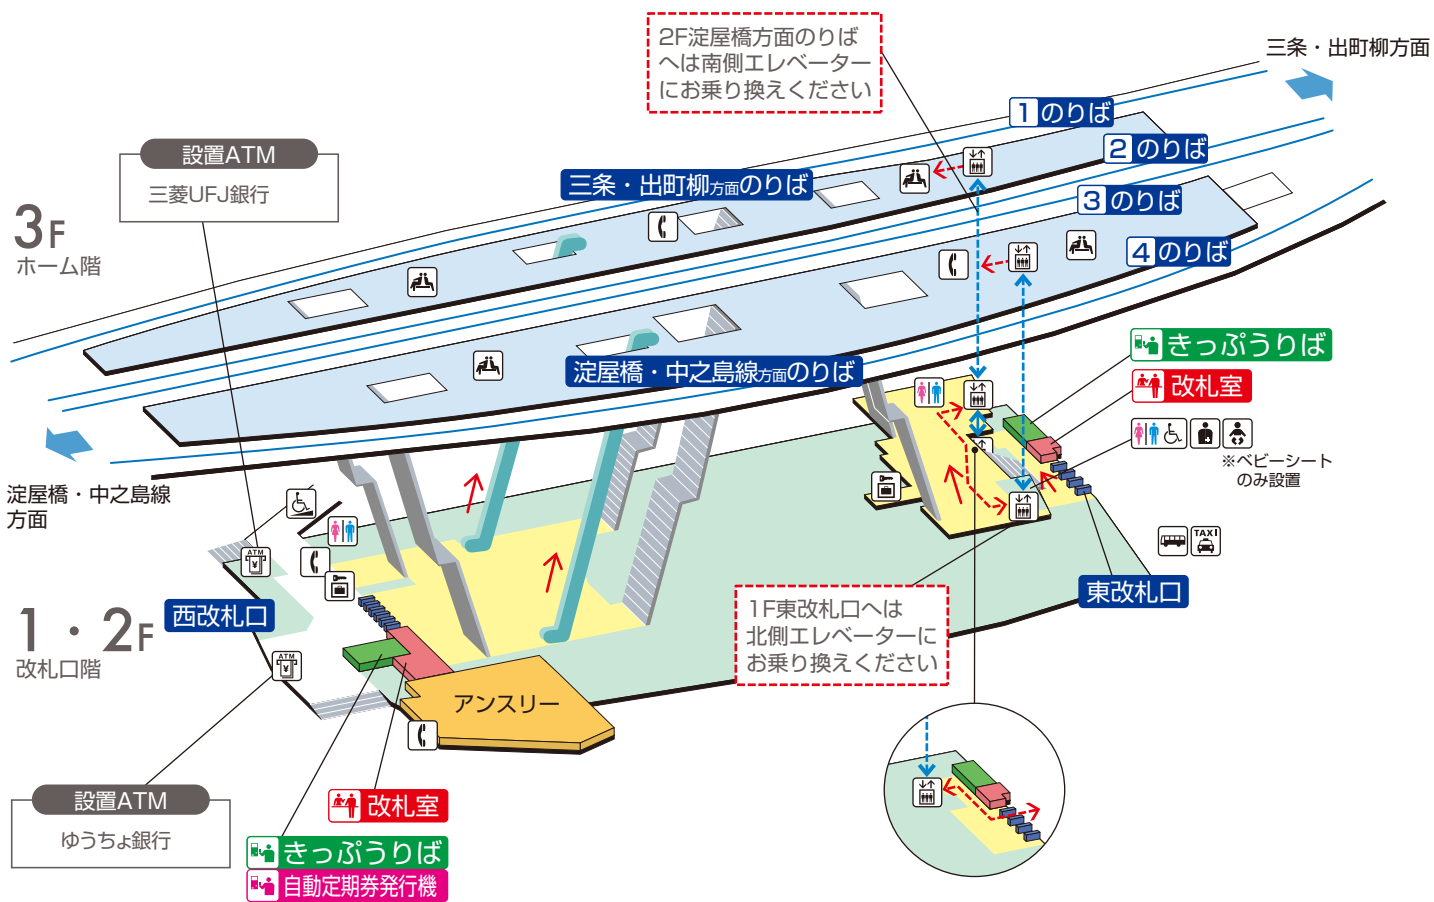

# 萱島駅 / Kayashima

	階段		改札内・コンコース		通路		エレベーター経路
	エスカレーター		ホーム		施設		バリアフリー経路
	改札口		スロープ		電話		タクシーのりば
	エレベーター		待合室		コインロッカー		バスのりば
	トイレ		ベビーキープ・ベビーシート		ATM		
	車いす利用可能トイレ		オストメイト				

2016.6.7現在