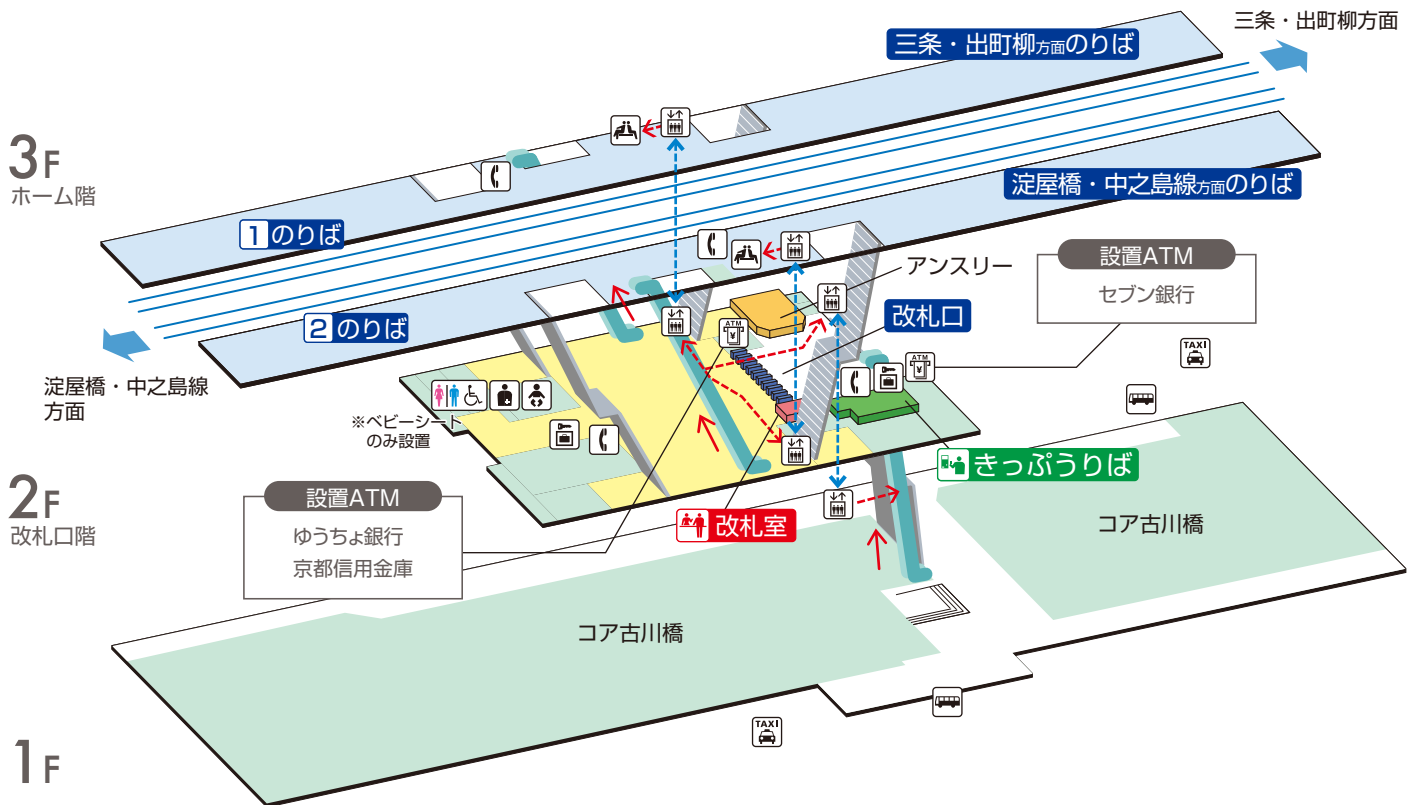

古川橋駅 / Furukawabashi

	階段		改札内・コンコース		通路		エレベーター経路
	エスカレーター		ホーム		施設		バリアフリー経路
	改札口		待合室		電話		タクシーのりば
	エレベーター		ベビーキープ・ベビーシート		コインロッカー		バスのりば
	車いす利用可能トイレ		オストメイト		ATM		

2015.5.22現在