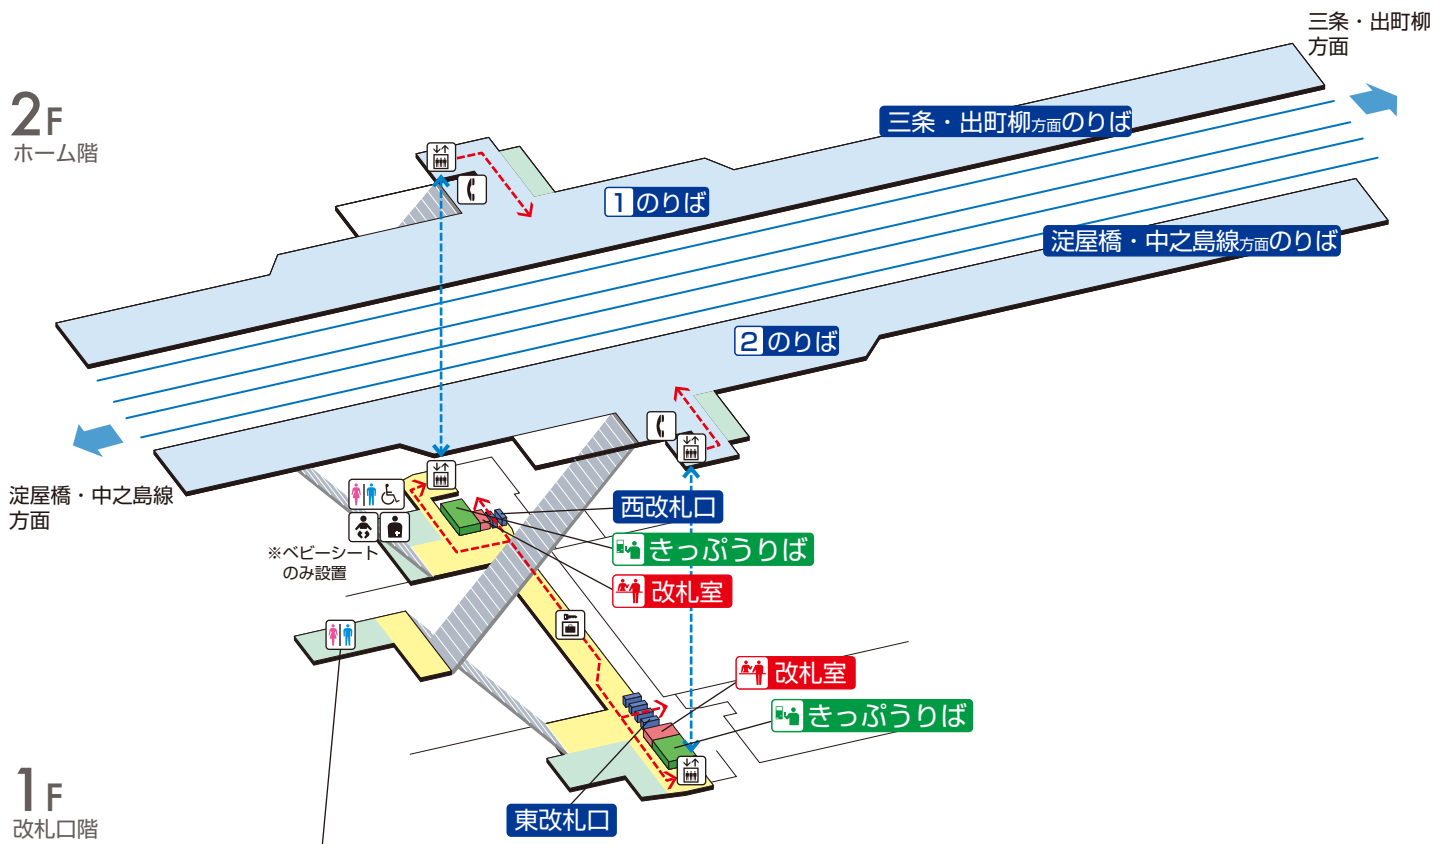

# 滝井駅 / Takii

トイレ改修工事のため下記の期間、  
男性用トイレ・女性用トイレを閉鎖いたします。  
工事期間:2019年9月27日(金)~12月中旬[予定]

|  |            |  |                   |  |         |  |          |
|--|------------|--|-------------------|--|---------|--|----------|
|  | 階 段        |  | 改札内・コンコース         |  | 通 路     |  | エレベーター経路 |
|  | 改札口        |  | ホーム               |  | 施 設     |  | バリアフリー経路 |
|  | エレベーター     |  | ベビーキープ・<br>ベビーシート |  | 電 話     |  |          |
|  | トイレ        |  | オストメイト            |  | コインロッカー |  |          |
|  | 車いす利用可能トイレ |  |                   |  |         |  |          |