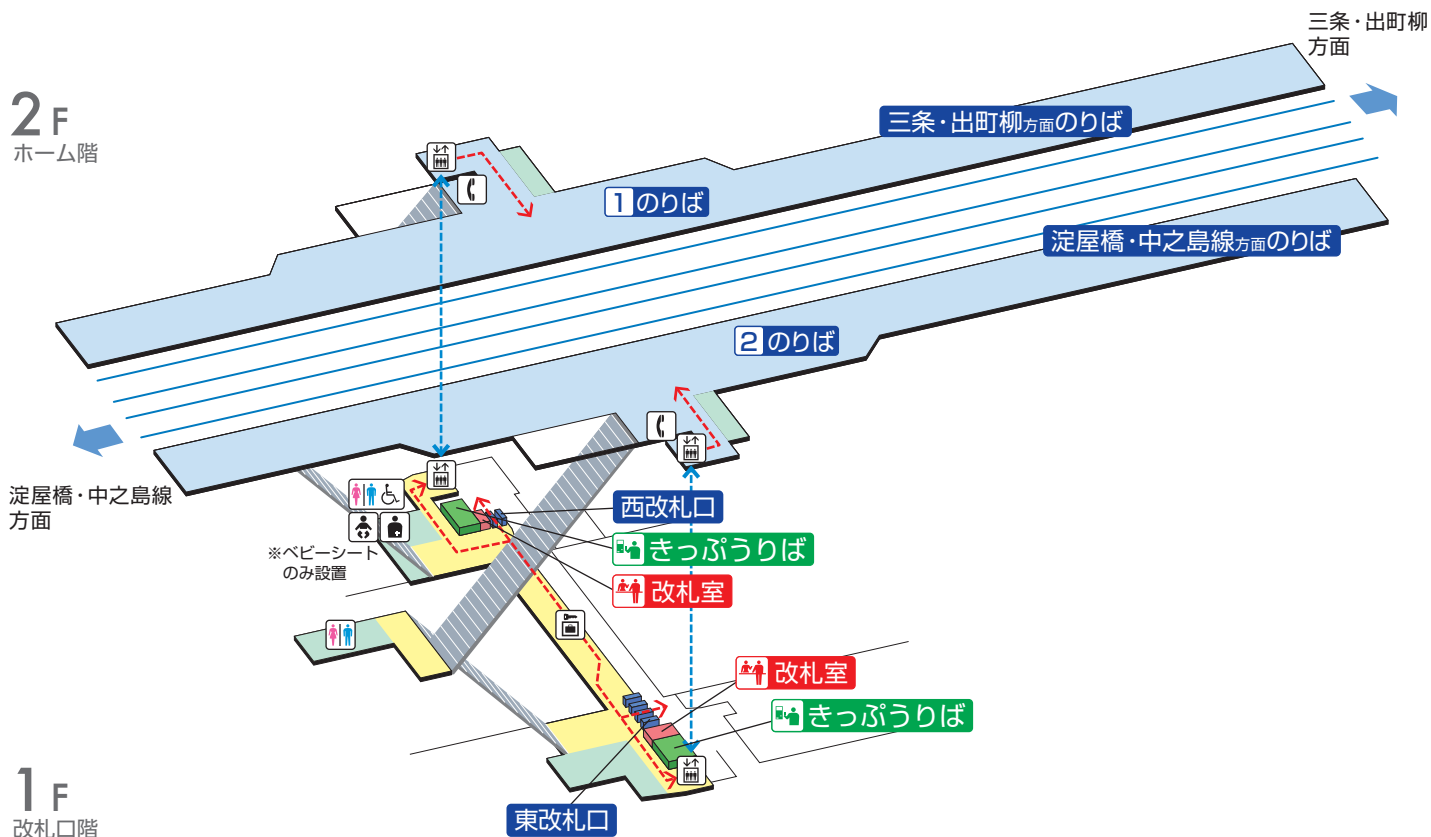

# 滝井駅 / Takii

2F  
ホーム階

1F  
改札口階

	階段		改札内・コンコース		通路		エレベーター経路
	改札口		ホーム		施設		バリアフリー経路
	エレベーター		ベビーキープ・ベビーシート		電話		
	トイレ		オストメイト		コインロッカー		
	車いす利用可能トイレ						

2008.10.19現在