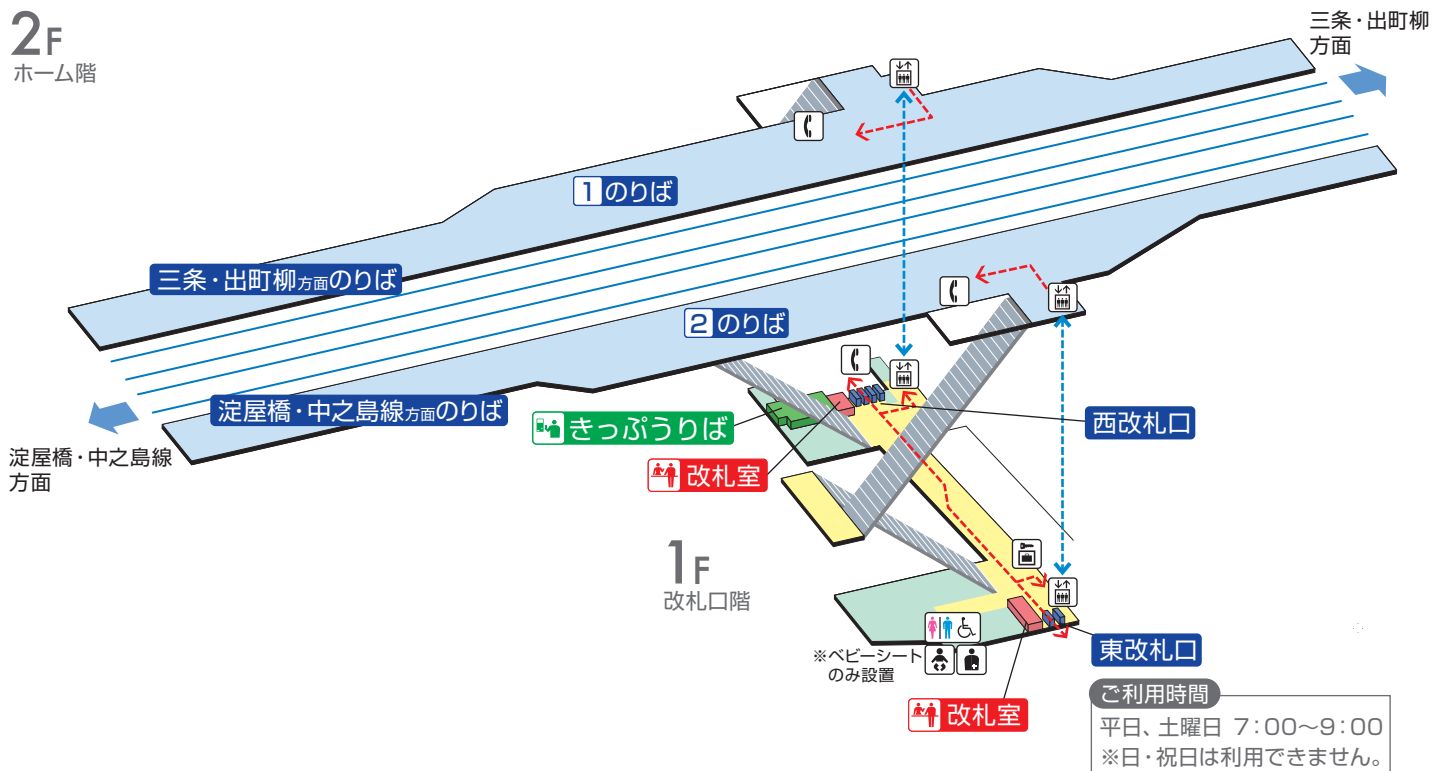

千林駅 / Sembayashi

2F
ホーム階

	階段		改札内・コンコース		通路		エレベーター経路
	改札口		ホーム		施設		バリアフリー経路
	エレベーター		ベビーキープ・ベビーシート		電話		
	車いす利用可能トイレ		オストメイト		コインロッカー		

2012.6.29現在