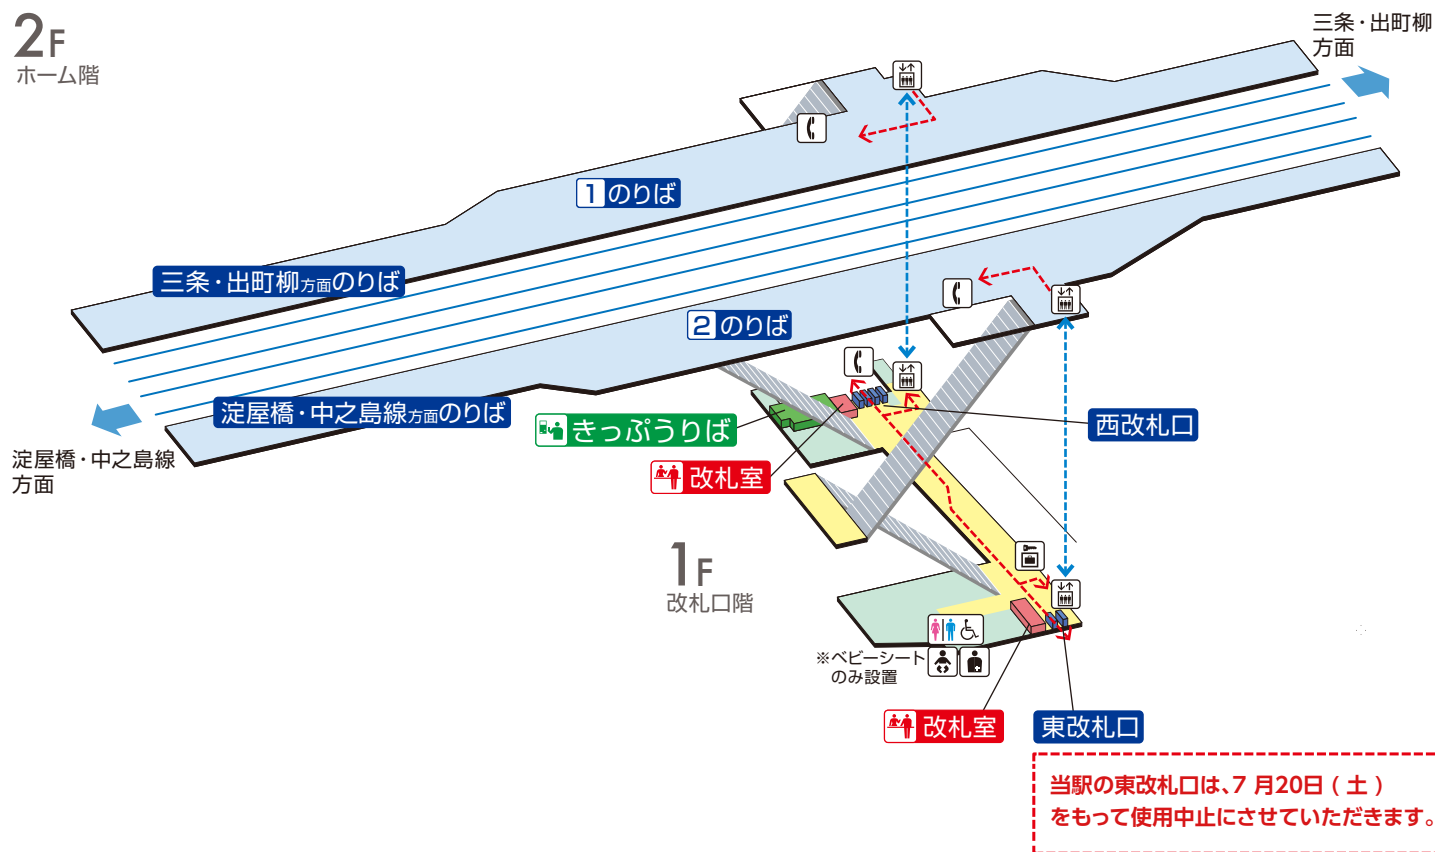

千林駅 / Sembayashi

2F
ホーム階

	階段		改札内・コンコース		通路		エレベーター経路
	改札口		ホーム		施設		バリアフリー経路
	エレベーター		ベビーキープ・ ベビーシート		電話		
	車いす利用可能トイレ		オストメイト		コインロッカー		

2019.7.20現在