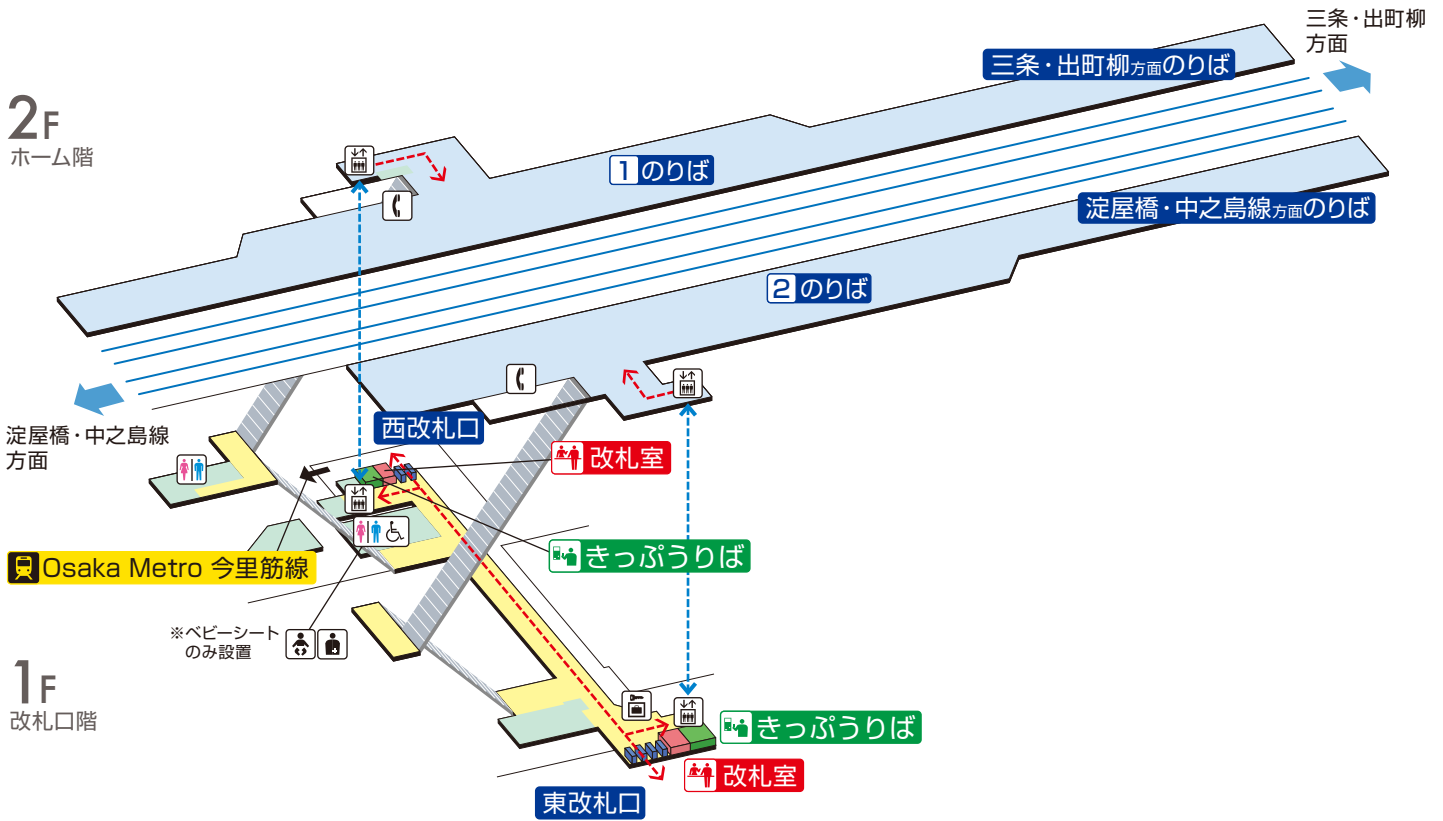

# 関目駅 / Sekime

	階 段		改札内・コンコース		通 路		エレベーター経路
	改札口		ホーム		施 設		バリアフリー経路
	エレベーター		ベビーキープ・ ベビーシート		電 話		コインロッカー
	トイレ		オストメイト				
	車いす利用可能トイレ						

2012.9.18現在