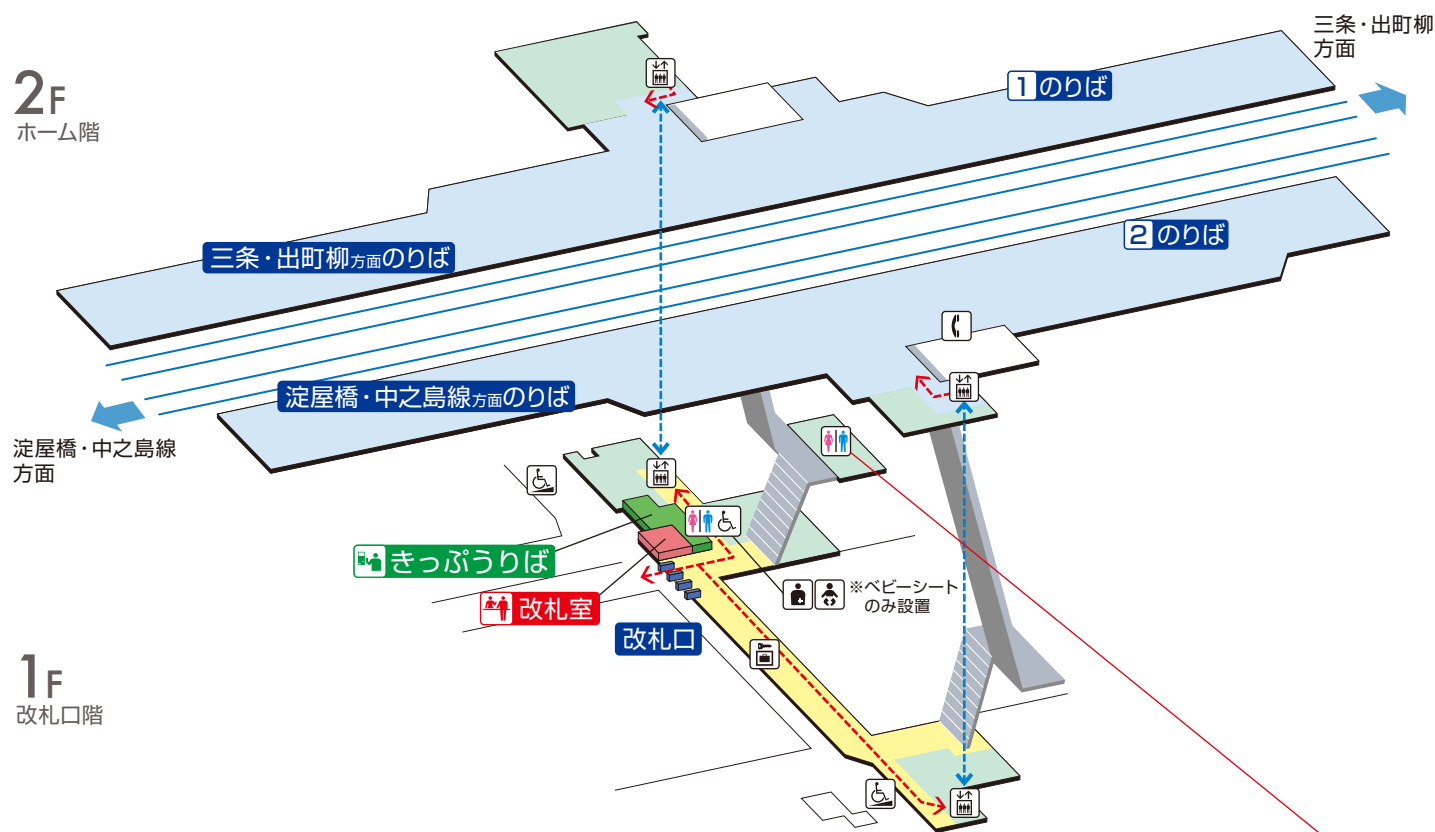

# 野江駅 / Noe

トイレ改修工事のため下記の期間、  
男性用トイレ・女性用トイレを閉鎖いたします。  
使用停止期間 2019年10月28日(月)～12月末[予定]

	階段		改札内・コンコース		通路		エレベーター経路
	改札口		ホーム		施設		バリアフリー経路
	エレベーター		スロープ		電話		
	トイレ		ベビーキープ・ ベビーシート		コインロッカー		
	車いす利用可能トイレ		オストメイト				