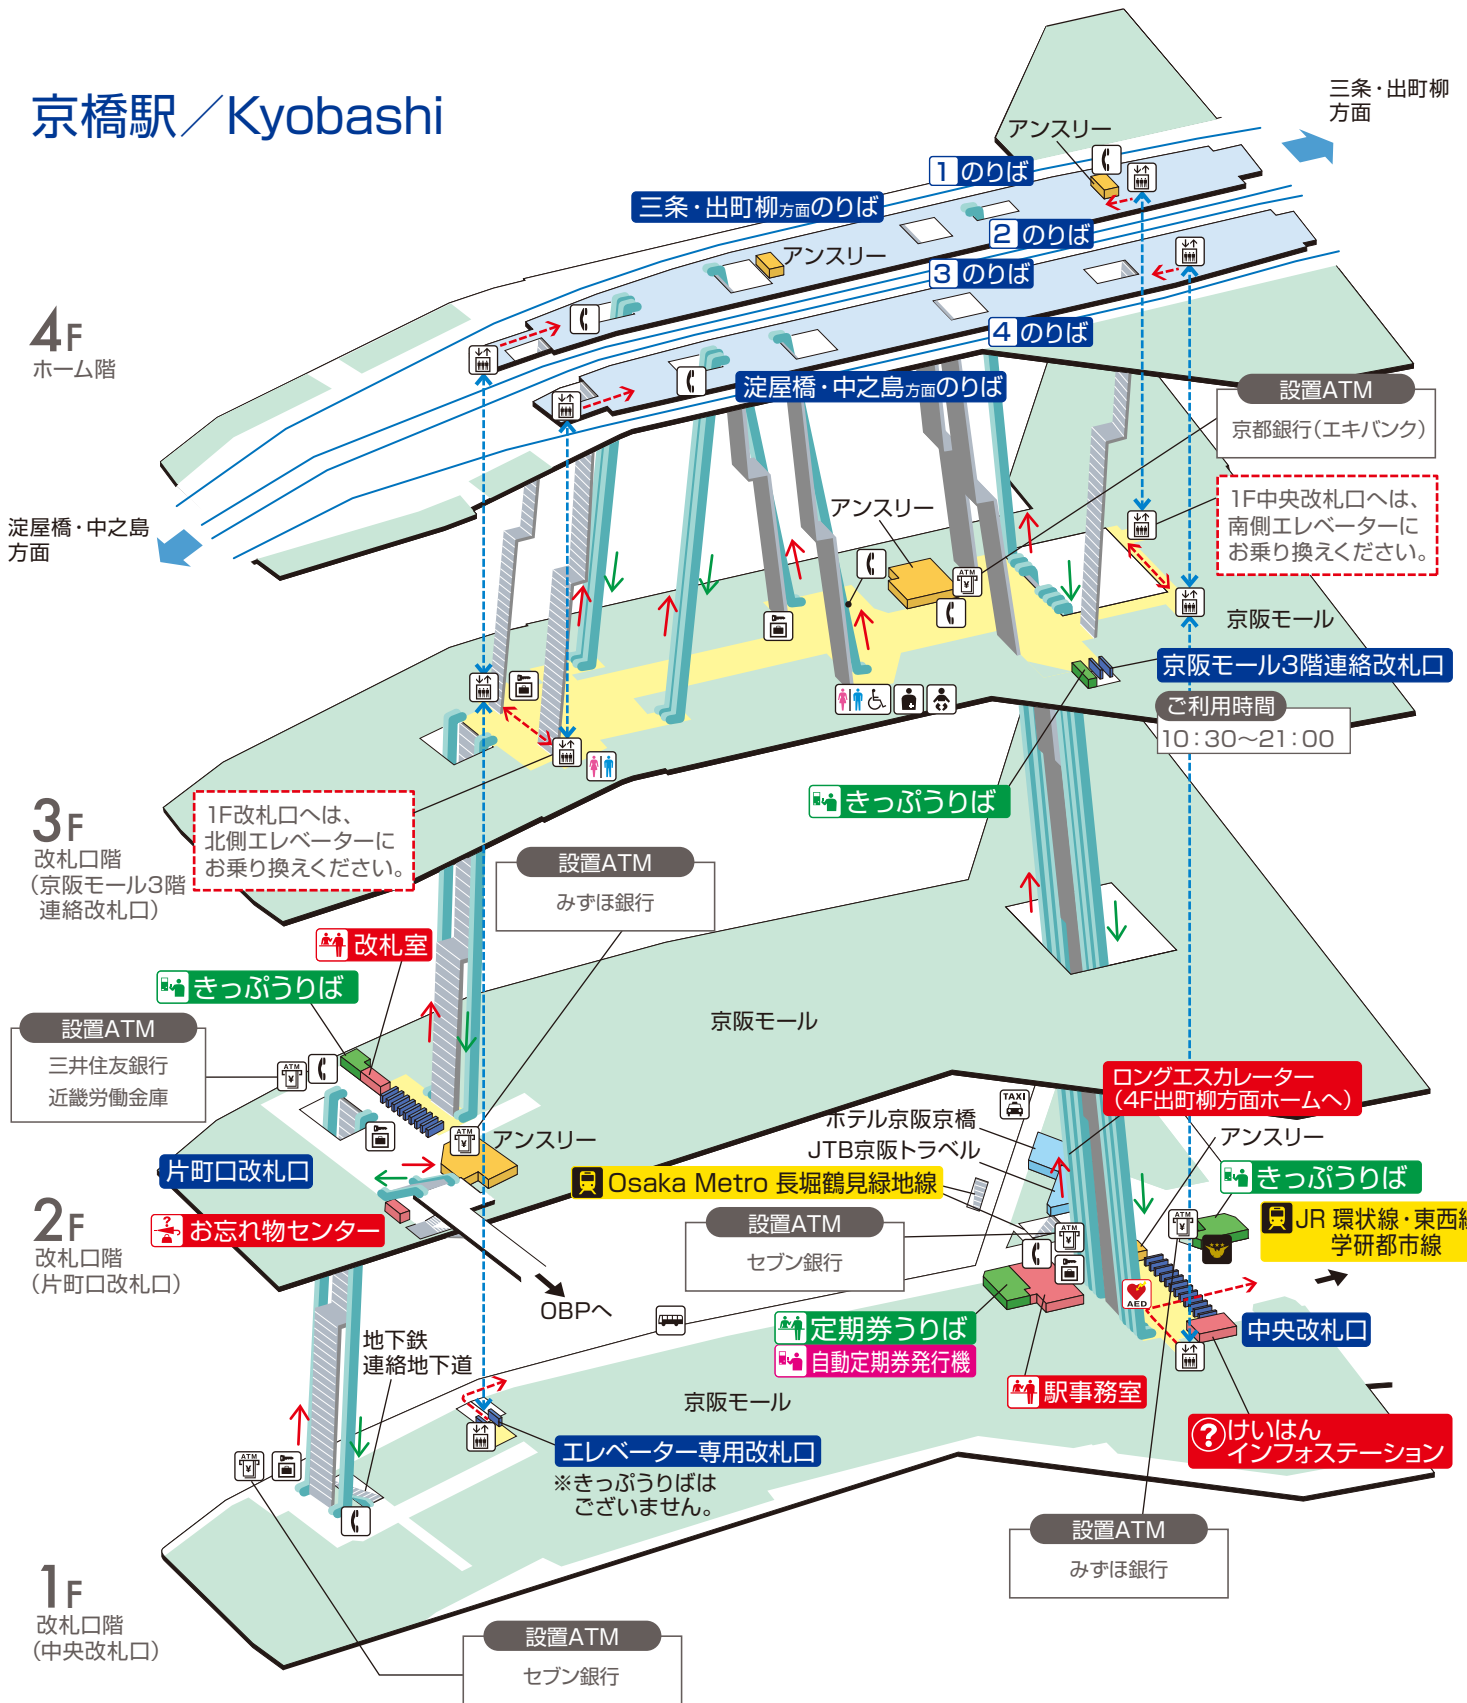

京橋駅 / Kyobashi

- | | | | | | | | |
|--|------------|--|-----------------|--|---------|--|-------------------|
| | 階段 | | 改札内・コンコース | | 通路 | | エレベーター経路 |
| | エスカレーター | | ホーム | | 施設 | | バリアフリー経路 |
| | 改札口 | | ベビーキープ・ベビーシート | | 電話 | | タクシーのりば |
| | エレベーター | | オストメイト | | コインロッカー | | バスのりば |
| | トイレ | | AED (自動体外式除細動器) | | ATM | | プレミアムカー券/ライナー券うりば |
| | 車いす利用可能トイレ | | | | | | |