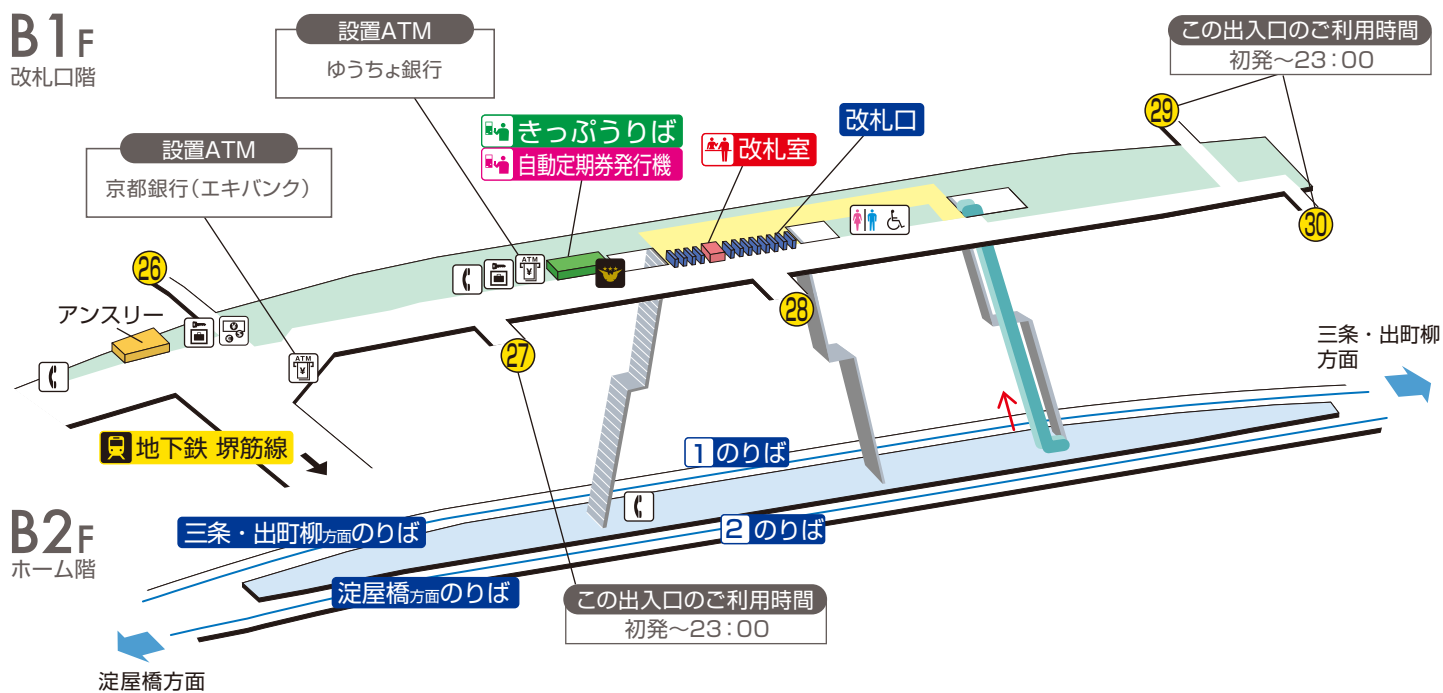

北浜駅 / Kitahama

	階段		改札内・コンコース		通路
	エスカレーター		ホーム		施設
	改札口		電話		コインロッカー
	車いす利用可能トイレ		ATM		外貨両替機
	出入口番号				
	プレミアムカー券/ ライナー券うりば				

2018.3.15現在