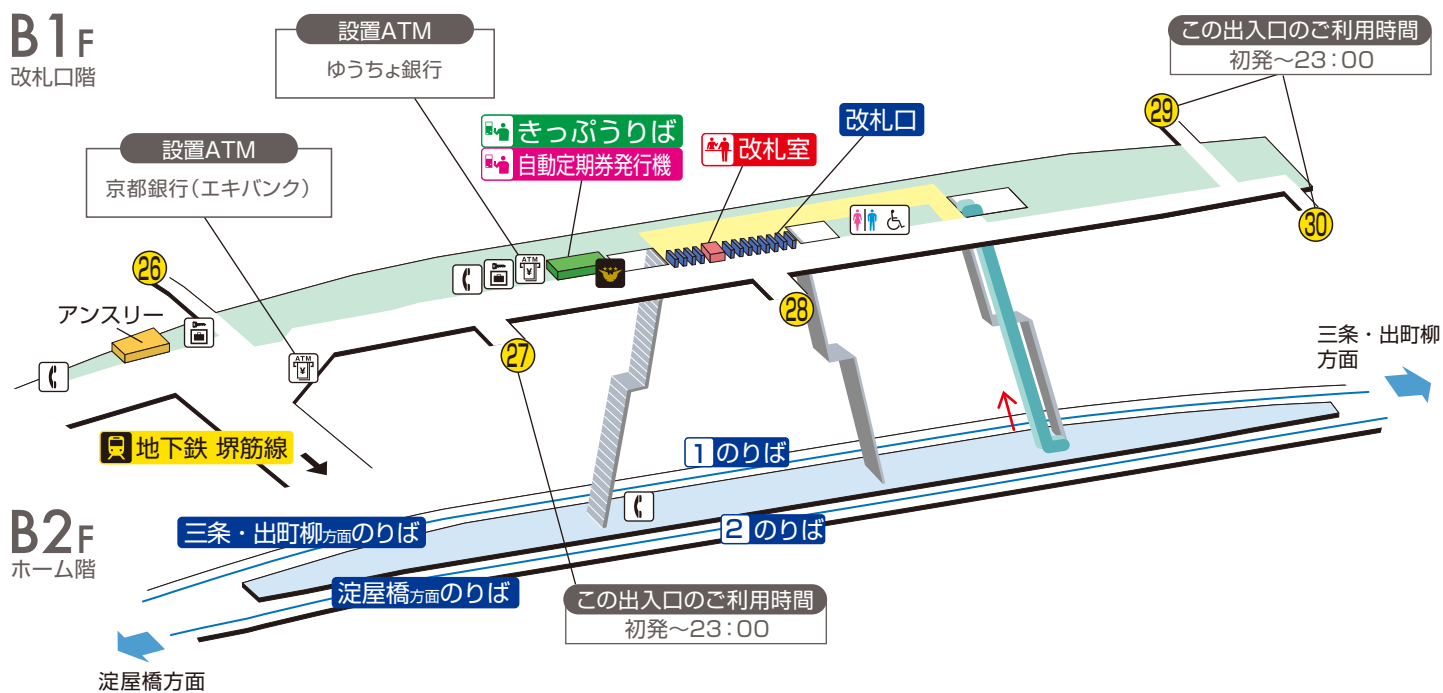

# 北浜駅 / Kitahama

	階段		改札内・コンコース		通路
	エスカレーター		ホーム		施設
	改札口		電話		コインロッカー
	車いす利用可能トイレ		ATM		プレミアムカー券/ ライナー券うりば
	出入口番号				

2017.8.20現在