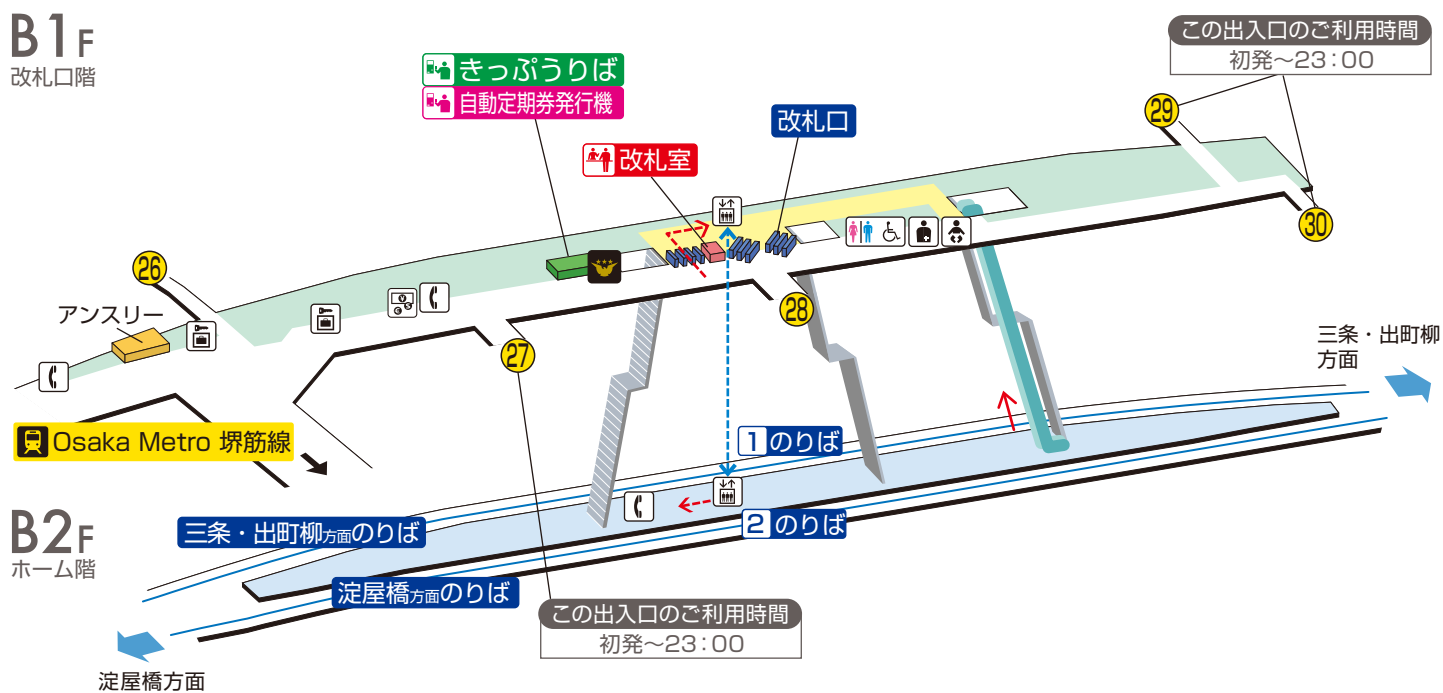

北浜駅 / Kitahama

B1F
改札口階

	階段		改札内・コンコース		通路		エレベーター経路
	エスカレーター		ホーム		施設		バリアフリー経路
	改札口		車いす利用可能トイレ		ベビーキープ・ベビーシート		電話
	出入口番号		オストメイト		コインロッカー		外貨両替機
	プレミアムカー券／ライナー券うりば						

2019.8.1現在