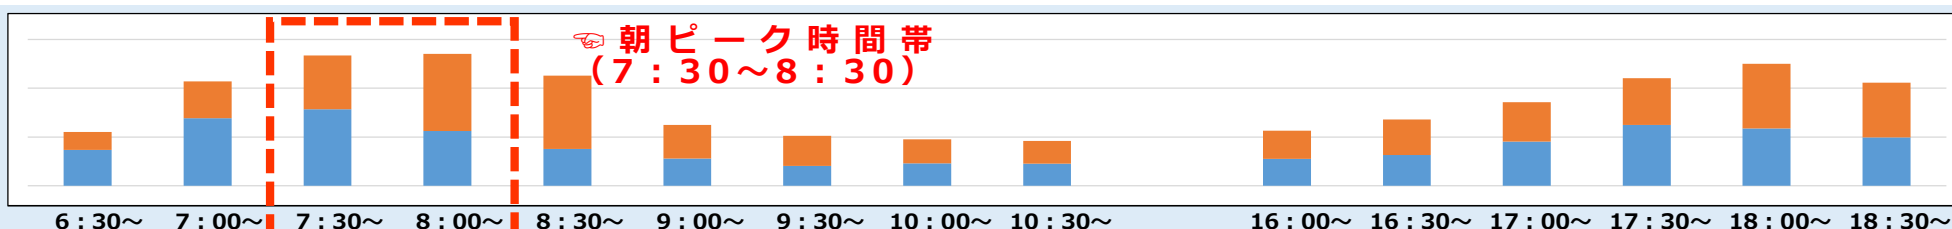

時差通勤のお願いについて

～主要駅における時間帯別改札ご利用状況のご案内～

新型コロナウイルス拡大防止の観点から**時差通勤**にご協力をお願いいたします。
主要駅における**時間帯別改札ご利用状況**をご案内いたしますので目安にさせていただきますようお願い申し上げます。

淀屋橋

京橋

枚方市

祇園四条

※9/14 (月) の改札機ご利用データのイメージ図です