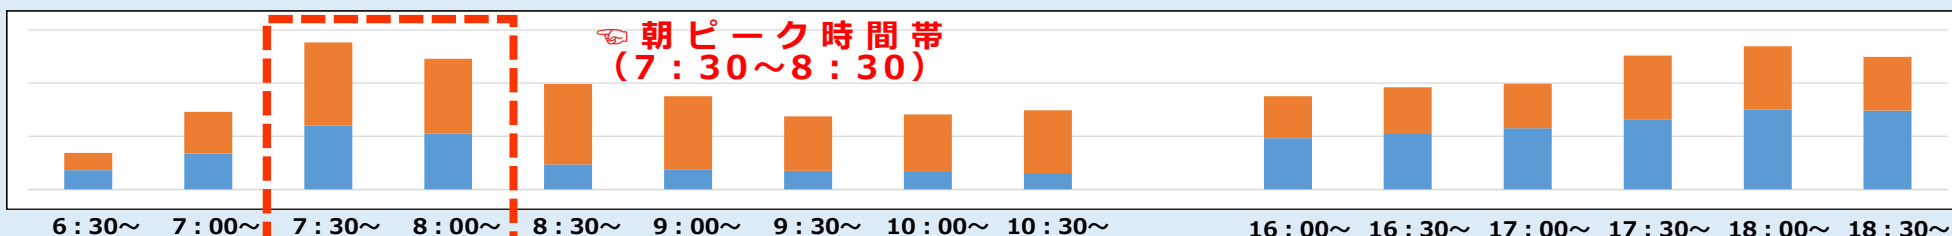

時差通勤のお願いについて

～主要駅における時間帯別改札ご利用状況のご案内～

新型コロナウイルス拡大防止の観点から**時差通勤**にご協力をお願いいたします。
主要駅における**時間帯別改札ご利用状況**をご案内いたしますので目安にさせていただきますようお願い申し上げます。

淀屋橋

京橋

枚方市

祇園四条

※9/14 (月) の改札機ご利用データのイメージ図です