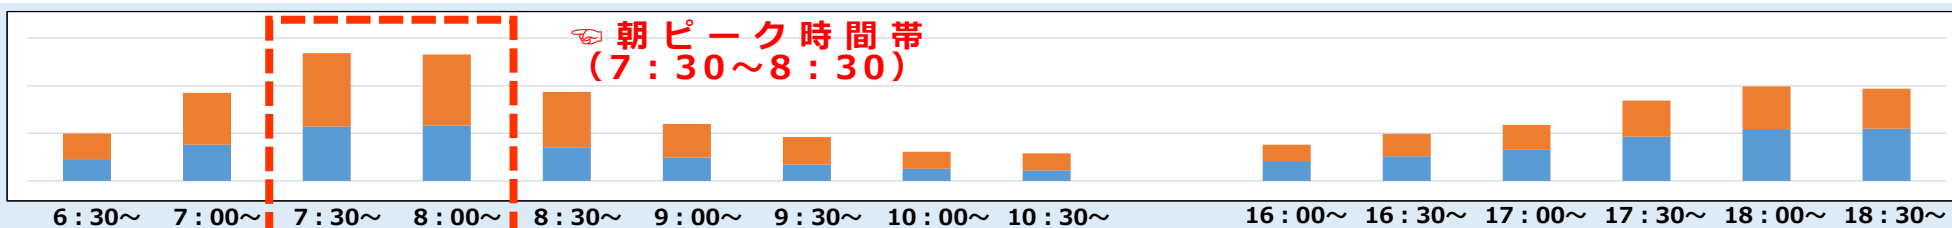

時差通勤のお願いについて

～主要駅における時間帯別改札ご利用状況のご案内～

新型コロナウイルス拡大防止の観点から**時差通勤**にご協力をお願いいたします。
主要駅における**時間帯別改札ご利用状況**をご案内いたしますので目安にさせていただきますようお願い申し上げます。

淀屋橋

京橋

枚方市

祇園四条

※9/14 (月) の改札機ご利用データのイメージ図です