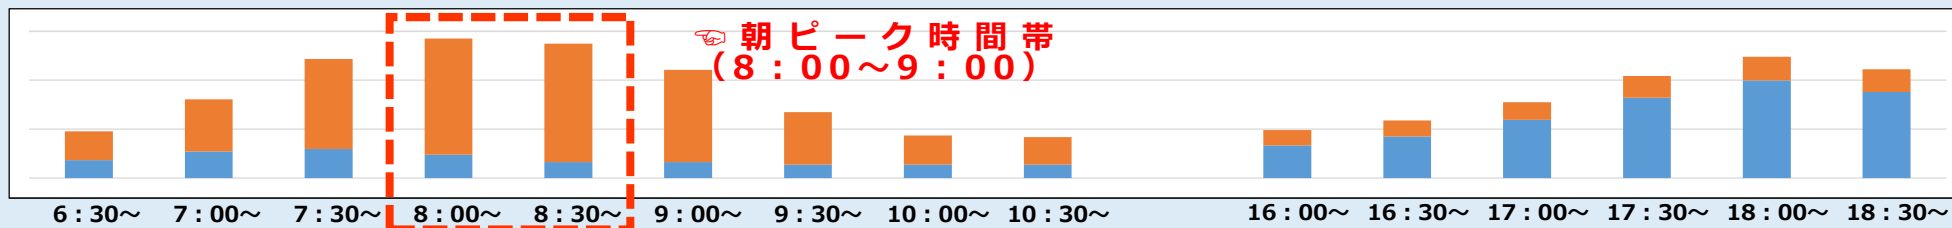

時差通勤のお願いについて

～主要駅における時間帯別改札ご利用状況のご案内～

新型コロナウイルス拡大防止の観点から**時差通勤**にご協力をお願いいたします。
主要駅における**時間帯別改札ご利用状況**をご案内いたしますので目安にさせていただきますようお願い申し上げます。

淀屋橋

京橋

枚方市

祇園四条

※9/14 (月) の改札機ご利用データのイメージ図です