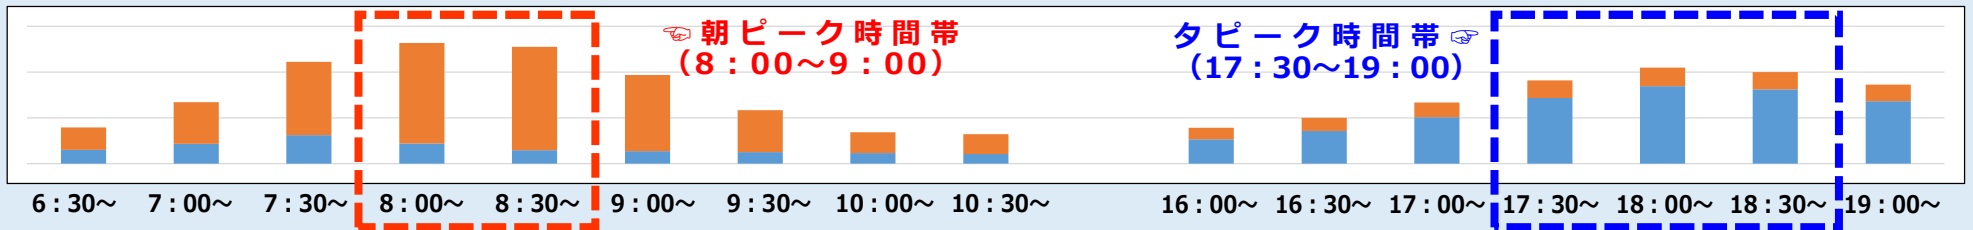

# 時差通勤のお願いについて

～主要駅における時間帯別改札ご利用状況のご案内～

新型コロナウイルス拡大防止の観点から**時差通勤**にご協力をお願いいたします。  
**主要駅における時間帯別改札ご利用状況**をご案内いたしますので目安にさせていただきますようお願い申し上げます。

淀屋橋

京橋

枚方市

祇園四条

※1/12 (火) の改札機ご利用データのイメージ図です