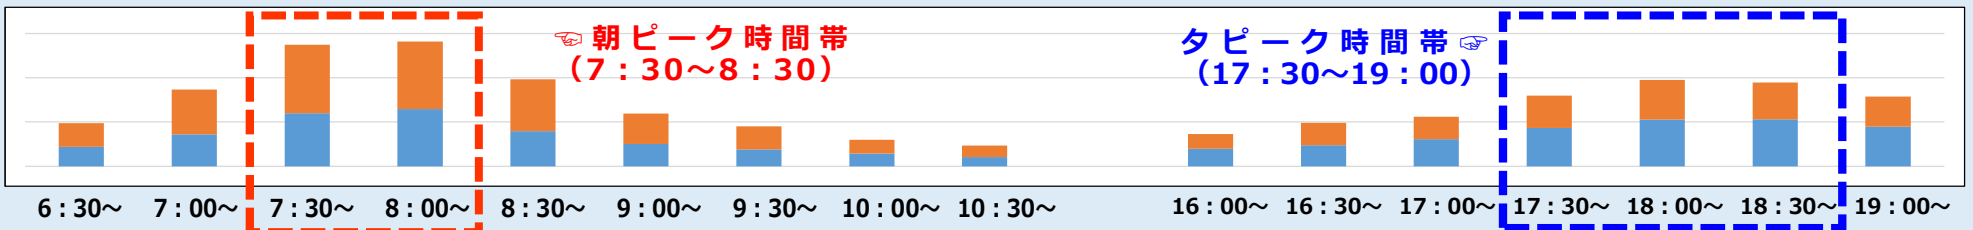

# 時差通勤のお願いについて

～主要駅における時間帯別改札ご利用状況のご案内～

新型コロナウイルス拡大防止の観点から**時差通勤**にご協力をお願いいたします。  
**主要駅における時間帯別改札ご利用状況**をご案内いたしますので目安にさせていただきますようお願い申し上げます。

淀屋橋

京橋

枚方市

祇園四条

※1/12 (火) の改札機ご利用データのイメージ図です