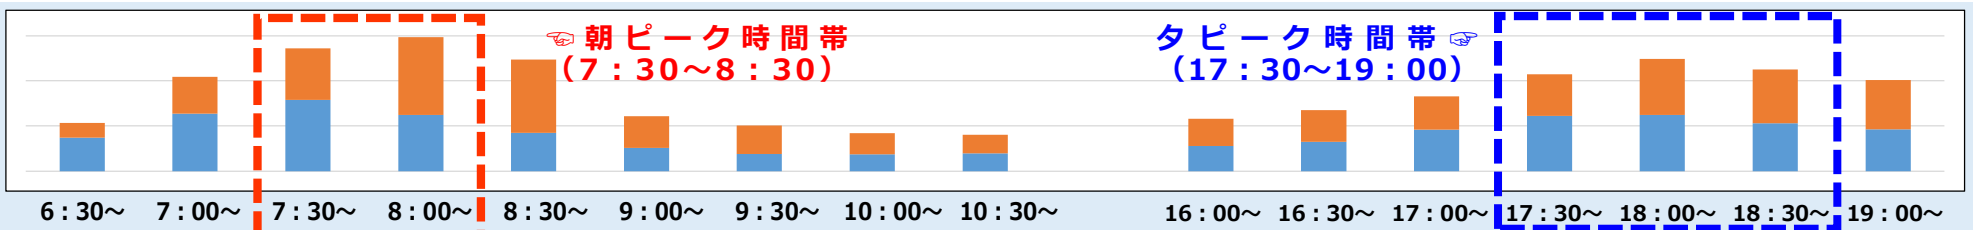

# 時差通勤のお願いについて

～主要駅における時間帯別改札ご利用状況のご案内～

新型コロナウイルス拡大防止の観点から**時差通勤**にご協力をお願いいたします。  
**主要駅における時間帯別改札ご利用状況**をご案内いたしますので目安にさせていただきますようお願い申し上げます。

淀屋橋

京橋

枚方市

祇園四条

※1/12 (火) の改札機ご利用データのイメージ図です