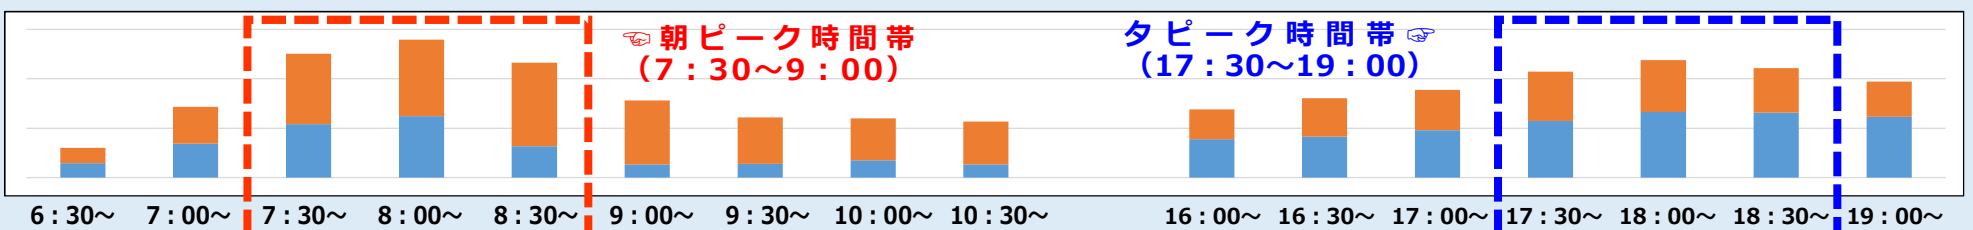

# 時差通勤のお願いについて

～主要駅における時間帯別改札ご利用状況のご案内～

新型コロナウイルス拡大防止の観点から**時差通勤**にご協力をお願いいたします。  
**主要駅における時間帯別改札ご利用状況**をご案内いたしますので目安にさせていただきますようお願い申し上げます。

淀屋橋

京橋

枚方市

祇園四条

※1/12 (火) の改札機ご利用データのイメージ図です