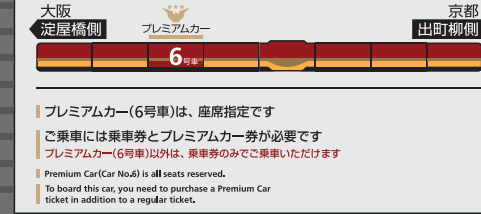

PREMIUM CAR プレミアムカーのご案内 Premium Car Information

プレミアムカー券 / ライナー券の購入方法

1. WEBで購入することができます
     「プレミアムカークラブ」に会員登録が必要です
     www.keihan.co.jp/traffic/premiumcar
  2. 下記駅の「プレミアムカー券/ライナー券うりば」で発売しています
     淀屋橋、北浜、天満橋、京橋、枚方市、榑栗、中書島、丹波橋、七条、祇園四条、三条、出町柳
2. ※詳しくは駅係員にお尋ねください