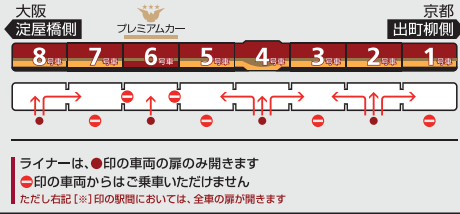

土曜・休日 Saturdays & Holidays

5	19	27	38	48	53									
6	6	13	22	35	41	50	53							
7	0	7	10	16	22	25	32	36	43	46	54	56		
8	4	6	14	16	24	26	34	36	44	46	54	56		
9	4	6	14	16	24	26	35	37	42	46	51	54	57	
10	5	8	12	16	21	24	27	35	38	42	46	51	54	57
11	5	8	12	16	21	24	27	35	38	42	46	51	54	57
12	4	7	14	17	24	27	34	36	43	46	53	56		
13	3	6	13	16	23	26	33	36	43	46	53	56		
14	3	6	13	16	23	26	33	36	43	46	53	56		
15	3	6	13	16	23	26	33	36	43	46	53	56		
16	3	6	12	15	18	24	27	33	37	40	44	47	54	57
17	3	7	10	14	17	24	27	33	37	40	44	47	54	57
18	4	7	14	17	24	27	34	37	44	47	54	57		
19	4	7	14	17	24	26	33	36	43	46	53	56		
20	3	6	13	16	23	26	33	36	44	47	54	58		
21	6	10	17	22	29	34	41	46	53	58				
22	5	10	17	22	29	34	41	46	53					
23	1	6	13	22	26	39	46	53						
24	2	6	22	26	40									

三条で普通(出町柳ゆき)になります

種別	00 快速特急 洛楽 00 特急 00 ライナー 00 快速急行 00 深夜急行 00 急行 00 準急 00 区間急行 00 普通
時刻表の見方	
備考	☆印 → 【準急・普通】出町柳まで先着 ●乗降 乗客 乗客は、乗降時における乗客の乗降は、各乗降に適用しています。 ●ダイヤフォーマット(二乗降)の場合は、各乗降に適用しています。

PREMIUM CAR プレミアムカー

5					
6					
7	25	56			
8	6	26	36	56	
9	6	26	42		
10	8	12	38	42	
11	8	12	38	42	
12	17	27	46	56	
13	16	26	46	56	
14	16	26	46	56	
15	16	26	46	56	
16	18	27	47	57	
17	17	37	47		
18	7	17	37	47	
19	7	17	36	46	
20	6	16	36	46	
21	10	22	34	46	
22	10	22	46		
23					
24					

ライナー Liner Information

ライナーは、全車座席指定です
プレミアムカーに乗車する場合、乗車券とプレミアムカー券が必要です(ライナー券は不要です)

ご乗車には乗車券とライナー券が必要です
下記駅間は、ライナー券をお持ちでなくてもご乗車いただけます

【※】淀屋橋ゆき：京橋～淀屋橋駅間
【※】出町柳ゆき：七条～出町柳駅間
ただし、プレミアムカーに乗車する場合、乗車券とプレミアムカー券が必要です