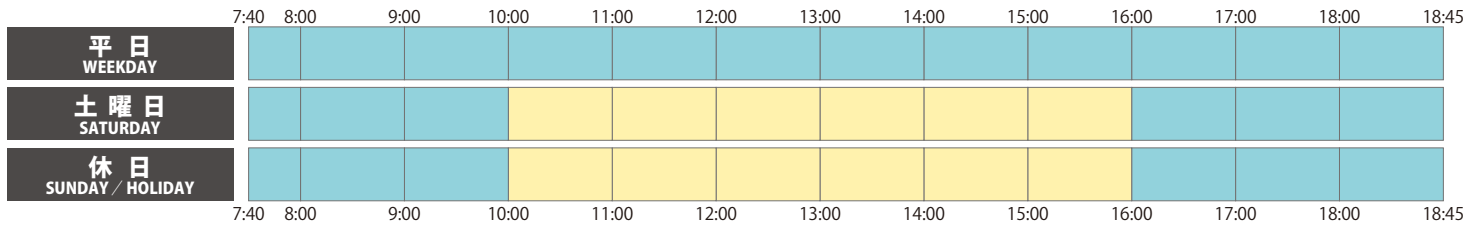

石清水八幡宮参道ケーブル

運行状況・各駅時刻表などくわしくは、
[石清水八幡宮参道ケーブルのページ](#)にてご確認ください。

混雑状況

※2020年8月31日現在 ※混雑状況は平均的なものです

ケーブル八幡宮口駅発 ケーブル八幡宮山上駅行き