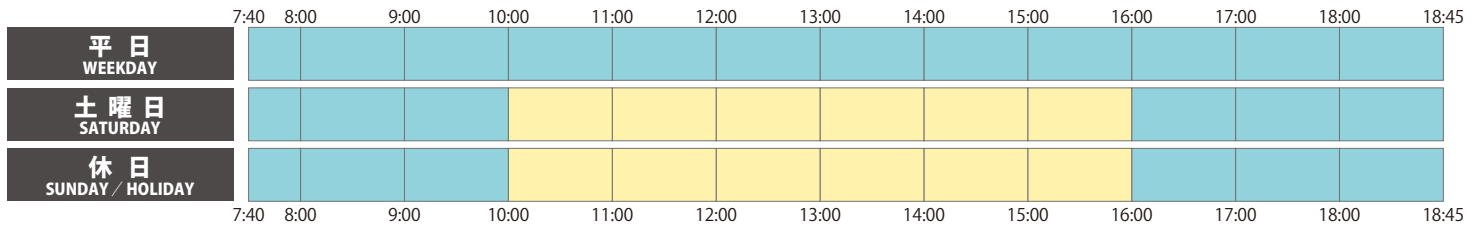

ケーブル八幡宮山上駅発 ケーブル八幡宮口駅行き

混雑状況の目安

比較的空いている

やや混んでいる

混んでいる