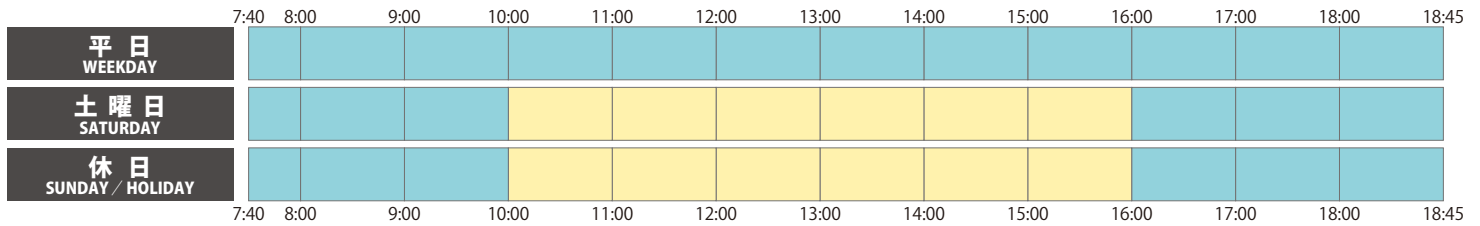

石清水八幡宮参道ケーブル

運行状況・各駅時刻表などくわしくは、
[石清水八幡宮参道ケーブルのページ](#)にてご確認ください。

混雑状況

※2021年2月9日現在 ※混雑状況は平均的なもの、または予測をふまえたものです

ケーブル八幡宮口駅発 ケーブル八幡宮山上駅行き

ケーブル八幡宮山上駅発 ケーブル八幡宮口駅行き

混雑状況の目安

比較的空いている