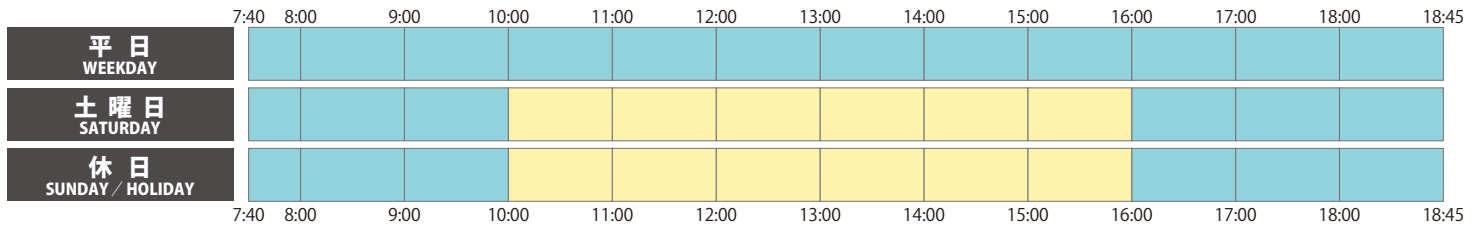

石清水八幡宮参道ケーブル

運行状況・各駅時刻表などくわしくは、
[石清水八幡宮参道ケーブルのページ](#)にてご確認ください。

混雑状況

※2021年2月9日現在 ※混雑状況は平均的なもの、または予測をふまえたものです

ケーブル八幡宮口駅発 ケーブル八幡宮山上駅行き

ケーブル八幡宮山上駅発 ケーブル八幡宮口駅行き

混雑状況の目安

比較的空いている

やや混んでいる

混んでいる