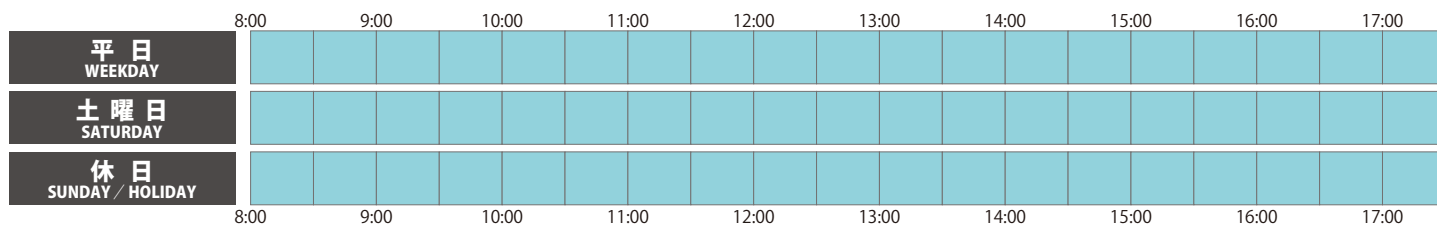

運行状況・各駅時刻表などくわしくは、
[坂本ケーブルのホームページ](#)にてご確認ください。

混雑状況

※2020年8月31日現在 ※混雑状況は平均的なものです

ケーブル坂本駅発 ケーブル延暦寺駅行き

ケーブル延暦寺駅発 ケーブル坂本駅行き

混雑状況の目安

比較的空いている

やや混んでいる