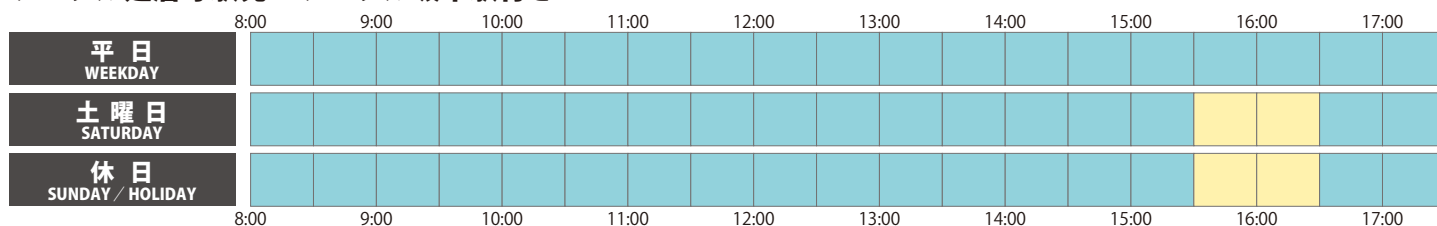

運行状況・各駅時刻表などくわしくは、
[坂本ケーブルのホームページ](#)にてご確認ください。

混雑状況

※2020年8月31日現在 ※混雑状況は平均的なものです

ケーブル坂本駅発 ケーブル延暦寺駅行き

ケーブル延暦寺駅発 ケーブル坂本駅行き

混雑状況の目安

比較的空いている

やや混んでいる