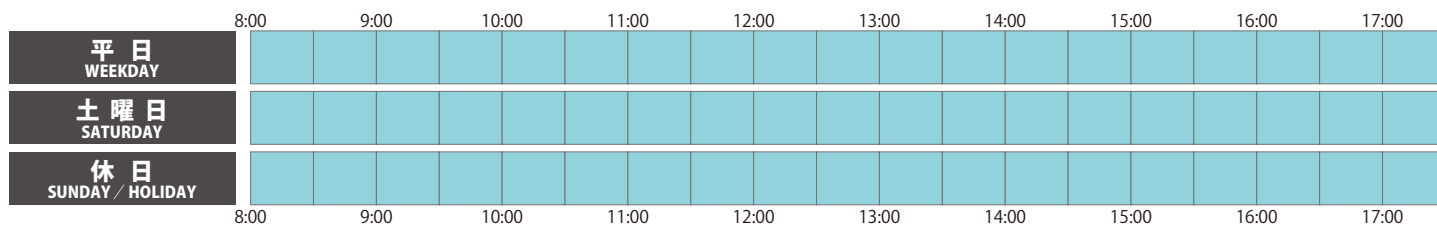

運行状況・各駅時刻表などくわしくは、
[坂本ケーブルのホームページ](#)にてご確認ください。

混雑状況

※2021年2月9日現在 ※混雑状況は平均的なもの、または予測をふまえたものです

ケーブル坂本駅発 ケーブル延暦寺駅行き