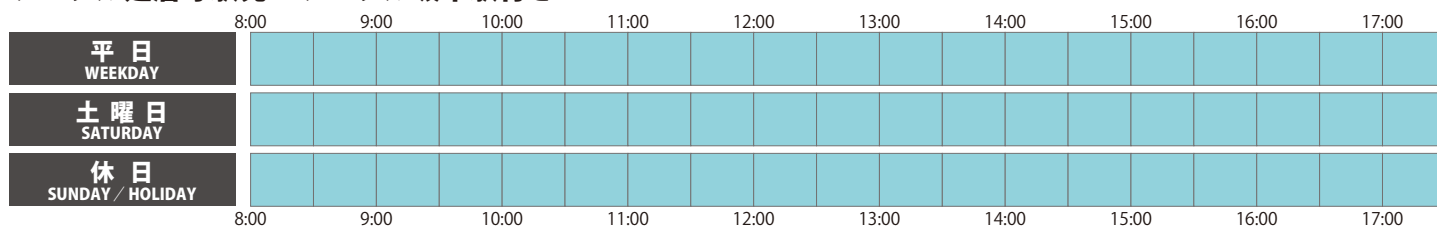

ケーブル延暦寺駅発 ケーブル坂本駅行き

混雑状況の目安

比較的空いている

やや混んでいる

混んでいる