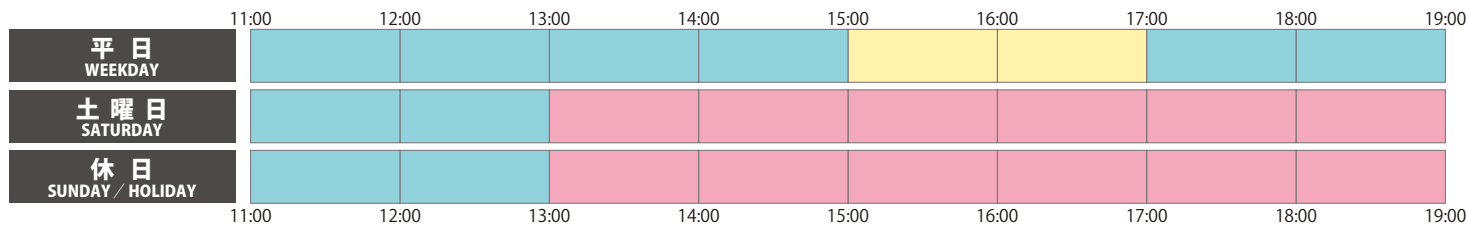

営業時間を変更しています

展望室 **11:00～19:00**

KYOTO TOWER SANDO (1F・2F) **11:00～19:00**

KYOTO TOWER SANDO (B1F) **11:30～21:00**

営業時間の異なる店舗もございます。

各店の営業時間は、[KYOTO TOWER SANDO のホームページ](#)にてご確認ください。

混雑状況

※2021年3月10日現在 ※混雑状況は、各フロアの平均的なもの、または予測をふまえたものです

京都タワー展望室

KYOTO TOWER SANDO (1F・2F)

KYOTO TOWER SANDO (B1F)

混雑状況の目安

比較的空いている

やや混んでいる

混んでいる