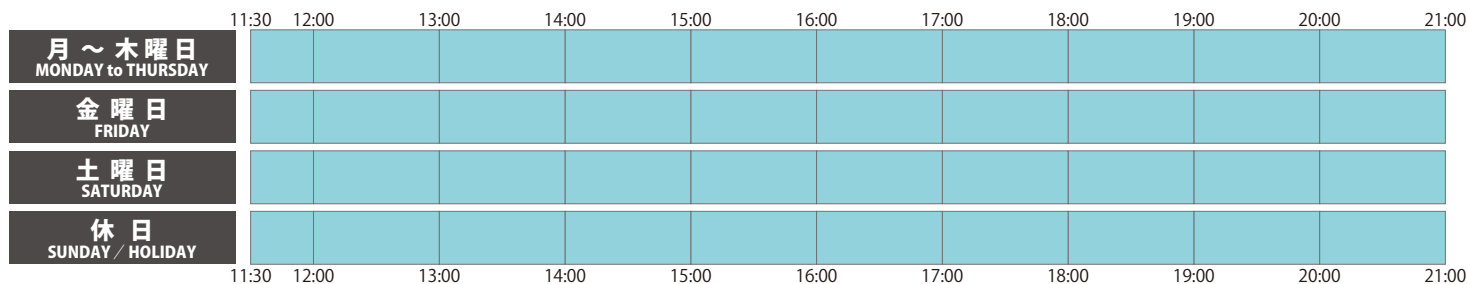

営業時間を変更しています

展望室 **11:00～19:00**

KYOTO TOWER SANDO (1F・2F) **11:00～19:00**

KYOTO TOWER SANDO (B1F) **11:30～21:00**

営業時間の異なる店舗もございます。

各店の営業時間は、[KYOTO TOWER SANDO のホームページ](#)にてご確認ください。

混雑状況

※2021年3月10日現在 ※混雑状況は、各フロアの平均的なもの、または予測をふまえたものです

京都タワー展望室

KYOTO TOWER SANDO (1F・2F)

KYOTO TOWER SANDO (B1F)

混雑状況の目安

比較的空いている

やや混んでいる

混んでいる