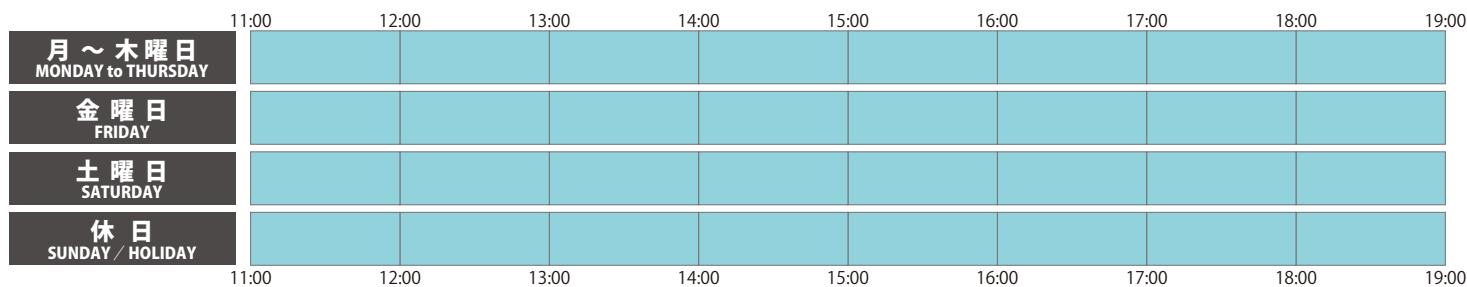

営業時間を変更しています

展望室 **11:00～19:00**

KYOTO TOWER SANDO (1F・2F) **11:00～19:00**

KYOTO TOWER SANDO (B1F) **11:30～21:00**

営業時間の異なる店舗もございます。

各店の営業時間は、[KYOTO TOWER SANDO のホームページ](#)にてご確認ください。

混雑状況

※2021年3月10日現在 ※混雑状況は、各フロアの平均的なもの、または予測をふまえたものです

京都タワー展望室

KYOTO TOWER SANDO (1F・2F)

KYOTO TOWER SANDO (B1F)

混雑状況の目安

比較的空いている

やや混んでいる

混んでいる