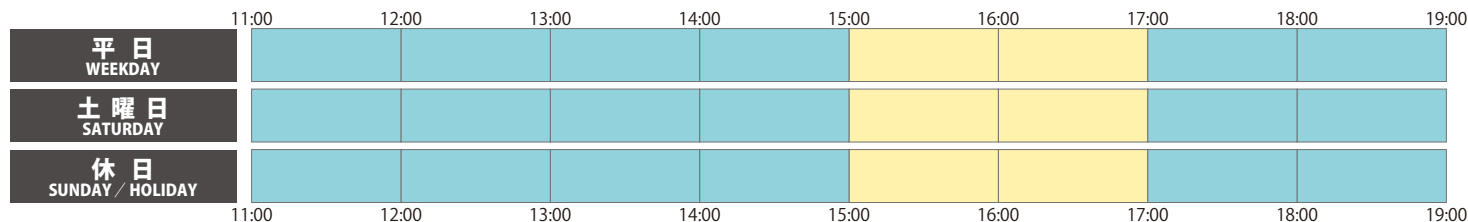

営業時間を変更しています

展望室 **11:00～19:00**

KYOTO TOWER SANDO (1F・2F) **11:00～19:00**

KYOTO TOWER SANDO (B1F) **11:30～22:00**

営業時間の異なる店舗もございます。

各店の営業時間は、[京都タワーのホームページ](#)にてご確認ください。

混雑状況

※2020年8月31日現在 ※混雑状況は、各フロアの平均的なものです

京都タワー展望室

KYOTO TOWER SANDO (1F・2F)

KYOTO TOWER SANDO (B1F)

混雑状況の目安

比較的空いている

やや混んでいる

混んでいる