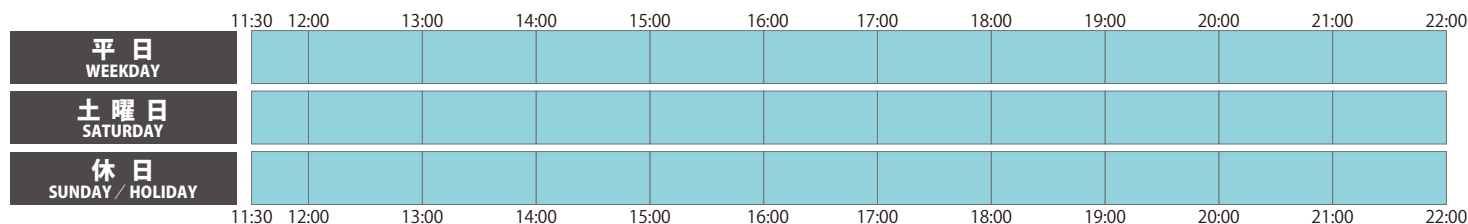

営業時間を変更しています

展望室 **11:00～19:00**

KYOTO TOWER SANDO (1F・2F) **11:00～19:00**

KYOTO TOWER SANDO (B1F) **11:30～22:00**

営業時間の異なる店舗もございます。

各店の営業時間は、[京都タワーのホームページ](#)にてご確認ください。

混雑状況

※2020年8月31日現在 ※混雑状況は、各フロアの平均的なものです

京都タワー展望室

KYOTO TOWER SANDO (1F・2F)

KYOTO TOWER SANDO (B1F)

混雑状況の目安

比較的空いている

やや混んでいる

混んでいる