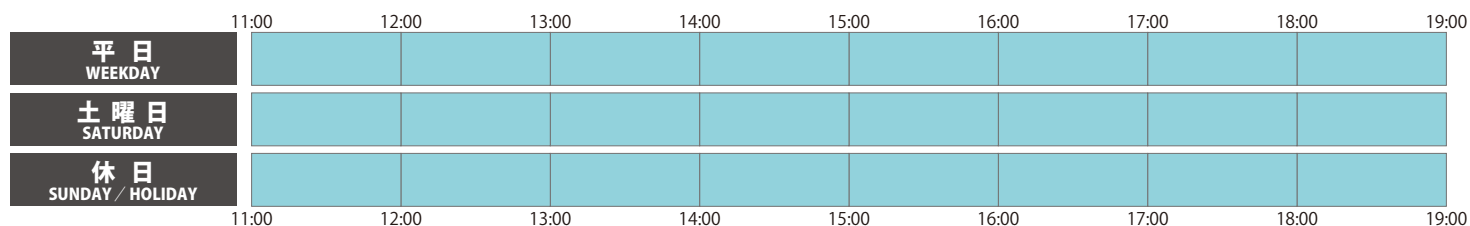

営業時間を変更しています

4F (Hyssop) 12:00～20:00

3F 11:00～19:00

※NEMOHAMO・KA SO KE KI は金・土・祝前日は 20:00 まで

1F (ERUTAN) 11:30～21:00

1F (MARKET) 10:00～20:00

1F (RAU) 11:00～20:00

2F は店舗ごとに異なります。

くわしくは、[GOOD NATURE STATION のホームページ](#)にてご確認ください。

混雑状況

※2020年8月31日現在

※混雑状況は、各フロアの平均的なものです

4F (Hyssop)

3F

1F (ERUTAN)

1F (MARKET・RAU)

混雑状況の目安

比較的空いている

やや混んでいる

混んでいる