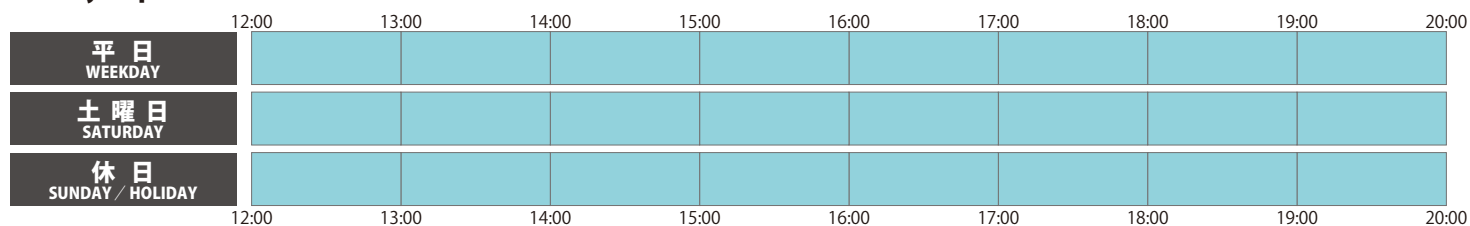

営業時間を変更しています

4F (Hyssop) 12:00～20:00

3F 11:00～19:00

※NEMOHAMO・KA SO KE KI は金・土・祝前日は 20:00 まで

1F (ERUTAN) 11:30～21:00

1F (MARKET) 10:00～20:00

1F (RAU) 11:00～20:00

2F は店舗ごとに異なります。

くわしくは、[GOOD NATURE STATION のホームページ](#)にてご確認ください。

混雑状況

※2020年8月31日現在

※混雑状況は、各フロアの平均的なものです

4F (Hyssop)