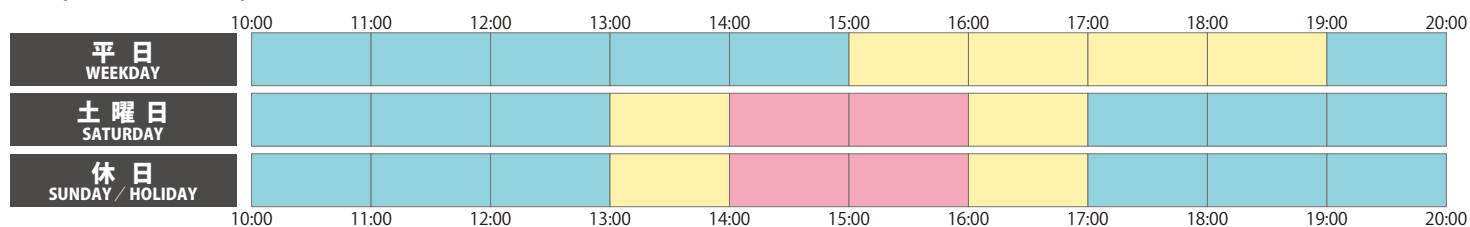

営業時間を変更しています

※3月7日（日）までの営業時間です。状況により延長する場合があります

4F (Hyssop) 12:00～20:00

3F 11:00～19:00

※NEMOHAMO・KA SO KE KI は金・土・祝前日は 20:00 まで。眠れる森の美女は月・火曜定休

1F (ERUTAN) 11:30～20:00

1F (MARKET) 10:00～20:00

1F (RAU) 11:00～20:00

2F は店舗ごとに異なります。

くわしくは、[GOOD NATURE STATION のホームページ](#)にてご確認ください。

混雑状況

※2021年2月9日現在 ※混雑状況は、各フロアの平均的なもの、または予測をふまえたものです

4F (Hyssop)

3F

1F (ERUTAN)

1F (MARKET・RAU)

混雑状況の目安

比較的空いている

やや混んでいる

混んでいる