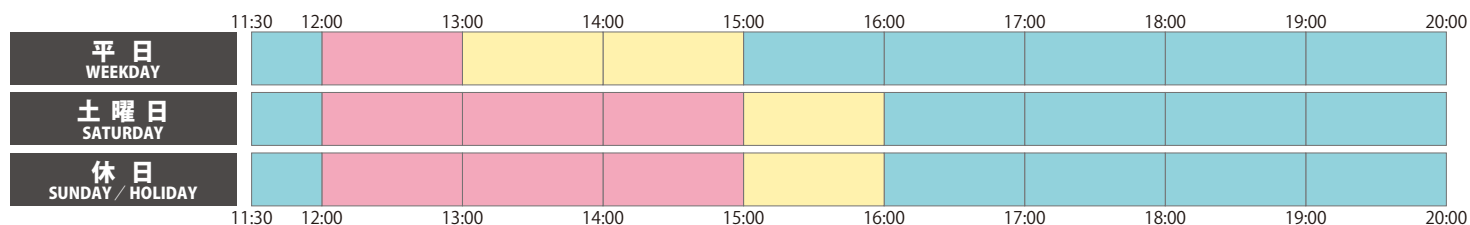

営業時間を変更しています

※3月7日（日）までの営業時間です。状況により延長する場合があります

4F (Hyssop) 12:00～20:00

3F 11:00～19:00

※NEMOHAMO・KA SO KE KI は金・土・祝前日は 20:00 まで。眠れる森の美女は月・火曜定休

1F (ERUTAN) 11:30～20:00

1F (MARKET) 10:00～20:00

1F (RAU) 11:00～20:00

2F は店舗ごとに異なります。

くわしくは、[GOOD NATURE STATION のホームページ](#)にてご確認ください。

混雑状況

※2021年2月9日現在 ※混雑状況は、各フロアの平均的なもの、または予測をふまえたものです

4F (Hyssop)

3F

1F (ERUTAN)

1F (MARKET・RAU)

混雑状況の目安

比較的空いている

やや混んでいる

混んでいる