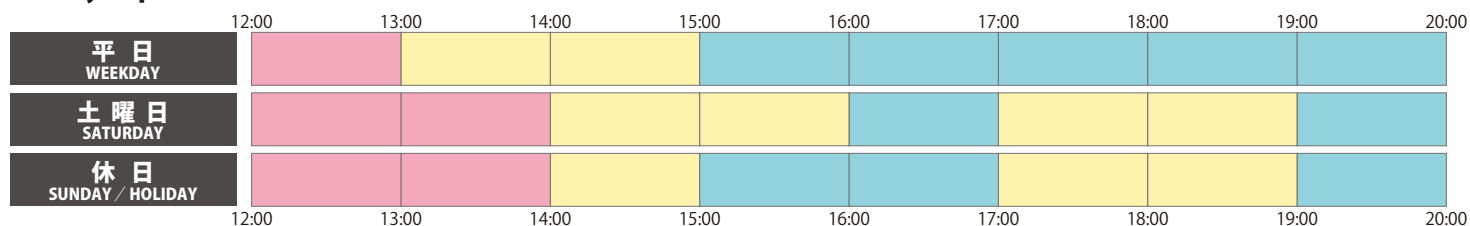

営業時間を変更しています

※3月7日（日）までの営業時間です。状況により延長する場合があります

4F (Hyssop) 12:00～20:00

3F 11:00～19:00

※NEMOHAMO・KA SO KE KI は金・土・祝前日は 20:00 まで。眠れる森の美女は月・火曜定休

1F (ERUTAN) 11:30～20:00

1F (MARKET) 10:00～20:00

1F (RAU) 11:00～20:00

2F は店舗ごとに異なります。

くわしくは、[GOOD NATURE STATION のホームページ](#)にてご確認ください。

混雑状況

※2021年2月9日現在 ※混雑状況は、各フロアの平均的なもの、または予測をふまえたものです

4F (Hyssop)

3F

1F (ERUTAN)

1F (MARKET・RAU)

混雑状況の目安

比較的空いている

やや混んでいる

混んでいる