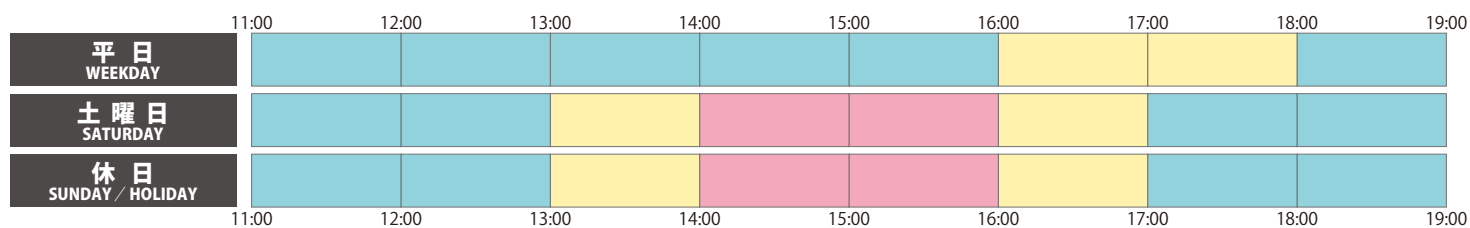

営業時間を変更しています

※3月7日（日）までの営業時間です。状況により延長する場合があります

4F (Hyssop) 12:00～20:00

3F 11:00～19:00

※NEMOHAMO・KA SO KE KI は金・土・祝前日は 20:00 まで。眠れる森の美女は月・火曜定休

1F (ERUTAN) 11:30～20:00

1F (MARKET) 10:00～20:00

1F (RAU) 11:00～20:00

2F は店舗ごとに異なります。

くわしくは、[GOOD NATURE STATION のホームページ](#)にてご確認ください。

混雑状況

※2021年2月9日現在 ※混雑状況は、各フロアの平均的なもの、または予測をふまえたものです

4F (Hyssop)

3F

1F (ERUTAN)

1F (MARKET・RAU)

混雑状況の目安

比較的空いている

やや混んでいる

混んでいる