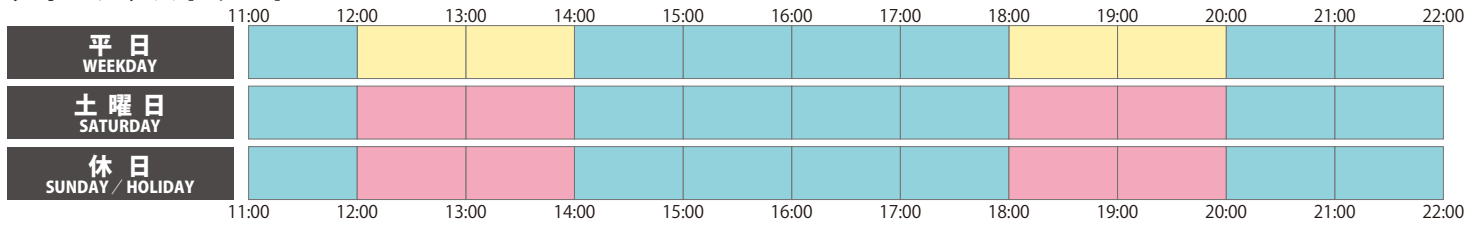

営業時間を変更しています

専門店	11:00～20:00	ダイニングストリート	11:00～22:00
イズミヤ	10:00～20:00	イオンフードスタイル by ダイエー	9:00～24:00
京阪百貨店	10:00～18:00		

営業時間の異なる店舗もございます。各店の営業時間は、[くずはモールのホームページ](#)にてご確認ください。

混雑状況

※2020年8月31日現在 ※混雑状況は、各フロアの平均的なものです

専門店

ダイニングストリート

イズミヤ

イオンフードスタイル by ダイエー

京阪百貨店

混雑状況の目安

比較的空いている

やや混んでいる