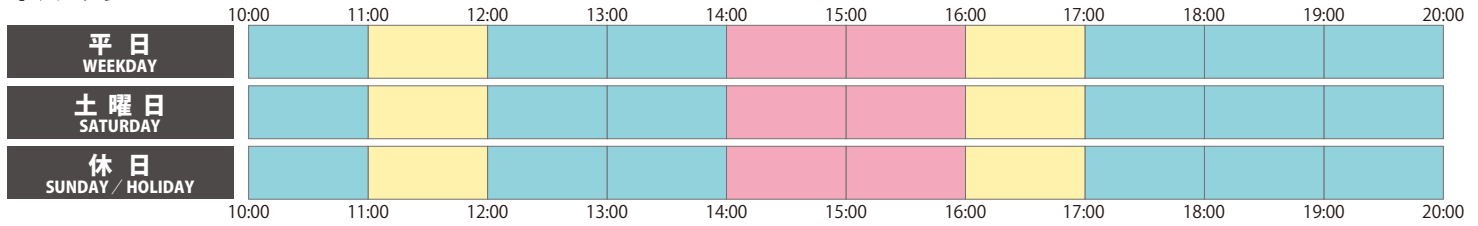

営業時間を変更しています

専門店	11:00～20:00	ダイニングストリート	11:00～22:00
イズミヤ	10:00～20:00	イオンフードスタイル by ダイエー	9:00～24:00
京阪百貨店	10:00～18:00		

営業時間の異なる店舗もございます。各店の営業時間は、[くずはモールのホームページ](#)にてご確認ください。

混雑状況

※2020年8月31日現在 ※混雑状況は、各フロアの平均的なものです

専門店

ダイニングストリート

イズミヤ

イオンフードスタイル by ダイエー

京阪百貨店

混雑状況の目安

比較的空いている

やや混んでいる