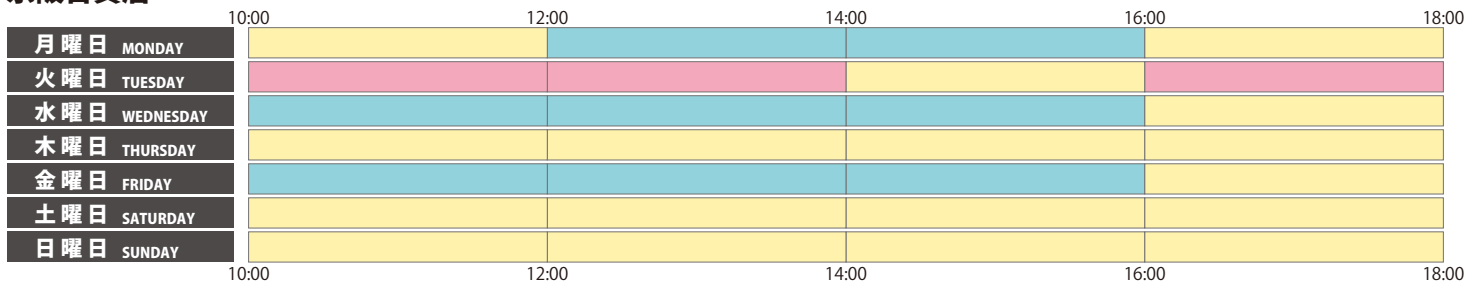

営業時間を変更しています

専門店	11:00～20:00	ダイニングストリート	11:00～22:00
イズミヤ	10:00～20:00	イオンフードスタイル by ダイエー	9:00～24:00
京阪百貨店	10:00～18:00		

営業時間の異なる店舗もございます。各店の営業時間は、[くずはモールのホームページ](#)にてご確認ください。

混雑状況

※2020年8月31日現在 ※混雑状況は、各フロアの平均的なものです

専門店

ダイニングストリート

イズミヤ

イオンフードスタイル by ダイエー

京阪百貨店

混雑状況の目安

比較的空いている

やや混んでいる