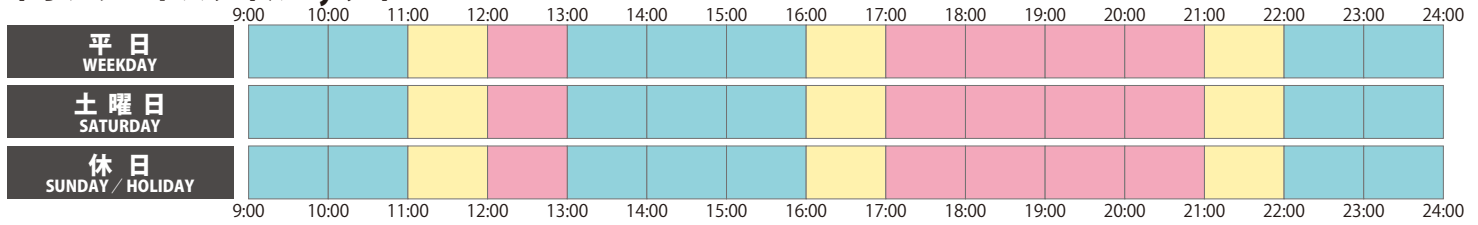

営業時間を変更しています

専門店	11:00～20:00	ダイニングストリート	11:00～22:00
イズミヤ	10:00～20:00	イオンフードスタイル by ダイエー	9:00～24:00
京阪百貨店	10:00～18:00		

営業時間の異なる店舗もございます。各店の営業時間は、[くずはモールのホームページ](#)にてご確認ください。

混雑状況

※2020年8月31日現在 ※混雑状況は、各フロアの平均的なものです

専門店

ダイニングストリート

イズミヤ

イオンフードスタイル by ダイエー

京阪百貨店

混雑状況の目安

比較的空いている

やや混んでいる