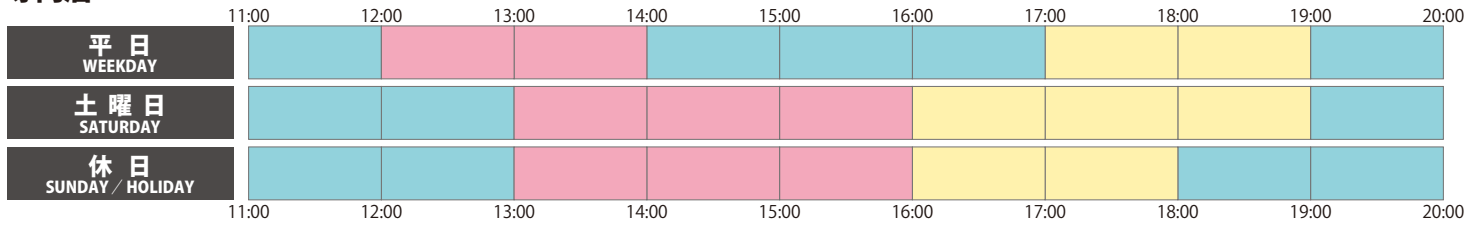

営業時間を変更しています

専門店	11:00～20:00	ダイニングストリート	11:00～22:00
イズミヤ	10:00～20:00	イオンフードスタイル by ダイエー	9:00～24:00
京阪百貨店	10:00～18:00		

営業時間の異なる店舗もございます。各店の営業時間は、[くずはモールのホームページ](#)にてご確認ください。

混雑状況

※2020年8月31日現在 ※混雑状況は、各フロアの平均的なものです

専門店

ダイニングストリート

イズミヤ

イオンフードスタイル by ダイエー

京阪百貨店

混雑状況の目安

比較的空いている

やや混んでいる