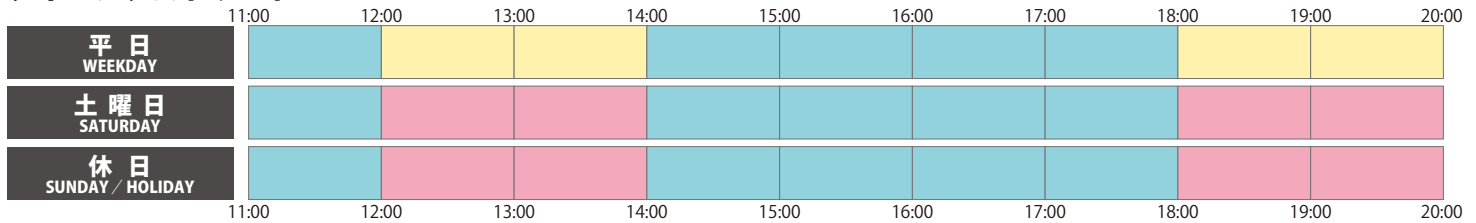

くずはモール

営業時間を変更しています

※3月7日（日）までの営業時間です。状況により延長する場合があります

専門店	10:00～20:00	ダイニングストリート	11:00～20:00
イズミヤ	10:00～20:00	イオンフードスタイル by ダイエー	9:00～24:00
京阪百貨店	10:00～18:00		

営業時間の異なる店舗もございます。各店の営業時間は、[くずはモールのホームページ](#)にてご確認ください。

混雑状況

※2021年2月9日現在 ※混雑状況は、各フロアの平均的なもの、または予測をふまえたものです

専門店

ダイニングストリート

イズミヤ

イオンフードスタイル by ダイエー

京阪百貨店

混雑状況の目安