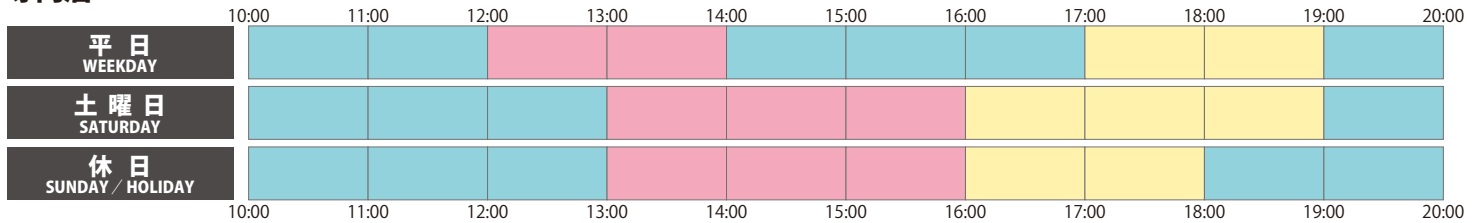

くずはモール

営業時間を変更しています

※3月7日（日）までの営業時間です。状況により延長する場合があります

専門店	10:00～20:00	ダイニングストリート	11:00～20:00
イズミヤ	10:00～20:00	イオンフードスタイル by ダイエー	9:00～24:00
京阪百貨店	10:00～18:00		

営業時間の異なる店舗もございます。各店の営業時間は、[くずはモールのホームページ](#)にてご確認ください。

混雑状況

※2021年2月9日現在 ※混雑状況は、各フロアの平均的なもの、または予測をふまえたものです

専門店

ダイニングストリート

イズミヤ

イオンフードスタイル by ダイエー

京阪百貨店

混雑状況の目安