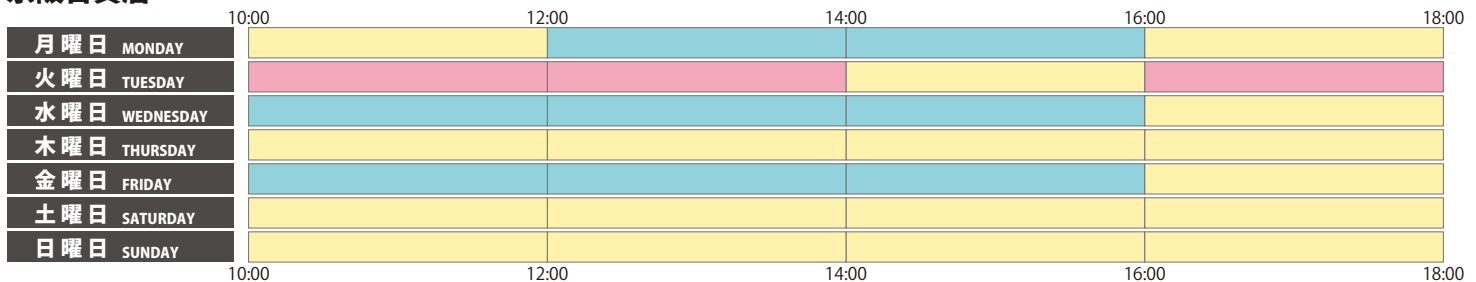

混雑状況

※2021年2月9日現在 ※混雑状況は、各フロアの平均的なもの、または予測をふまえたものです

専門店

ダイニングストリート

イズミヤ

イオンフードスタイル by ダイエー

京阪百貨店

混雑状況の目安