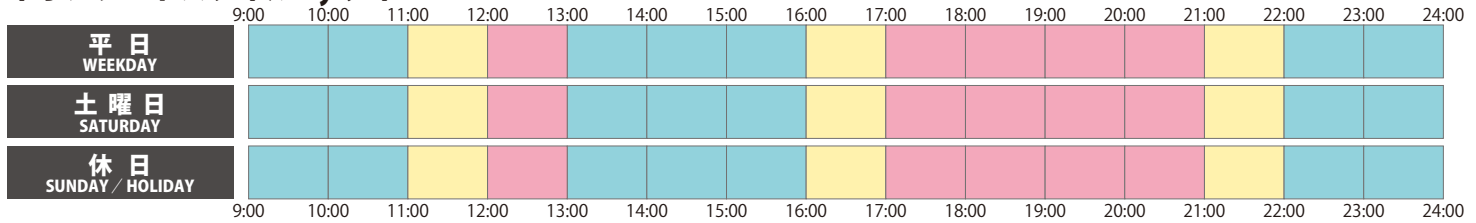

混雑状況

※2021年2月9日現在 ※混雑状況は、各フロアの平均的なもの、または予測をふまえたものです

専門店

ダイニングストリート

イズミヤ

イオンフードスタイル by ダイエー

京阪百貨店

混雑状況の目安