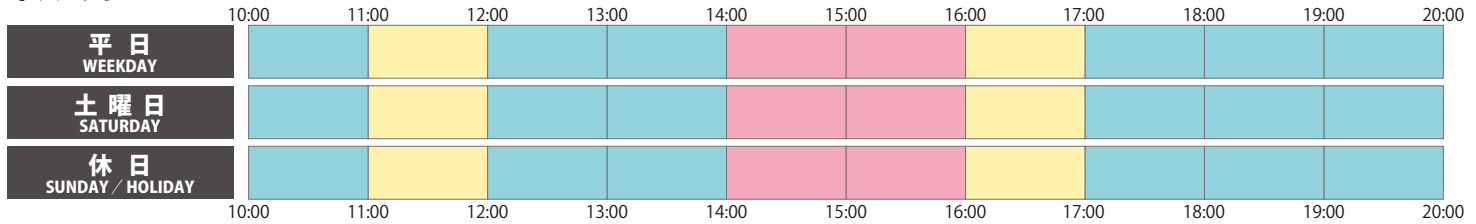

混雑状況

※2021年2月9日現在 ※混雑状況は、各フロアの平均的なもの、または予測をふまえたものです

専門店

ダイニングストリート

イズミヤ

イオンフードスタイル by ダイエー

京阪百貨店

混雑状況の目安