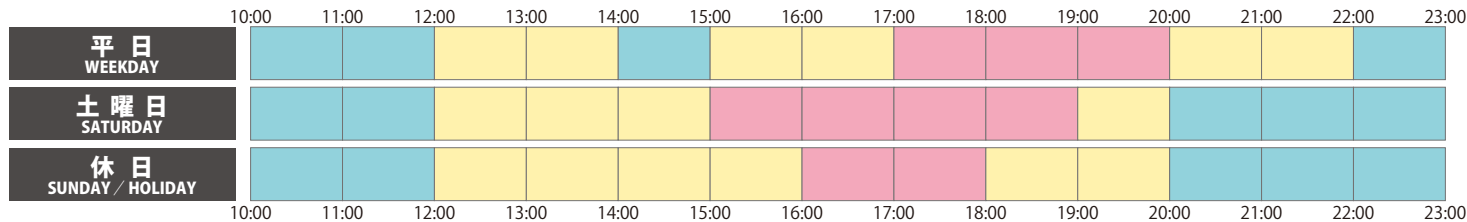

営業時間を変更しています

京阪モール (物販店舗) 11:00~21:00

京阪モール (飲食店舗) 11:00~22:00

京阪百貨店 (B1F モール食品館) 10:30~20:00

京阪百貨店 (1F 成城石井) 10:00~23:00

営業時間の異なる店舗もございます。K i K i 京橋・Kぶらっとは店舗ごとに異なります。
各店の営業時間は、[京阪モールのホームページ](#)にてご確認ください。

混雑状況

※2020年8月31日現在 ※混雑状況は、各フロアの平均的なものです

京阪モール (物販店舗)

京阪モール (飲食店舗)

京阪百貨店 (B1F モール食品館)

京阪百貨店 (1F 成城石井)

混雑状況の目安

比較的空いている

やや混んでいる