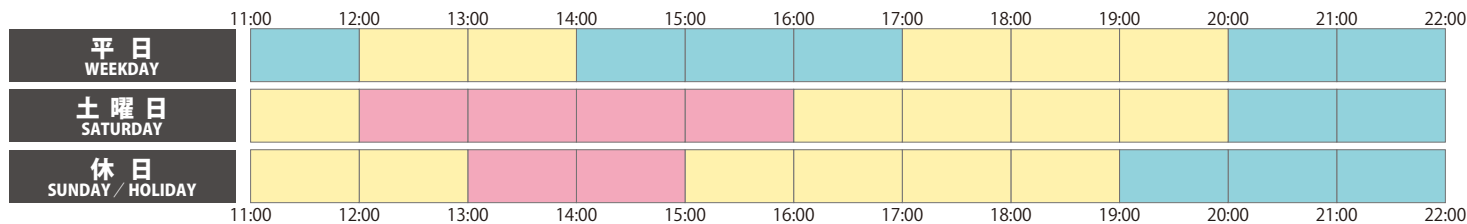

営業時間を変更しています

京阪モール (物販店舗) 11:00~21:00

京阪モール (飲食店舗) 11:00~22:00

京阪百貨店 (B1F モール食品館) 10:30~20:00

京阪百貨店 (1F 成城石井) 10:00~23:00

営業時間の異なる店舗もございます。K i K i 京橋・Kぶらっとは店舗ごとに異なります。
各店の営業時間は、[京阪モールのホームページ](#)にてご確認ください。

混雑状況

※2020年8月31日現在 ※混雑状況は、各フロアの平均的なものです

京阪モール (物販店舗)

京阪モール (飲食店舗)

京阪百貨店 (B1F モール食品館)

京阪百貨店 (1F 成城石井)

混雑状況の目安

比較的空いている

やや混んでいる