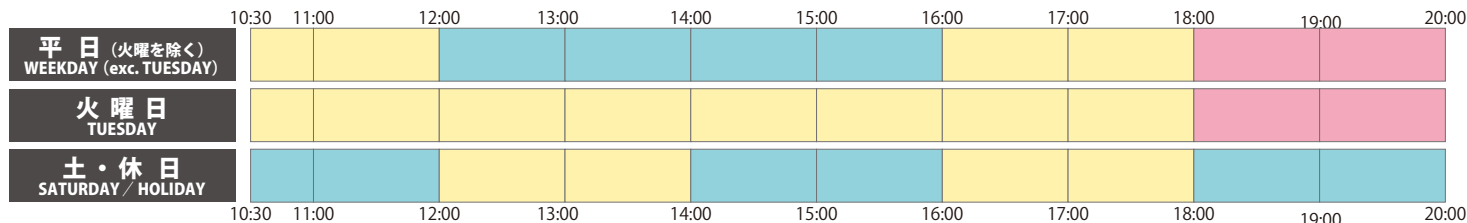

営業時間を変更しています

京阪モール (物販店舗) 11:00~21:00

京阪モール (飲食店舗) 11:00~22:00

京阪百貨店 (B1F モール食品館) 10:30~20:00

京阪百貨店 (1F 成城石井) 10:00~23:00

営業時間の異なる店舗もございます。K i K i 京橋・Kぶらっとは店舗ごとに異なります。
各店の営業時間は、[京阪モールのホームページ](#)にてご確認ください。

混雑状況

※2020年8月31日現在 ※混雑状況は、各フロアの平均的なものです

京阪モール (物販店舗)

京阪モール (飲食店舗)

京阪百貨店 (B1F モール食品館)

京阪百貨店 (1F 成城石井)

混雑状況の目安

比較的空いている

やや混んでいる