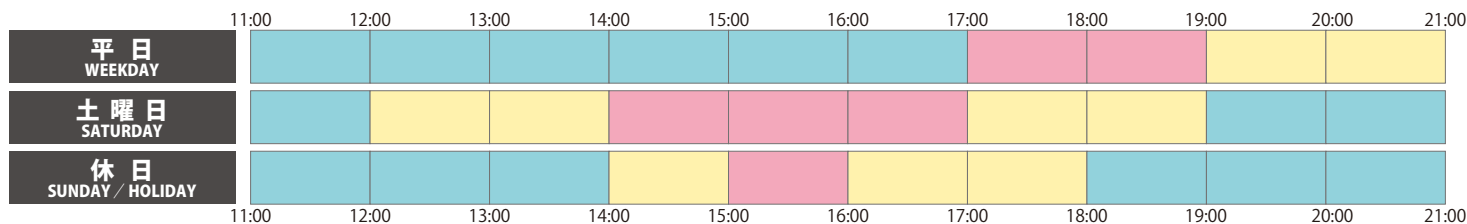

営業時間を変更しています

京阪モール (物販店舗) 11:00~21:00

京阪モール (飲食店舗) 11:00~22:00

京阪百貨店 (B1F モール食品館) 10:30~20:00

京阪百貨店 (1F 成城石井) 10:00~23:00

営業時間の異なる店舗もございます。K i K i 京橋・Kぶらっとは店舗ごとに異なります。
各店の営業時間は、[京阪モールのホームページ](#)にてご確認ください。

混雑状況

※2020年8月31日現在 ※混雑状況は、各フロアの平均的なものです

京阪モール (物販店舗)

京阪モール (飲食店舗)

京阪百貨店 (B1F モール食品館)

京阪百貨店 (1F 成城石井)

混雑状況の目安

比較的空いている

やや混んでいる