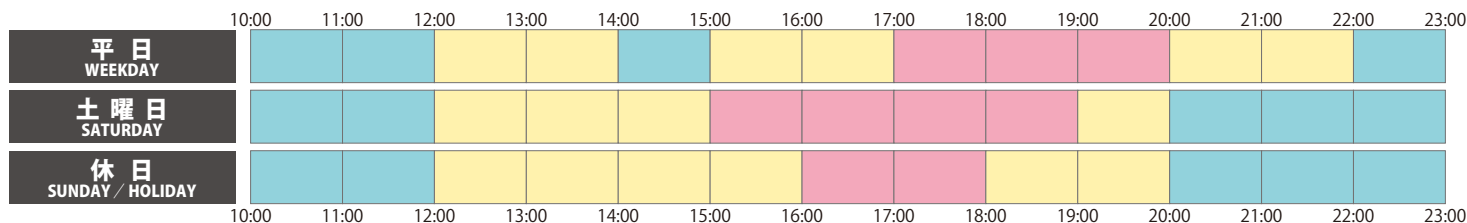

営業時間を変更しています

※3月7日（日）までの営業時間です。状況により延長する場合があります

京阪モール（物販店舗） 11:00～20:00

京阪モール（飲食店舗） 11:00～20:00

京阪百貨店（B1F モール食品館） 10:30～20:00

京阪百貨店（1F 成城石井） 10:00～23:00

営業時間の異なる店舗もございます。K i K i 京橋・Kぶらっとは店舗ごとに異なります。
各店の営業時間は、[京阪モールのホームページ](#)にてご確認ください。

混雑状況

※2021年2月9日現在 ※混雑状況は、各フロアの平均的なもの、または予測をふまえたものです

京阪モール（物販店舗）

京阪モール（飲食店舗）

京阪百貨店（B1F モール食品館）

京阪百貨店（1F 成城石井）

混雑状況の目安

比較的空いている