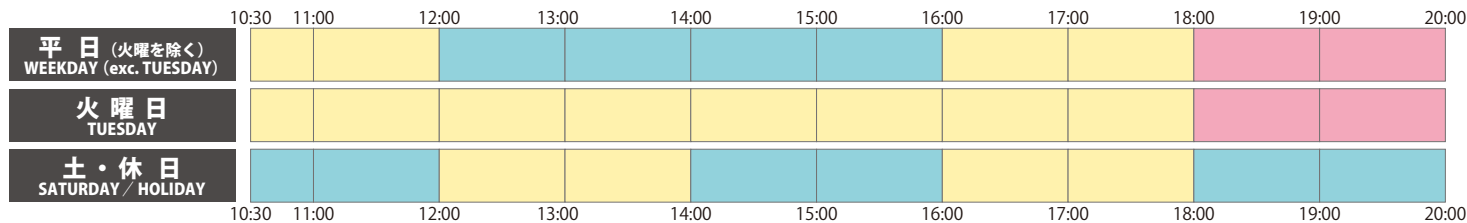

営業時間を変更しています

※3月7日（日）までの営業時間です。状況により延長する場合があります

京阪モール（物販店舗） 11:00～20:00

京阪モール（飲食店舗） 11:00～20:00

京阪百貨店（B1F モール食品館） 10:30～20:00

京阪百貨店（1F 成城石井） 10:00～23:00

営業時間の異なる店舗もございます。K i K i 京橋・Kぶらっとは店舗ごとに異なります。
各店の営業時間は、[京阪モールのホームページ](#)にてご確認ください。

混雑状況

※2021年2月9日現在 ※混雑状況は、各フロアの平均的なもの、または予測をふまえたものです

京阪モール（物販店舗）

京阪モール（飲食店舗）

京阪百貨店（B1F モール食品館）

京阪百貨店（1F 成城石井）

混雑状況の目安

比較的空いている