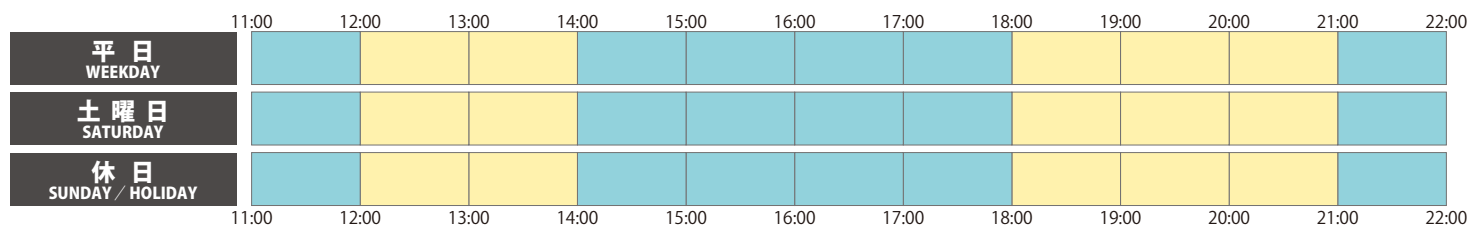

営業時間を変更しています

8F **11:00～22:00**

B1F・MBF・1F・3F～7F **10:00～21:00**
(MBF：JTRRD・リンツ)

MBF・2F **10:00～20:00**
(MBF：青山フラワーマーケット・ミスターミニット)

B2F **10:00～22:00**

営業時間の異なる店舗もございます。

各店の営業時間は、[京阪シティモールのホームページ](#)にてご確認ください。

混雑状況

※2020年8月31日現在 ※混雑状況は、各フロアの平均的なものです

8F (レストランフロア)

MBF・1F～7F

B1F・B2F (食料品フロア)

混雑状況の目安

比較的空いている

やや混んでいる