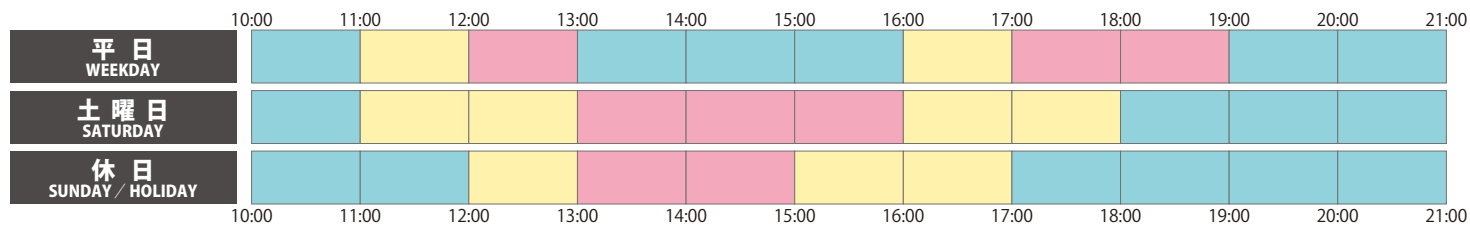

営業時間を変更しています

8F **11:00～22:00**

B1F・MBF・1F・3F～7F **10:00～21:00**
(MBF：JTRRD・リンツ)

MBF・2F **10:00～20:00**
(MBF：青山フラワーマーケット・ミスターミニット)

B2F **10:00～22:00**

営業時間の異なる店舗もございます。

各店の営業時間は、[京阪シティモールのホームページ](#)にてご確認ください。

混雑状況

※2020年8月31日現在 ※混雑状況は、各フロアの平均的なものです

8F (レストランフロア)

MBF・1F～7F

B1F・B2F (食料品フロア)

混雑状況の目安

比較的空いている

やや混んでいる