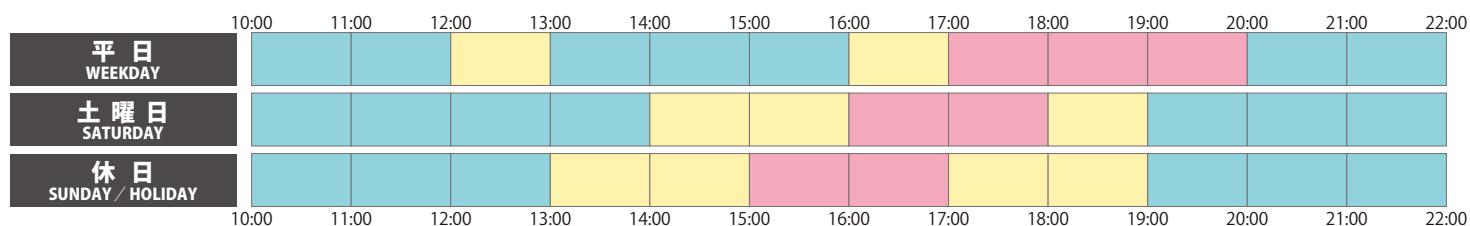

営業時間を変更しています

8F **11:00～22:00**

B1F・MBF・1F・3F～7F **10:00～21:00**
(MBF：JTRRD・リンツ)

MBF・2F **10:00～20:00**
(MBF：青山フラワーマーケット・ミスターミニット)

B2F **10:00～22:00**

営業時間の異なる店舗もございます。

各店の営業時間は、[京阪シティモールのホームページ](#)にてご確認ください。

混雑状況

※2020年8月31日現在 ※混雑状況は、各フロアの平均的なものです

8F (レストランフロア)

MBF・1F～7F

B1F・B2F (食料品フロア)

混雑状況の目安

比較的空いている

やや混んでいる