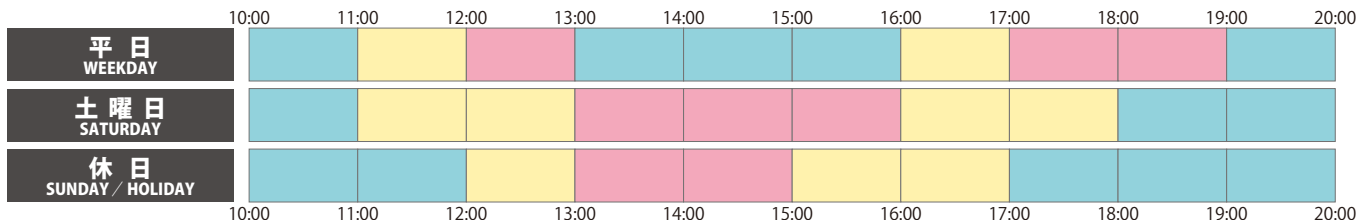

営業時間を変更しています

※3月7日（日）までの営業時間です。状況により延長する場合があります

8F **11:00～20:00**

B1F～7F **10:00～20:00**
(※成城石井は 22:00 まで)

B2F **10:00～21:00**

営業時間の異なる店舗もございます。

各店の営業時間は、[京阪シティモールのホームページ](#)にてご確認ください。

混雑状況

※2021年2月9日現在 ※混雑状況は平均的なもの、または予測をふまえたものです

8F (レストランフロア)

MBF・1F～7F

B1F・B2F (食料品フロア)

混雑状況の目安

比較的空いている

やや混んでいる

混んでいる