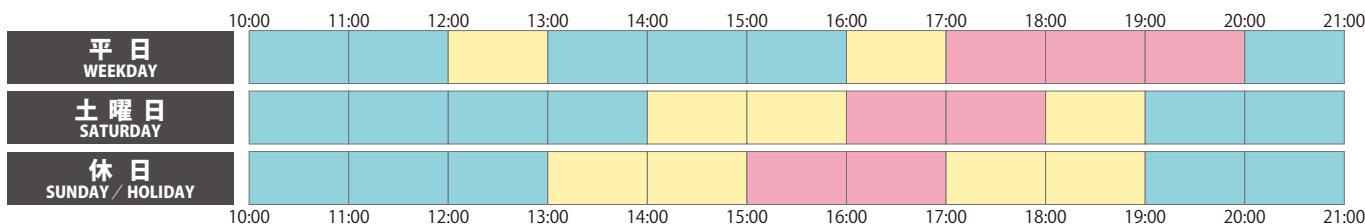

営業時間を変更しています

※3月7日（日）までの営業時間です。状況により延長する場合があります

8F **11:00～20:00**

B1F～7F **10:00～20:00**
(※成城石井は 22:00 まで)

B2F **10:00～21:00**

営業時間の異なる店舗もございます。

各店の営業時間は、[京阪シティモールのホームページ](#)にてご確認ください。

混雑状況

※2021年2月9日現在 ※混雑状況は平均的なもの、または予測をふまえたものです

8F (レストランフロア)

MBF・1F～7F

B1F・B2F (食料品フロア)

混雑状況の目安

比較的空いている

やや混んでいる

混んでいる