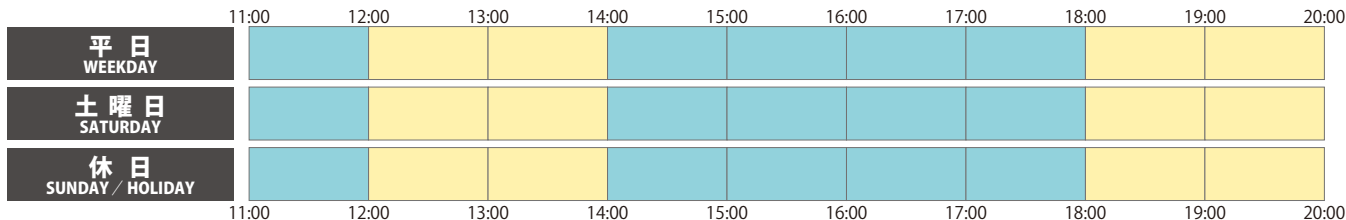

営業時間を変更しています

※3月7日（日）までの営業時間です。状況により延長する場合があります

8F **11:00～20:00**

B1F～7F **10:00～20:00**
(※成城石井は 22:00 まで)

B2F **10:00～21:00**

営業時間の異なる店舗もございます。

各店の営業時間は、[京阪シティモールのホームページ](#)にてご確認ください。

混雑状況

※2021年2月9日現在 ※混雑状況は平均的なもの、または予測をふまえたものです

8F (レストランフロア)

MBF・1F～7F

B1F・B2F (食料品フロア)

混雑状況の目安

比較的空いている

やや混んでいる

混んでいる