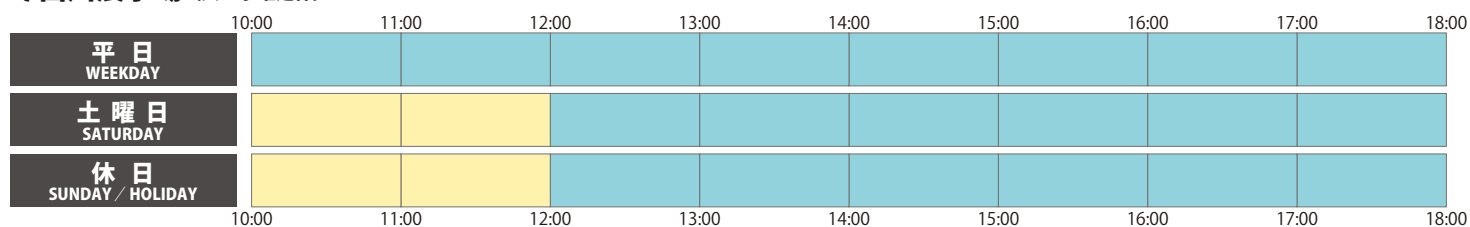

今出川展示場 (火・水曜定休)