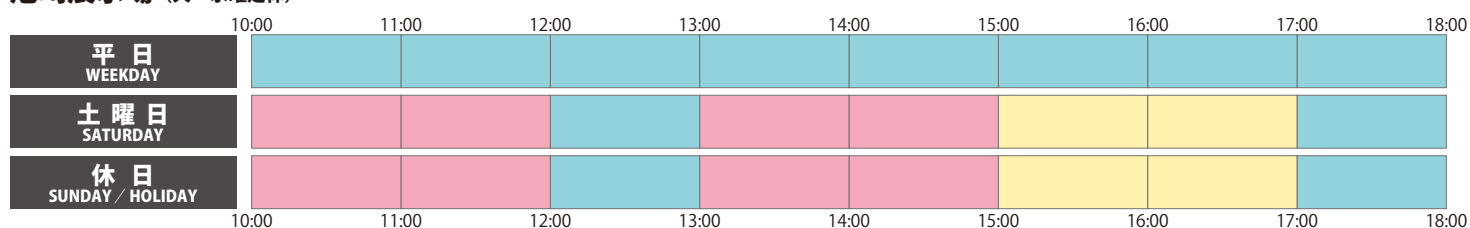

尼崎展示場 (火・水曜定休)

混雑状況の目安

比較的空いている

やや混んでいる

混んでいる