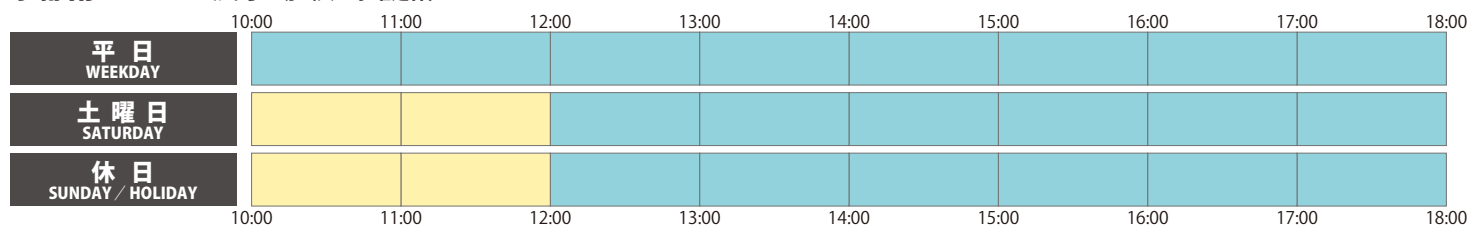

京都南インター展示場 (火・水曜定休)