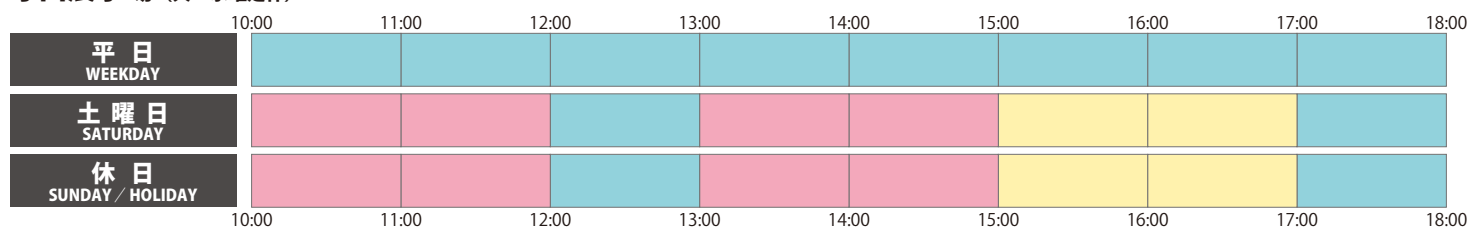

営業時間

各展示場 (火・水曜定休) **10:00～18:00**

展示場は予約制となっております。
くわしくは、[ゼロ・コーポレーションのホームページ](#)にてご確認ください。

混雑状況

※2020年8月31日現在 ※混雑状況は平均的なものです

守口展示場 (火・水曜定休)