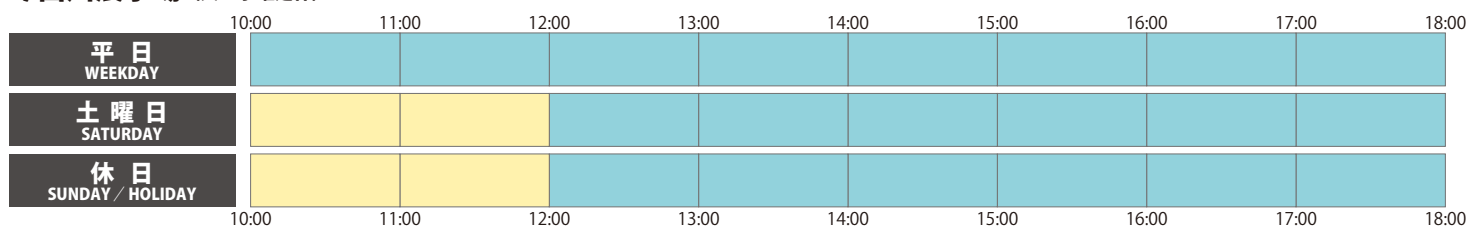

今出川展示場 (火・水曜定休)