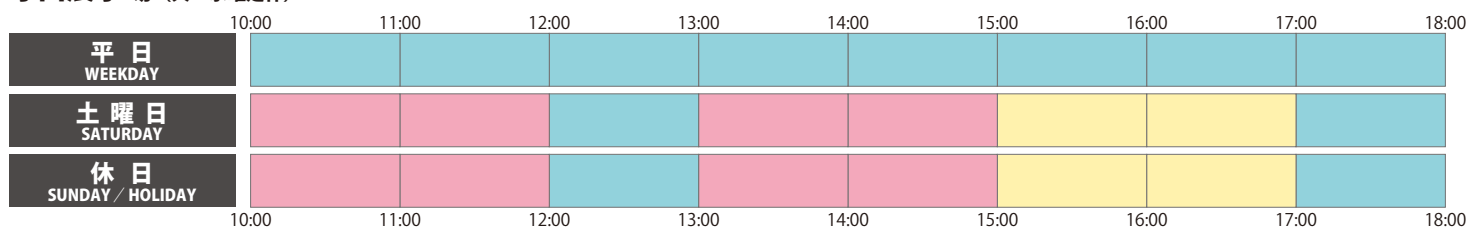

営業時間

各展示場 (火・水曜定休) **10:00～18:00**

展示場は予約制となっております。
くわしくは、[ゼロ・コーポレーションのホームページ](#)にてご確認ください。

混雑状況

※2021年2月9日現在 ※混雑状況は平均的なもの、または予測をふまえたものです

守口展示場 (火・水曜定休)