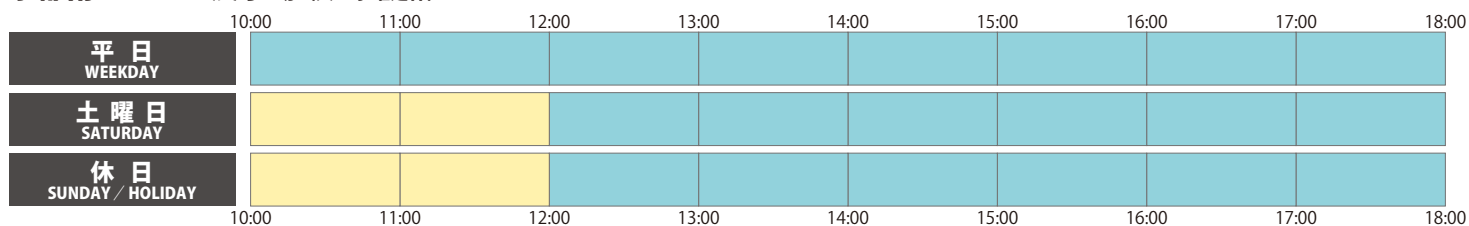

京都南インター展示場 (火・水曜定休)