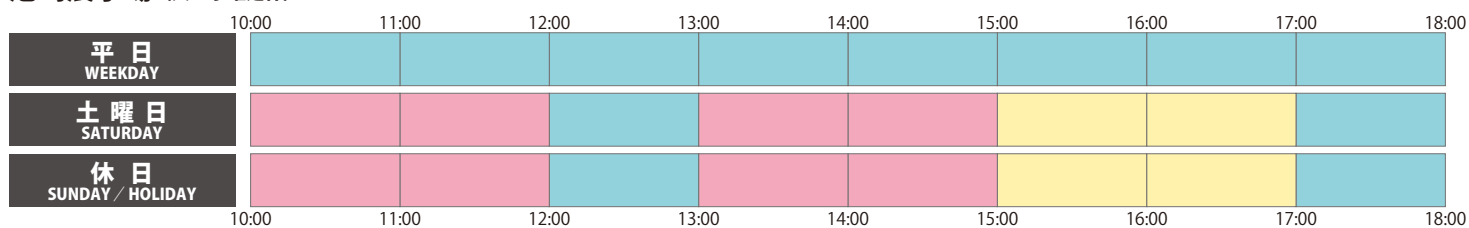

尼崎展示場 (火・水曜定休)

混雑状況の目安

比較的空いている

やや混んでいる

混んでいる