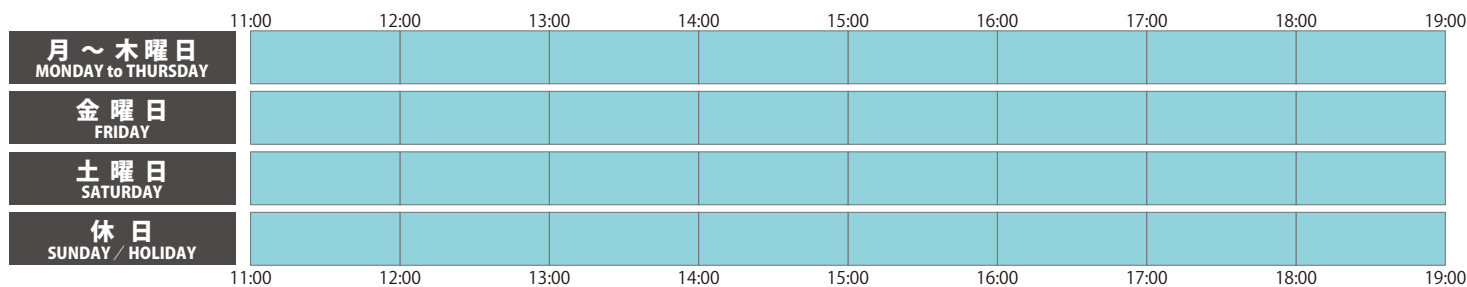

営業時間を変更しています

**展望室** **11:00～19:00**

**KYOTO TOWER SANDO (1F・2F)** **11:00～19:00**

**KYOTO TOWER SANDO (B1F)** **11:30～21:00**

営業時間の異なる店舗もございます。

各店の営業時間は、[京都タワーのホームページ](#)にてご確認ください。

混雑状況

※2021年3月10日現在 ※混雑状況は、各フロアの平均的なもの、または予測をふまえたものです

京都タワー展望室

KYOTO TOWER SANDO (1F・2F)

KYOTO TOWER SANDO (B1F)

混雑状況の目安

比較的空いている

やや混んでいる

混んでいる