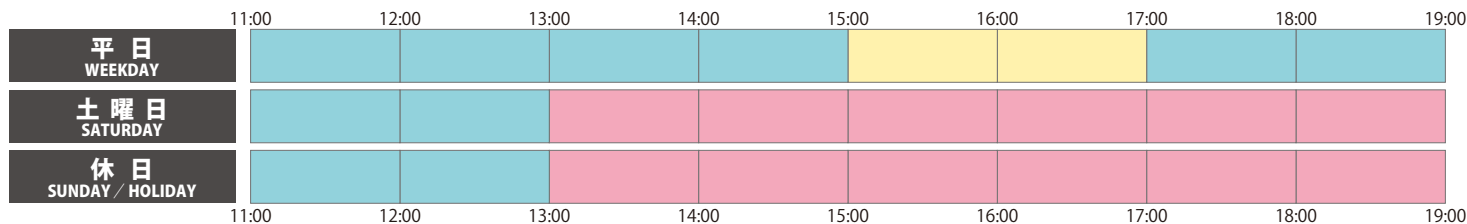

営業時間を変更しています

**展望室** **11:00～19:00**

**KYOTO TOWER SANDO (1F・2F)** **11:00～19:00**

**KYOTO TOWER SANDO (B1F)** **11:30～21:00**

営業時間の異なる店舗もございます。

各店の営業時間は、[京都タワーのホームページ](#)にてご確認ください。

混雑状況

※2021年3月10日現在 ※混雑状況は、各フロアの平均的なもの、または予測をふまえたものです

京都タワー展望室

KYOTO TOWER SANDO (1F・2F)

KYOTO TOWER SANDO (B1F)

混雑状況の目安

比較的空いている

やや混んでいる

混んでいる