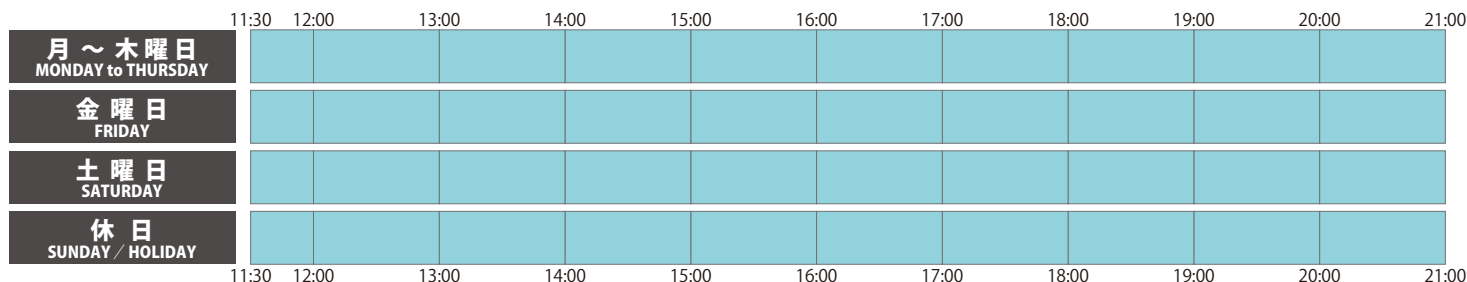

営業時間を変更しています

**展望室** **11:00～19:00**

**KYOTO TOWER SANDO (1F・2F)** **11:00～19:00**

**KYOTO TOWER SANDO (B1F)** **11:30～21:00**

営業時間の異なる店舗もございます。

各店の営業時間は、[京都タワーのホームページ](#)にてご確認ください。

混雑状況

※2021年3月10日現在 ※混雑状況は、各フロアの平均的なもの、または予測をふまえたものです

京都タワー展望室

KYOTO TOWER SANDO (1F・2F)

KYOTO TOWER SANDO (B1F)

混雑状況の目安

比較的空いている

やや混んでいる

混んでいる