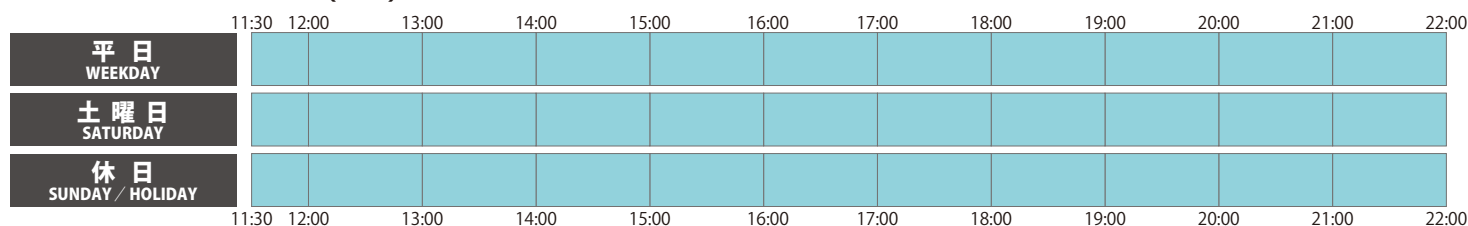

営業時間を変更しています

展望室 **11:00～19:00**

KYOTO TOWER SANDO (1F・2F) **11:00～19:00**

KYOTO TOWER SANDO (B1F) **11:30～22:00**

営業時間の異なる店舗もございます。

各店の営業時間は、[京都タワーのホームページ](#)にてご確認ください。

混雑状況

※2020年8月31日現在 ※混雑状況は、各フロアの平均的なものです

京都タワー展望室

KYOTO TOWER SANDO (1F・2F)

KYOTO TOWER SANDO (B1F)

混雑状況の目安 比較的空いている やや混んでいる 混んでいる