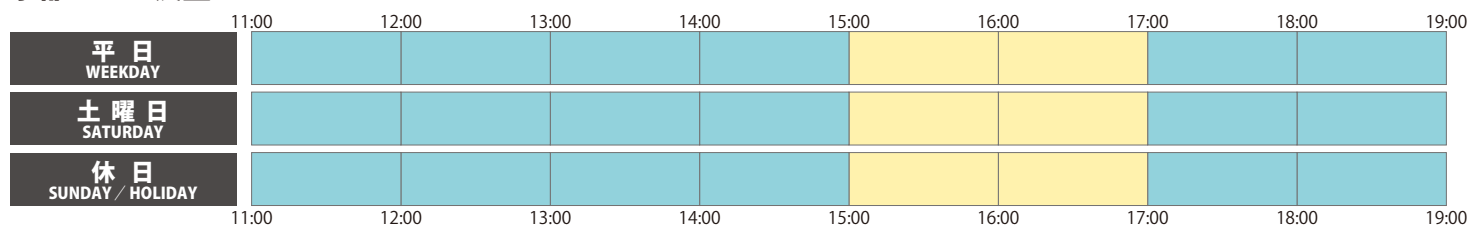

営業時間を変更しています

展望室 **11:00～19:00**

KYOTO TOWER SANDO (1F・2F) **11:00～19:00**

KYOTO TOWER SANDO (B1F) **11:30～22:00**

営業時間の異なる店舗もございます。

各店の営業時間は、[京都タワーのホームページ](#)にてご確認ください。

混雑状況

※2020年8月31日現在 ※混雑状況は、各フロアの平均的なものです

京都タワー展望室

KYOTO TOWER SANDO (1F・2F)

KYOTO TOWER SANDO (B1F)

混雑状況の目安 比較的空いている やや混んでいる 混んでいる