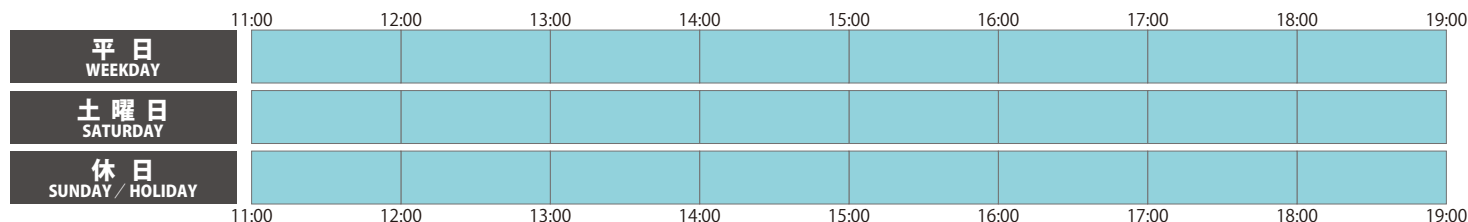

営業時間を変更しています

展望室 **11:00～19:00**

KYOTO TOWER SANDO (1F・2F) **11:00～19:00**

KYOTO TOWER SANDO (B1F) **11:30～22:00**

営業時間の異なる店舗もございます。

各店の営業時間は、[京都タワーのホームページ](#)にてご確認ください。

混雑状況

※2020年8月31日現在 ※混雑状況は、各フロアの平均的なものです

京都タワー展望室

KYOTO TOWER SANDO (1F・2F)

KYOTO TOWER SANDO (B1F)

混雑状況の目安 比較的空いている やや混んでいる 混んでいる